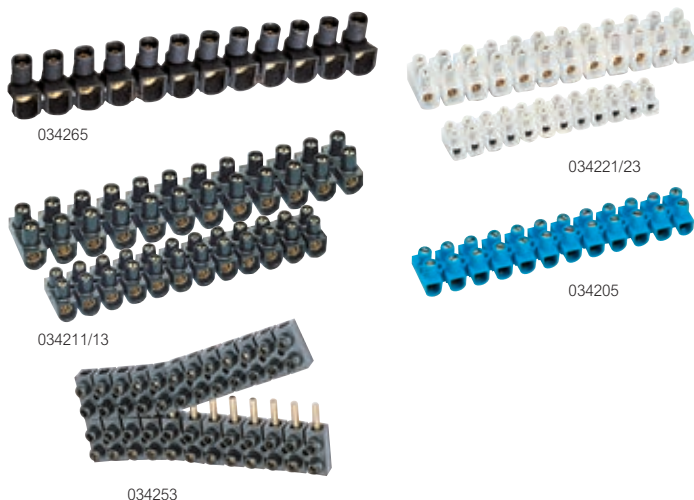

Schroefloze verbindingsklemmen

Goedkeuringen CEBEC zie www.e-catalog.be

Ref.	Schroefloze verbindingsklemmen		
	Capvis lasdoppen		
	Snelle verbinding voor stijve geleiders van 1,5 - 2,5 - 4 en 6 mm ² . Isolatiespanning 440 V~		
	Nominale capaciteit (mm ²)	Aantal geleiders volgens doorsnede (mm ²)	Kleur van de lasdop
034338	1,5	3 tot 5 van 0,5 2 tot 4 van 0,75 2 van 1,5	blauw
034344	1,5 tot 2,5	3 tot 5 van 0,5 2 tot 5 van 0,75 2 tot 3 van 1,5 2 van 2,5	oranje
034351	1,5 tot 4	2 tot 4 van 1,5 2 tot 3 van 2,5 2 van 4	geel
034357	1,5 tot 6	2 tot 5 van 2,5 2 tot 3 van 4 2 van 6	rood

Klemmenstroken Hypo™, Nylbloc™ en Suprem™

Ref.	Hypo™ klemmenstroken				
	12 klemmen met onverliesbare schroeven Geleverd met open klem Brandwerend polypropyleen Temperatuurbestendigheid: - 25° tot + 100 °C Omgevingstemperatuur: - 25° tot + 55 °C Bestand tegen gloeidraad volgens EN 60695-2-11 tot 960 °C, zelfdovend < 5s Spanningsisolatie: 450 V volgens EN 60998-2-1				
Zwart	Capaciteit (mm)	Benaming vlg norm (mm ²)	Boring Ø (mm)	max (A)	Afmetingen (mm) L x D x H
034264	6	2,5	4	24	122 x 18 x 18
034265	10	4	5	32	149 x 21 x 22
034266	16	6	6	41	175 x 24 x 25
034267	25	10	7,6	57	193 x 27 x 29

Ref.	Suprem™ multidraad klemmenstrook met aderbeveiligingsplaatje		
	12 klemmen met onverliesbare schroeven Geleverd met open klem met soepele messing lipjes om multidraden te klemmen PVC - 40 tot + 80 °C (+ 90 °C piek) Omgevingstemperatuur - 5 tot + 40 °C		
Zwart	Capaciteit (mm)	Stroom max. (A)	Afmetingen (mm)
034245	4	25	18,5 x 106 x 14,5

Ref.	Suprem™ klemmenstroken met stekerverbinding Set: mannelijk + vrouwelijk			
	12 klemmen met stekerverbinding PVC - 40 tot + 80 °C (+ 90 °C piek) Omgevingstemperatuur - 5 tot + 40 °C			
Zwart	Capaciteit (mm)	Boring Ø (mm)	Stroom max. (A)	Afmetingen (mm)
034253	6	3,2	15	36 x 106 x 14
034254	10	4,2	25	42 x 135 x 17