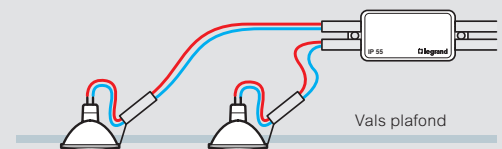

Vierkante dozen Plexo 130 x 130 mm ref. 092032/34, rechthoekige dozen Plexo, ref. 092042/44/52/54/62/64/82/84/92/94

Bevestigingspunten op de achterwand van de van de doos

105 x 105 mm

155 x 110 mm

Ref. doos	Afm.	Bevestiging doos									Bevestiging toebehoren (schroef Ø4 mm)				Bruikbaar oppervlak			
		A	B	F	G	C	D	E	I	K	L	M	N	O	P	Q	R	S
092032/34	130 x 130	150	150	149	149	81	56	18	67	54	70	120	103	106	106	84	102	87
092042/44	155 x 110	175	130	173	128	81	56	18	67	79	50	100	128	86	131	64	112	88
092052/54	180 x 140	200	160	205	165	94	69	18	80	104	50	130	153	116	156	94	137	112
092062/64	220 x 170	240	190	245	195	94	69	18	80	144	80	160	193	146	196	124	226	142
092082/84	310 x 240	332	262	340	270	132	97	27	116	220	160	222	276	200	260	150	248	198
092092/94	360 x 270	382	292	390	300	132	97	27	116	270	190	252	326	230	210	150	298	228

■ Afmetingen compacte Plexo doos Rechthoekige doos, ref. 092004

■ Voorbeeld van een compacte Plexo doos situatie

■ Werkingsprincipe

Bevestiging van Plexodozen op draadgoten
Dozen 80 x 80 mm

Bevestiging van Plexodozen op kabelbaan
Dozen 80 x 80 mm