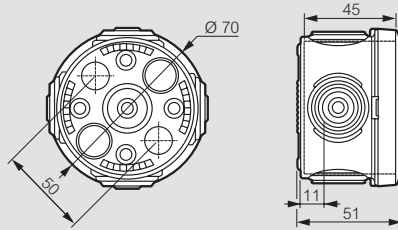

Aftakdozen Plexo™

■ Afmetingen

Ronde dozen Ø60 mm ref. 092001

Ronde dozen Ø70 mm ref. 092002/03

Vierkante dozen 65 x 65 mm ref. 092005

Vierkante dozen 80 x 80 mm ref. 092011/12/13/14

Vierkante dozen 105 x 105 mm ref. 092020/22/23/24

Vierkante dozen Plexo 130 x 130 mm ref. 092032/34, rechthoekige dozen Plexo, ref. 092042/44/52/54/62/64/82/84/92/94

Bevestigingspunten op de achterwand van de van de doos

105 x 105 mm

155 x 110 mm

Ref. doos	Afm.	Bevestiging doos									Bevestiging toebehoren (schroef Ø4 mm)				Bruikbaar oppervlak			
		A	B	F	G	C	D	E	I	K	L	M	N	O	P	Q	R	S
092032/34	130 x 130	150	150	149	149	81	56	18	67	54	70	120	103	106	106	84	102	87
092042/44	155 x 110	175	130	173	128	81	56	18	67	79	50	100	128	86	131	64	112	88
092052/54	180 x 140	200	160	205	165	94	69	18	80	104	50	130	153	116	156	94	137	112
092062/64	220 x 170	240	190	245	195	94	69	18	80	144	80	160	193	146	196	124	226	142
092082/84	310 x 240	332	262	340	270	132	97	27	116	220	160	222	276	200	260	150	248	198
092092/94	360 x 270	382	292	390	300	132	97	27	116	270	190	252	326	230	210	150	298	228

■ Afmetingen compacte Plexo doos Rechthoekige doos, ref. 092004

■ Voorbeeld van een compacte Plexo doos situatie

■ Werkingsprincipe

Bevestiging van Plexodozen op draadgoten
Dozen 80 x 80 mm

Bevestiging van Plexodozen op kabelbaan
Dozen 80 x 80 mm