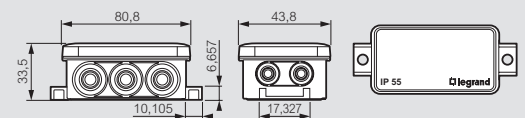

Vierkante dozen Plexo 130 x 130 mm ref. 092032/34, rechthoekige dozen Plexo, ref. 092042/44/52/54/62/64/82/84/92/94

Bevestigingspunten op de achterwand van de van de doos

105 x 105 mm

155 x 110 mm

Ref. doos	Afm.	Bevestiging doos									Bevestiging toebehoren (schroef Ø4 mm)				Bruikbaar oppervlak			
		A	B	F	G	C	D	E	I	K	L	M	N	O	P	Q	R	S
092032/34	130 x 130	150	150	149	149	81	56	18	67	54	70	120	103	106	106	84	102	87
092042/44	155 x 110	175	130	173	128	81	56	18	67	79	50	100	128	86	131	64	112	88
092052/54	180 x 140	200	160	205	165	94	69	18	80	104	50	130	153	116	156	94	137	112
092062/64	220 x 170	240	190	245	195	94	69	18	80	144	80	160	193	146	196	124	226	142
092082/84	310 x 240	332	262	340	270	132	97	27	116	220	160	222	276	200	260	150	248	198
092092/94	360 x 270	382	292	390	300	132	97	27	116	270	190	252	326	230	210	150	298	228

■ Afmetingen compacte Plexo doos Rechthoekige doos, ref. 092004

■ Voorbeeld van een compacte Plexo doos situatie

■ Werkingsprincipe

Bevestiging van Plexodozen op draadgoten
Dozen 80 x 80 mm

Bevestiging van Plexodozen op kabelbaan
Dozen 80 x 80 mm