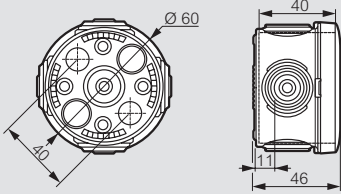

Aftakdozen Plexo™

■ Afmetingen

Ronde dozen Ø60 mm ref. 092001

Ronde dozen Ø70 mm ref. 092002/03

Vierkante dozen 65 x 65 mm ref. 092005

Vierkante dozen 80 x 80 mm ref. 092011/12/13/14

Vierkante dozen 105 x 105 mm ref. 092020/22/23/24

Vierkante dozen Plexo 130 x 130 mm ref. 092032/34, rechthoekige dozen Plexo, ref. 092042/44/52/54/62/64/82/84/92/94

Bevestigingspunten op de achterwand van de van de doos

105 x 105 mm

155 x 110 mm

Ref. doos	Afm.	Bevestiging doos									Bevestiging toebehoren (schroef Ø4 mm)				Bruikbaar oppervlak			
		A	B	F	G	C	D	E	I	K	L	M	N	O	P	Q	R	S
092032/34	130 x 130	150	150	149	149	81	56	18	67	54	70	120	103	106	106	84	102	87
092042/44	155 x 110	175	130	173	128	81	56	18	67	79	50	100	128	86	131	64	112	88
092052/54	180 x 140	200	160	205	165	94	69	18	80	104	50	130	153	116	156	94	137	112
092062/64	220 x 170	240	190	245	195	94	69	18	80	144	80	160	193	146	196	124	226	142
092082/84	310 x 240	332	262	340	270	132	97	27	116	220	160	222	276	200	260	150	248	198
092092/94	360 x 270	382	292	390	300	132	97	27	116	270	190	252	326	230	210	150	298	228

■ Afmetingen compacte Plexo doos Rechthoekige doos, ref. 092004

■ Voorbeeld van een compacte Plexo doos situatie

■ Werkingsprincipe

Bevestiging van Plexodozen op draadgoten
Dozen 80 x 80 mm

Bevestiging van Plexodozen op kabelbaan
Dozen 80 x 80 mm