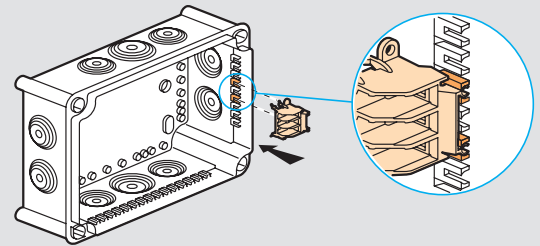

Aftakdozen Plexo™

■ Afmetingen

Ronde dozen Ø60 mm ref. 092001

Ronde dozen Ø70 mm ref. 092002/03

Vierkante dozen 65 x 65 mm ref. 092005

Vierkante dozen 80 x 80 mm ref. 092011/12/13/14

Vierkante dozen 105 x 105 mm ref. 092020/22/23/24

Vierkante dozen Plexo 130 x 130 mm ref. 092032/34, rechthoekige dozen Plexo, ref. 092042/44/52/54/62/64/82/84/92/94

Bevestigingspunten op de achterwand van de van de doos

105 x 105 mm

155 x 110 mm

Ref. doos	Afm.	Bevestiging doos									Bevestiging toebehoren (schroef Ø4 mm)				Bruikbaar oppervlak			
		A	B	F	G	C	D	E	I	K	L	M	N	O	P	Q	R	S
092032/34	130 x 130	150	150	149	149	81	56	18	67	54	70	120	103	106	106	84	102	87
092042/44	155 x 110	175	130	173	128	81	56	18	67	79	50	100	128	86	131	64	112	88
092052/54	180 x 140	200	160	205	165	94	69	18	80	104	50	130	153	116	156	94	137	112
092062/64	220 x 170	240	190	245	195	94	69	18	80	144	80	160	193	146	196	124	226	142
092082/84	310 x 240	332	262	340	270	132	97	27	116	220	160	222	276	200	260	150	248	198
092092/94	360 x 270	382	292	390	300	132	97	27	116	270	190	252	326	230	210	150	298	228

■ Afmetingen compacte Plexo doos Rechthoekige doos, ref. 092004

■ Voorbeeld van een compacte Plexo doos situatie

■ Werkingsprincipe

Bevestiging van Plexodozen op draadgoten
Dozen 80 x 80 mm

Bevestiging van Plexodozen op kabelbaan
Dozen 80 x 80 mm