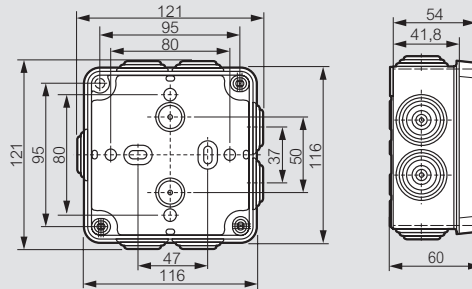

Aftakdozen Plexo™

■ Afmetingen

Ronde dozen Ø60 mm ref. 092001

Ronde dozen Ø70 mm ref. 092002/03

Vierkante dozen 65 x 65 mm ref. 092005

Vierkante dozen 80 x 80 mm ref. 092011/12/13/14

Vierkante dozen 105 x 105 mm ref. 092020/22/23/24

Vierkante dozen Plexo 130 x 130 mm ref. 092032/34, rechthoekige dozen Plexo, ref. 092042/44/52/54/62/64/82/84/92/94

Bevestigingspunten op de achterwand van de van de doos

105 x 105 mm

155 x 110 mm

Ref. doos	Afm.	Bevestiging doos									Bevestiging toebehoren (schroef Ø4 mm)				Bruikbaar oppervlak			
		A	B	F	G	C	D	E	I	K	L	M	N	O	P	Q	R	S
092032/34	130 x 130	150	150	149	149	81	56	18	67	54	70	120	103	106	106	84	102	87
092042/44	155 x 110	175	130	173	128	81	56	18	67	79	50	100	128	86	131	64	112	88
092052/54	180 x 140	200	160	205	165	94	69	18	80	104	50	130	153	116	156	94	137	112
092062/64	220 x 170	240	190	245	195	94	69	18	80	144	80	160	193	146	196	124	226	142
092082/84	310 x 240	332	262	340	270	132	97	27	116	220	160	222	276	200	260	150	248	198
092092/94	360 x 270	382	292	390	300	132	97	27	116	270	190	252	326	230	210	150	298	228

■ Afmetingen compacte Plexo doos Rechthoekige doos, ref. 092004

■ Voorbeeld van een compacte Plexo doos situatie

■ Werkingsprincipe

Bevestiging van Plexodozen op draadgoten
Dozen 80 x 80 mm

Bevestiging van Plexodozen op kabelbaan
Dozen 80 x 80 mm