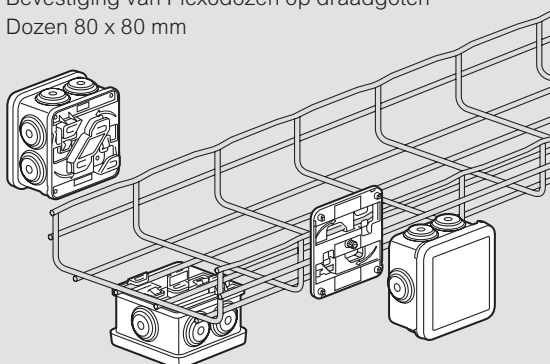

■ Afmetingen compacte Plexo doos Rechthoekige doos, ref. 092004

■ Voorbeeld van een compacte Plexo doos situatie

■ Werkingsprincipe

Bevestiging van Plexodozen op draadgoten
Dozen 80 x 80 mm

Bevestiging van Plexodozen op kabelbaan
Dozen 80 x 80 mm