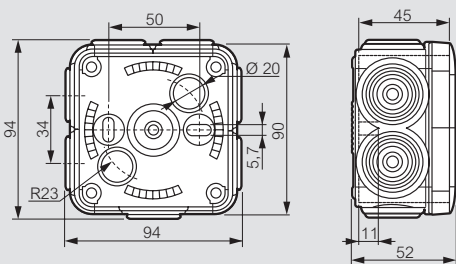

Aftakdozen Plexo™

■ Afmetingen

Ronde dozen Ø60 mm ref. 092001

Ronde dozen Ø70 mm ref. 092002/03

Vierkante dozen 65 x 65 mm ref. 092005

Vierkante dozen 80 x 80 mm ref. 092011/12/13/14

Vierkante dozen 105 x 105 mm ref. 092020/22/23/24

Vierkante dozen Plexo 130 x 130 mm ref. 092032/34, rechthoekige dozen Plexo, ref. 092042/44/52/54/62/64/82/84/92/94

Bevestigingspunten op de achterwand van de van de doos

105 x 105 mm

155 x 110 mm

Ref. doos	Afm.	Bevestiging doos									Bevestiging toebehoren (schroef Ø4 mm)				Bruikbaar oppervlak			
		A	B	F	G	C	D	E	I	K	L	M	N	O	P	Q	R	S
092032/34	130 x 130	150	150	149	149	81	56	18	67	54	70	120	103	106	106	84	102	87
092042/44	155 x 110	175	130	173	128	81	56	18	67	79	50	100	128	86	131	64	112	88
092052/54	180 x 140	200	160	205	165	94	69	18	80	104	50	130	153	116	156	94	137	112
092062/64	220 x 170	240	190	245	195	94	69	18	80	144	80	160	193	146	196	124	226	142
092082/84	310 x 240	332	262	340	270	132	97	27	116	220	160	222	276	200	260	150	248	198
092092/94	360 x 270	382	292	390	300	132	97	27	116	270	190	252	326	230	210	150	298	228

■ Afmetingen compacte Plexo doos Rechthoekige doos, ref. 092004

■ Voorbeeld van een compacte Plexo doos situatie

■ Werkingsprincipe

Bevestiging van Plexodozen op draadgoten
Dozen 80 x 80 mm

Bevestiging van Plexodozen op kabelbaan
Dozen 80 x 80 mm