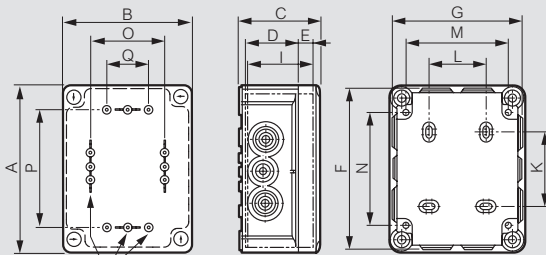

Aftakdozen Plexo™

■ Afmetingen

Ronde dozen Ø60 mm ref. 092001

Ronde dozen Ø70 mm ref. 092002/03

Vierkante dozen 65 x 65 mm ref. 092005

Vierkante dozen 80 x 80 mm ref. 092011/12/13/14

Vierkante dozen 105 x 105 mm ref. 092020/22/23/24

Vierkante dozen Plexo 130 x 130 mm ref. 092032/34, rechthoekige dozen Plexo, ref. 092042/44/52/54/62/64/82/84/92/94

Bevestigingspunten op de achterwand van de van de doos

105 x 105 mm

155 x 110 mm

Ref. doos	Afm.	Bevestiging doos									Bevestiging toebehoren (schroef Ø4 mm)				Bruikbaar oppervlak			
		A	B	F	G	C	D	E	I	K	L	M	N	O	P	Q	R	S
092032/34	130 x 130	150	150	149	149	81	56	18	67	54	70	120	103	106	106	84	102	87
092042/44	155 x 110	175	130	173	128	81	56	18	67	79	50	100	128	86	131	64	112	88
092052/54	180 x 140	200	160	205	165	94	69	18	80	104	50	130	153	116	156	94	137	112
092062/64	220 x 170	240	190	245	195	94	69	18	80	144	80	160	193	146	196	124	226	142
092082/84	310 x 240	332	262	340	270	132	97	27	116	220	160	222	276	200	260	150	248	198
092092/94	360 x 270	382	292	390	300	132	97	27	116	270	190	252	326	230	210	150	298	228

■ Afmetingen compacte Plexo doos Rechthoekige doos, ref. 092004

■ Voorbeeld van een compacte Plexo doos situatie

■ Werkingsprincipe

Bevestiging van Plexodozen op draadgoten
Dozen 80 x 80 mm

Bevestiging van Plexodozen op kabelbaan
Dozen 80 x 80 mm