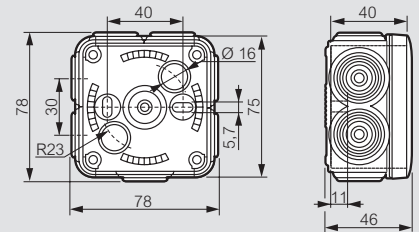

Aftakdozen Plexo™

■ Afmetingen

Ronde dozen Ø60 mm ref. 092001

Ronde dozen Ø70 mm ref. 092002/03

Vierkante dozen 65 x 65 mm ref. 092005

Vierkante dozen 80 x 80 mm ref. 092011/12/13/14

Vierkante dozen 105 x 105 mm ref. 092020/22/23/24

Vierkante dozen Plexo 130 x 130 mm ref. 092032/34, rechthoekige dozen Plexo, ref. 092042/44/52/54/62/64/82/84/92/94

Bevestigingspunten op de achterwand van de van de doos

105 x 105 mm

155 x 110 mm

Ref. doos	Afm.	Bevestiging doos									Bevestiging toebehoren (schroef Ø4 mm)				Bruikbaar oppervlak			
		A	B	F	G	C	D	E	I	K	L	M	N	O	P	Q	R	S
092032/34	130 x 130	150	150	149	149	81	56	18	67	54	70	120	103	106	106	84	102	87
092042/44	155 x 110	175	130	173	128	81	56	18	67	79	50	100	128	86	131	64	112	88
092052/54	180 x 140	200	160	205	165	94	69	18	80	104	50	130	153	116	156	94	137	112
092062/64	220 x 170	240	190	245	195	94	69	18	80	144	80	160	193	146	196	124	226	142
092082/84	310 x 240	332	262	340	270	132	97	27	116	220	160	222	276	200	260	150	248	198
092092/94	360 x 270	382	292	390	300	132	97	27	116	270	190	252	326	230	210	150	298	228

■ Afmetingen compacte Plexo doos Rechthoekige doos, ref. 092004

■ Voorbeeld van een compacte Plexo doos situatie

■ Werkingsprincipe

Bevestiging van Plexodozen op draadgoten
Dozen 80 x 80 mm

Bevestiging van Plexodozen op kabelbaan
Dozen 80 x 80 mm