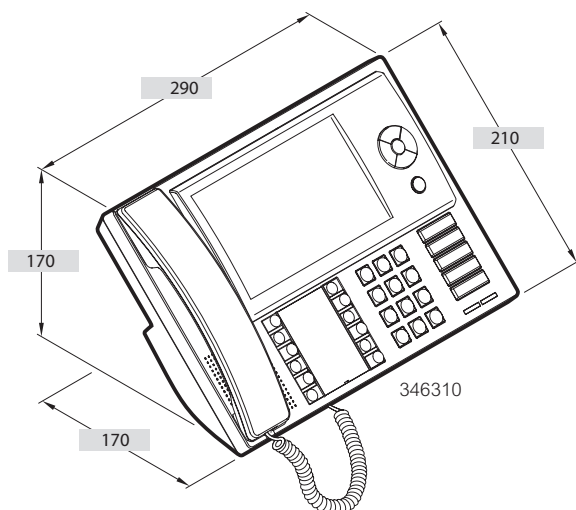

## 2-draadssysteem binnenposten

346310

344232

Ref.	Portiercentrale
346310	Videofoon voor tweedraadsinstallaties. Directe toegang tot verschillende diensten (video-portierfuncties, beheer van de sloten en/of trapverlichting en alarmbewaking van het appartement) vanaf het toetsenbord of via het intuïtieve menu met pictogrammen. De videofoon wordt geleverd met een tafelsteun en is uitgerust met een 7" lcd kleurenscherm, hoorn en luidspreker, en speciale toetsen voor de sleutelfuncties. De programmering kan rechtstreeks op het apparaat zelf of via een pc gebeuren met de meegeleverde software
336982	8-polige aansluiting, afwerking LivingLight, voor kabel ref. 336803
336803	Kabel met 8-polige aansluiting voor ref. 346310

Ref.	Binnenpost Sprint L2
344232	Parlofoon voor 2-draadsinstallatie met gespreksgeheimhouding en houder voor muurbevestiging Standaard uitgerust met 2 drukknoppen: deuropener en bediening van een bijkomend relais Het oproepssignaal is regelbaar op 3 niveau's Kleur wit
344242	Uitgerust met appartementsoproep Parlofoon voor 2-draadsinstallatie zonder gespreksgeheimhouding en houder voor muurbevestiging Standaard uitgerust met 2 drukknoppen: deuropener en bediening van een bijkomend relais Het oproepssignaal is regelbaar op 3 niveau's Kleur wit Niet uitgerust met appartementsoproep