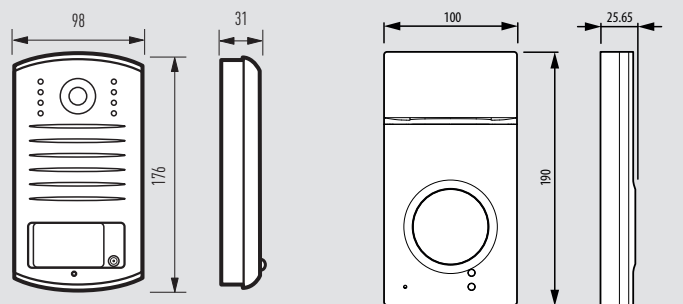

Linea 2000 buitenposten

342911

| Ref. | Buitenpost audio |
|--------|---|
| 342911 | Opbouw deurstation Linea 2000 aluminium kleur |
| 342921 | Met 1 drukknop met led verlichting (groen) |
| 342931 | Met 2 drukknoppen met led verlichting (groen) |
| 342941 | Met 3 drukknoppen met led verlichting (groen) |
| | Met 4 drukknoppen met led verlichting (groen) |

| Ref. | Buitenposten video |
|--------|---|
| 343031 | Opbouw buitenpost in aluminium met oriënteerbare kleuren camera |
| 343032 | Met 1 drukknop |
| | Met 2 drukknoppen |

■ Audio en video Linea

343031 342911 342931
343032 342921 342941