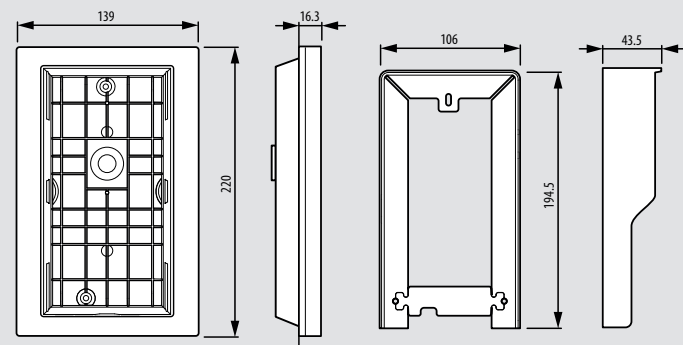

343061

343051