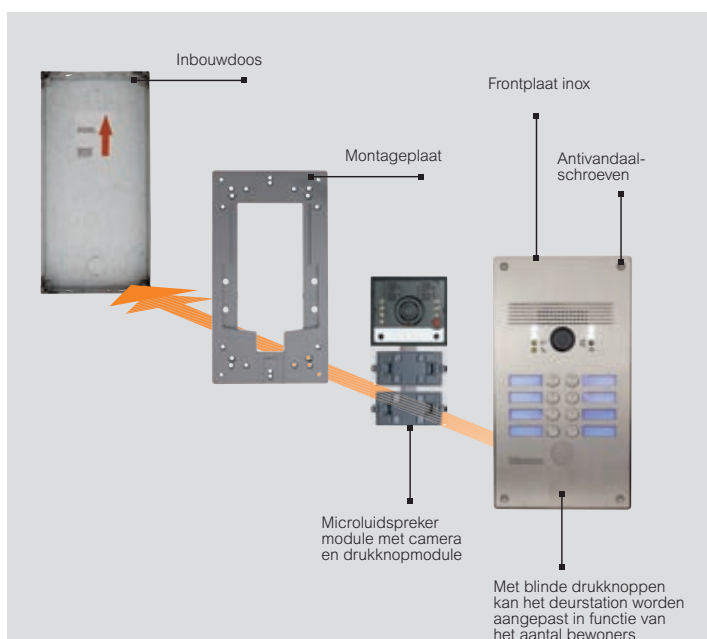

Antivandaal monobloc buitenposten

308001 308011 308002 308012 308003 308013 308004 308014 308040

Ref.	Deurstation met aluminium afwerking
308001 308002 308003 308004 308005	<p>Deurstation antivandaal monobloc vooraf gemonteerd met drukknoppen, bestaande uit:</p> <ul style="list-style-type: none"> • Frontplaat aluminium – dikte 4 mm • Micro-luidsprekermodule met geïntegreerde kleurencamera en indicatieLEDs voor de status van actie (Design For All) • Drukknopmodule met achtergrondverlichting voor de naamplaatjes met blauwe LEDs • Blinde toebehoren voor niet gebruikte drukknoppen • Antivandaal schroeven, sleutel meegeleverd • Inbouwdoos in staal, modulehouder en frontplaat in aluminium <p>Met 4 drukknoppen Met 8 drukknoppen Met 12 drukknoppen Met 20 drukknoppen Met 32 drukknoppen</p>

Ref.	Deurstation met inox afwerking
308011 308012 308013 308014 308015 308040	<p>Deurstation antivandaal monobloc vooraf gemonteerd met drukknoppen, bestaande uit:</p> <ul style="list-style-type: none"> • Frontplaat inox – dikte 4 mm • Micro-luidsprekermodule met geïntegreerde kleurencamera en indicatieLEDs voor de status van actie (Design For All) • Drukknopmodule met achtergrondverlichting voor de naamplaatjes met blauwe LEDs • Blinde toebehoren voor niet gebruikte drukknoppen • Antivandaal schroeven, sleutel meegeleverd • Inbouwdoos in staal, modulehouder en frontplaat in inox <p>Met 4 drukknoppen Met 8 drukknoppen Met 12 drukknoppen Met 20 drukknoppen Met 32 drukknoppen Met alfanumerische oproep</p>

Ref.	Toebehoren
308032	Luidspreker met kleurencamera, halogeenLEDs en manueel richtbare lens voor montage op antivandaal deurstations

Antivandaal monobloc installatie

■ Frontplaten monobloc

Afmetingen		
Ref.	A	B
308001 - 308011	180	270
308002 - 308012	180	330
308003 - 308013	180	360
308004 - 308014	180	440
308005 - 308015	340	370