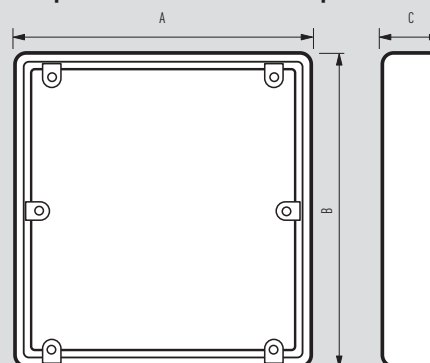

Ref.	Toebehoren
308032	Luidspreker met kleurencamera, halogeenLEDs en manueel richtbare lens voor montage op antivandaal deurstations

Antivandaal monobloc installatie

■ Frontplaten monobloc

Afmetingen		
Ref.	A	B
308001 - 308011	180	270
308002 - 308012	180	330
308003 - 308013	180	360
308004 - 308014	180	440
308005 - 308015	340	370

■ Opbouwdozen voor frontplaten monobloc

Afmetingen			
Ref.	A	B	C
308021	178	267	40
308022	178	327	40
308023	178	357	40
308024	178	437	40
308025	338	367	40