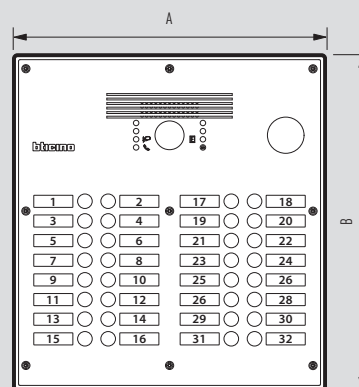

Antivandaal monobloc buitenposten

308001 308011 308002 308012 308003 308013 308004 308014 308040

Ref.	Deurstation met aluminium afwerking
308001 308002 308003 308004 308005	<p>Deurstation antivandaal monobloc vooraf gemonteerd met drukknoppen, bestaande uit:</p> <ul style="list-style-type: none"> • Frontplaat aluminium – dikte 4 mm • Micro-luidsprekermodule met geïntegreerde kleurencamera en indicatieLEDs voor de status van actie (Design For All) • Drukknopmodule met achtergrondverlichting voor de naamplaatjes met blauwe LEDs • Blinde toebehoren voor niet gebruikte drukknoppen • Antivandaal schroeven, sleutel meegeleverd • Inbouwdoos in staal, modulehouder en frontplaat in aluminium <p>Met 4 drukknoppen Met 8 drukknoppen Met 12 drukknoppen Met 20 drukknoppen Met 32 drukknoppen</p>

Ref.	Deurstation met inox afwerking
308011 308012 308013 308014 308015 308040	<p>Deurstation antivandaal monobloc vooraf gemonteerd met drukknoppen, bestaande uit:</p> <ul style="list-style-type: none"> • Frontplaat inox – dikte 4 mm • Micro-luidsprekermodule met geïntegreerde kleurencamera en indicatieLEDs voor de status van actie (Design For All) • Drukknopmodule met achtergrondverlichting voor de naamplaatjes met blauwe LEDs • Blinde toebehoren voor niet gebruikte drukknoppen • Antivandaal schroeven, sleutel meegeleverd • Inbouwdoos in staal, modulehouder en frontplaat in inox <p>Met 4 drukknoppen Met 8 drukknoppen Met 12 drukknoppen Met 20 drukknoppen Met 32 drukknoppen Met alfanumerische oproep</p>

Ref.	Toebehoren
308032	Luidspreker met kleurencamera, halogeenLEDs en manueel richtbare lens voor montage op antivandaal deurstations

Antivandaal monobloc installatie

■ Frontplaten monobloc

Afmetingen		
Ref.	A	B
308001 - 308011	180	270
308002 - 308012	180	330
308003 - 308013	180	360
308004 - 308014	180	440
308005 - 308015	340	370

■ Opbouwdozen voor frontplaten monobloc

Afmetingen			
Ref.	A	B	C
308021	178	267	40
308022	178	327	40
308023	178	357	40
308024	178	437	40
308025	338	367	40