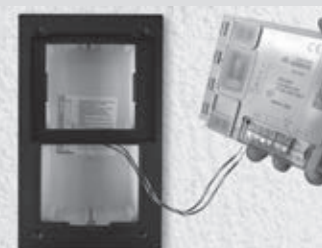

354013

Ref.	Sfera Luna
354013	Inbouw buitenpost Sfera Luna in zwarte kleur (RAL 9005) met één drukknop en personaliseerbaar naamkaartje (via www.sfera-luna.be). Beschermingsgraad IP54. De buitenpost is opgebouwd uit volgende componenten: - Sfera inbouwdoos van 2 modules - Cameramodule met breedhoeklens - Drukknopinterface - Frontplaat Sfera Luna
354014	Inbouw buitenpost Sfera Luna in zwarte kleur (RAL 9005) met één drukknop en geïntegreerd codeklavier. Beschermingsgraad IP54. De buitenpost is opgebouwd uit volgende componenten: - Sfera inbouwdoos van 3 modules - Cameramodule met breedhoeklens - Drukknopinterface - Codeklavier - Frontplaat Sfera Luna

■ Installatie van de buitenpost zonder klavier ref. 354013

1- Installatie van de inbouwdoos en de module houder

2- Aansluiting van de camera op de buskabel

3- Aansluiting van de contactinterface

4- Montage van de camera en de plexi in de houder

5- Aansluiting van de belknop op klemmen 1 en C

6- Plaats de afdekplaat op de houder

7- Bevestig de afdekplaat met de schroef

8- Personaliseerbaar naamplaatje via www.sfera-luna.com