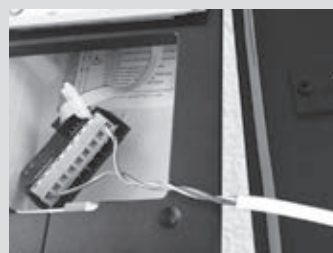

354013

Ref.	Sfera Luna
354013	Inbouw buitenpost Sfera Luna in zwarte kleur (RAL 9005) met één drukknop en personaliseerbaar naamkaartje (via www.sfera-luna.be). Beschermingsgraad IP54. De buitenpost is opgebouwd uit volgende componenten: - Sfera inbouwdoos van 2 modules - Cameramodule met breedhoeklens - Drukknopinterface - Frontplaat Sfera Luna
354014	Inbouw buitenpost Sfera Luna in zwarte kleur (RAL 9005) met één drukknop en geïntegreerd codeklavier. Beschermingsgraad IP54. De buitenpost is opgebouwd uit volgende componenten: - Sfera inbouwdoos van 3 modules - Cameramodule met breedhoeklens - Drukknopinterface - Codeklavier - Frontplaat Sfera Luna

■ Installatie van de buitenpost zonder klavier ref. 354013

1- Installatie van de inbouwdoos en de module houder

2- Aansluiting van de camera op de buskabel

3- Aansluiting van de contactinterface

4- Montage van de camera en de plexi in de houder

5- Aansluiting van de belknop op klemmen 1 en C

6- Plaats de afdekplaat op de houder

7- Bevestig de afdekplaat met de schroef

8- Personaliseerbaar naamplaatje via www.sfera-luna.com