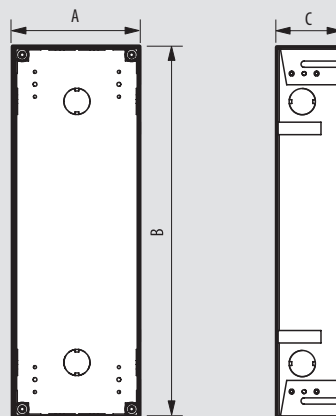

2-draadsysteem - afmetingen

buitenposten Sfera New en Sfera Robur

■ Sfera New Inbouwdozen

Afmetingen			
Ref.	A	B	C
350010	117	123	45
350020	117	214	45
350030	117	306	45

■ Sfera Robur Inbouwdozen antivandalisme

Afmetingen			
Ref.	A	B	C
350110	102	114	51
350120	102	206	51
350130	102	297	51

■ Sfera New en Sfera Robur Opbouwdozen met regenbescherming

Afmetingen			
Ref.	A	B	C
350611	151	151	82
350612	151	151	82
350613	151	151	82
350621	151	242	82
350622	151	242	82
350623	151	242	82
350631	151	334	82
350632	151	334	82
350633	151	334	82
350641	290	242	82
350642	290	242	82
350643	290	242	82
350661	290	334	82
350662	290	334	82
350663	290	334	82
350691	429	334	82
350692	429	334	82
350693	429	334	82

■ Sfera New Regenbescherming

Afmetingen			
Ref.	A	B	C
350511	151	151	51
350512	151	151	51
350513	151	151	51
350521	151	242	51
350522	151	242	51
350523	151	242	51
350531	151	334	51
350532	151	334	51
350533	151	334	51
350541	290	242	51
350442	290	242	51
350543	290	242	51
350661	290	334	51
350562	290	334	51
350563	290	334	51
350691	430	334	51
350592	430	334	51
350593	430	334	51