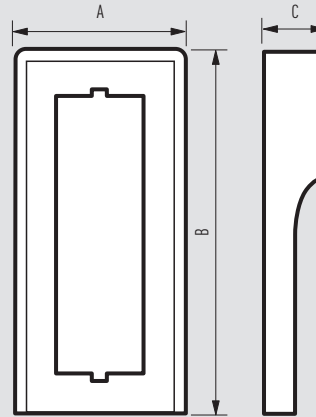

2-draadsysteem - afmetingen

buitenposten Sfera New en Sfera Robur

■ Sfera New Inbouwdozen

Afmetingen			
Ref.	A	B	C
350010	117	123	45
350020	117	214	45
350030	117	306	45

■ Sfera Robur Inbouwdozen antivandalisme

Afmetingen			
Ref.	A	B	C
350110	102	114	51
350120	102	206	51
350130	102	297	51

■ Sfera New en Sfera Robur Opbouwdozen met regenbescherming

Afmetingen			
Ref.	A	B	C
350611	151	151	82
350612	151	151	82
350613	151	151	82
350621	151	242	82
350622	151	242	82
350623	151	242	82
350631	151	334	82
350632	151	334	82
350633	151	334	82
350641	290	242	82
350642	290	242	82
350643	290	242	82
350661	290	334	82
350662	290	334	82
350663	290	334	82
350691	429	334	82
350692	429	334	82
350693	429	334	82

■ Sfera New Regenbescherming

Afmetingen			
Ref.	A	B	C
350511	151	151	51
350512	151	151	51
350513	151	151	51
350521	151	242	51
350522	151	242	51
350523	151	242	51
350531	151	334	51
350532	151	334	51
350533	151	334	51
350541	290	242	51
350442	290	242	51
350543	290	242	51
350661	290	334	51
350562	290	334	51
350563	290	334	51
350691	430	334	51
350592	430	334	51
350593	430	334	51