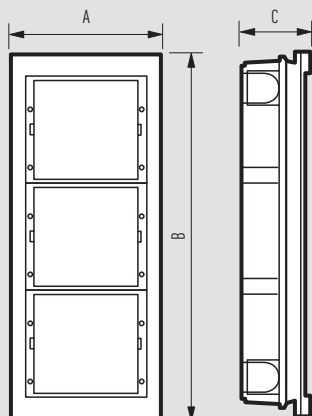

2-draadsysteem - afmetingen

buitenposten Sfera New en Sfera Robur

■ Sfera New Inbouwdozen

Afmetingen			
Ref.	A	B	C
350010	117	123	45
350020	117	214	45
350030	117	306	45

■ Sfera Robur Inbouwdozen antivandalisme

Afmetingen			
Ref.	A	B	C
350110	102	114	51
350120	102	206	51
350130	102	297	51

■ Sfera New en Sfera Robur Opbouwdozen met regenbescherming

Afmetingen			
Ref.	A	B	C
350611	151	151	82
350612	151	151	82
350613	151	151	82
350621	151	242	82
350622	151	242	82
350623	151	242	82
350631	151	334	82
350632	151	334	82
350633	151	334	82
350641	290	242	82
350642	290	242	82
350643	290	242	82
350661	290	334	82
350662	290	334	82
350663	290	334	82
350691	429	334	82
350692	429	334	82
350693	429	334	82

■ Sfera New Regenbescherming

Afmetingen			
Ref.	A	B	C
350511	151	151	51
350512	151	151	51
350513	151	151	51
350521	151	242	51
350522	151	242	51
350523	151	242	51
350531	151	334	51
350532	151	334	51
350533	151	334	51
350541	290	242	51
350442	290	242	51
350543	290	242	51
350661	290	334	51
350562	290	334	51
350563	290	334	51
350691	430	334	51
350592	430	334	51
350593	430	334	51