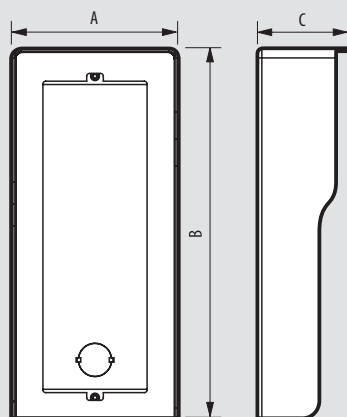

2-draadsysteem - afmetingen

buitenposten Sfera New en Sfera Robur

■ Sfera New Inbouwdozen

Afmetingen			
Ref.	A	B	C
350010	117	123	45
350020	117	214	45
350030	117	306	45

■ Sfera Robur Inbouwdozen antivandalisme

Afmetingen			
Ref.	A	B	C
350110	102	114	51
350120	102	206	51
350130	102	297	51

■ Sfera New en Sfera Robur Opbouwdozen met regenbescherming

Afmetingen			
Ref.	A	B	C
350611	151	151	82
350612	151	151	82
350613	151	151	82
350621	151	242	82
350622	151	242	82
350623	151	242	82
350631	151	334	82
350632	151	334	82
350633	151	334	82
350641	290	242	82
350642	290	242	82
350643	290	242	82
350661	290	334	82
350662	290	334	82
350663	290	334	82
350691	429	334	82
350692	429	334	82
350693	429	334	82

■ Sfera New Regenbescherming

Afmetingen			
Ref.	A	B	C
350511	151	151	51
350512	151	151	51
350513	151	151	51
350521	151	242	51
350522	151	242	51
350523	151	242	51
350531	151	334	51
350532	151	334	51
350533	151	334	51
350541	290	242	51
350442	290	242	51
350543	290	242	51
350661	290	334	51
350562	290	334	51
350563	290	334	51
350691	430	334	51
350592	430	334	51
350593	430	334	51