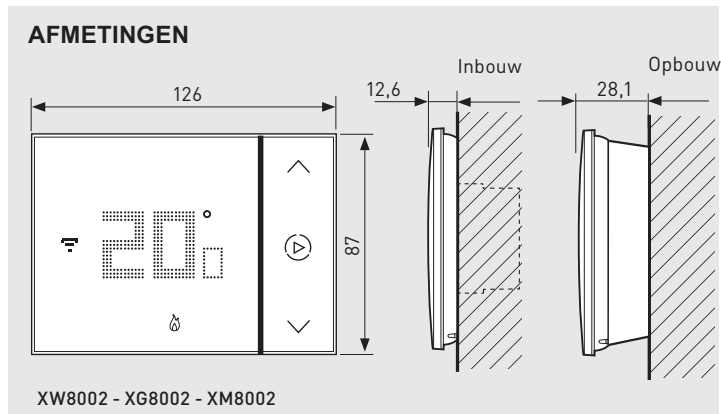

Opbouwmontage

2 sturingsuitgangen in alles of niks: 230 V~, droog contact, laagspanningscontact, kleppen (max. 4 A - 256 V~) voor gelijktijdig beheer van zomer- en wintermodi
O Wit

XW8003W

XW8002 - XG8002 - XM8002