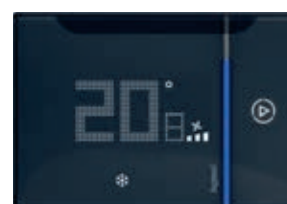

XG8003

Home + Control

Ref.
☐ XW8002
☒ XG8002
☐ XM8002
☐ XW8002W

Geconnecteerde thermostaat

Met de geconnecteerde thermostaat Smarther with Netatmo kunt u, in combinatie met de bijbehorende HOME+CONTROL-app, de temperatuur in de kamers precies en nauwkeurig instellen en controleren; de volledige programmering en de meeste functies worden eenvoudig en intuïtief uitgevoerd met behulp van de app. Dankzij zijn wifiverbinding kan Smarther with Netatmo op afstand worden geprogrammeerd en bediend; hij kan ook de temperatuur en luchtvochtigheid weergeven die in de kamer worden gemeten. Het temperatuurniveau kan lokaal worden ingesteld voor manuele bediening en de Boost-modus kan worden geactiveerd. De Boost-functie schakelt het systeem geforceerd in gedurende een beperkte tijd (30, 60 of 90 minuten), onafhankelijk van de gemeten en geprogrammeerde temperatuur. Voor een maximaal comfort is het ook mogelijk in elke kamer van het huis een andere temperatuur in te stellen, dankzij de compatibiliteit met de slimme radiatorcransen van Netatmo. Smarther with Netatmo kan ook worden bediend met de spraakassistenten Google, Amazon Alexa en Apple Home Kit.

Kenmerken:

- 110 ÷ 230 VAC, 50/60 Hz voeding;
- max. verbruik 2 W;
- maximale kabeldoorsnede 1 x 1,5 mm²;
- temperatuurmeting 5 ÷ 40°C;
- temperatuurinstelpunt 5 ÷ 40°C,
- stijging van 0,5°C;
- 1-contactuitgang bij potentiaalvrij schakelen 5(2)A.

Installatiewijzen:

- inbouw, op dozen referentie 503E of 500 (voor referentie 500 muurpluggen gebruiken)

Verkrijgbaar in drie kleuren: wit (XW8002), zand (XM8002) en zwart (XG8002).

Kenmerken: zoals ..8002.
Installatie: opbouw, met schroeven en pluggen die geschikt zijn voor de ondergrond (metselwerk, gipsplaat, tegels etc.). Alleen verkrijgbaar in wit.

Ref.
☐ XW8003
☒ XG8003
☐ XM8003

Geconnecteerde thermostaat voor aircò's