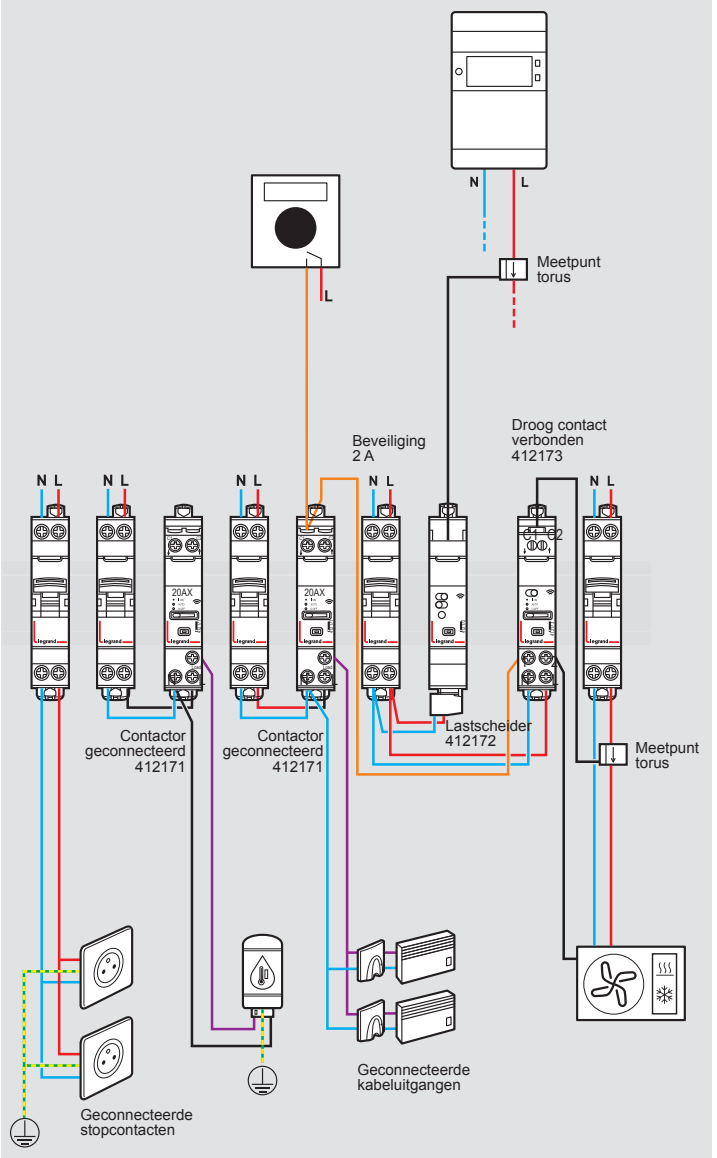

- het totale vermogen van de woning meten of van een bepaalde enkelfasige kring
- de geschiedenis van het totale verbruik of van het verbruik van het circuit waaraan hij is gekoppeld monitoren op dagelijkse/wekelijkse/maandelijkse/jaarbasis (in kWh en in bedrag)
- melding wanneer een instelbare vermogensdrempel wordt bereikt

Meet:

- het totale en gedeeltelijke verbruik van elektrische energie op 5 verbruikersposten in de woning: verwarming, koeling, sanitair warm water, stopcontacten en overig verbruik
- het verbruik van gas, warm en koud water

Het actuele en historische verbruik voor elke verbruikerspost kan lokaal (productscherm) en op afstand via de Legrand Home + Control App worden bekeken, in euro's, kWh of m³

Inclusief:

- 1 RJ 45 Ethernet IP-uitgang en Wi-Fi-connectiviteit voor toegang op afstand en productupdates via de Legrand Home + Control App
- 5 ingangen voor stroomtransformatoren met snelkoppeling (waarvan 1 toegewezen is voor het totaal verbruik) voor het meten van elektrische kringen
- 3 bedrade pulsingangen voor gas-, koudwater- en warmwatermeting

412032 Geconnecteerde ecoteller 230 V~ - 50/60 Hz
5 modules

412033 Geconnecteerde ecoteller-pack, ref. 412032
- 3 gesloten stroomtransformatoren 80 A, ref. 412008

Voorbeeld van installatie

De geconnecteerde lastscheider Drivia with Netatmo werkt met alle "with Netatmo" producten die meet- en regelfuncties bieden, zoals: kabeluitgangen, schakelaars, geconnecteerde droge contacten.