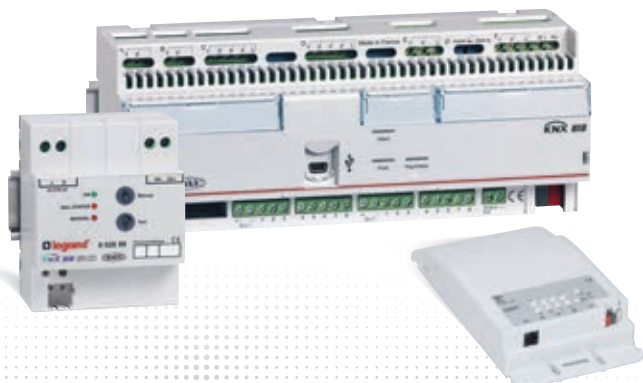

# Smart Home Legrand

bestaat uit  
verschillende oplossingen  
en technologieën

412181

412191

Draadloze technologie «with Netatmo»

BUS technologie SCS MyHOME

BUS technologie KNX

Maakt het mogelijk een installatie op afstand te bedienen met een smartphone via de Home + Control-app van Legrand en/of met de stem via een spraakassistent  
Voor elke geconnecteerde installatie moet ofwel een gateway EMDX<sup>3</sup> with Netatmo ofwel een starterskit voor geconnecteerde installatie inclusief gateway besteld worden (geconnecteerde starterskit CX<sup>3</sup> with Netatmo of beschikbaar in de assortimenten van het geconnecteerd schakelmateriaal: Valena Next of Living Now with Netatmo). De installatie kan worden aangevuld met de andere producten voor de geconnecteerde verdeelkast of de producten uit de 'with Netatmo'-assortimenten van geconnecteerd schakelmateriaal. Wifi-verbinding 2,4 Ghz vereist

Ref.	Gateway EMDX <sup>3</sup> with Netatmo
412181	Maakt een geconnecteerde installatie mogelijk Zorgt voor de verbinding tussen de geconnecteerde modules (energiemeter, teleruptor, contactor) en het wifi-netwerk van de woning Wordt geïnstalleerd in de elektrische verdeelkast 230 V~ - 50/60 Hz Verbruik: maximaal 2 W Aansluiting via schroefklemmen Breedte: 2,5 modules van 17,5 mm
412191	<b>Geconnecteerde starterskit CX<sup>3</sup> with Netatmo:</b> Maakt het starten van een geconnecteerde installatie mogelijk Wordt geïnstalleerd in de elektrische verdeelkast Zorgt voor de verbinding tussen de geconnecteerde modules en het wifi-netwerk van de woning Samenstelling: - 1 gateway ref. 412181, 230 V~ - 50/60 Hz Verbruik: maximaal 2 W Breedte: 2,5 modules van 17,5 mm - 1 Geconnecteerde contactor ref. 412171, multifunctioneel, geluidsarm (< 10 dB), 20 A, 230 V~ - 50/60 Hz Aansluiting via schroefklemmen Breedte: 1 module van 17,5 mm