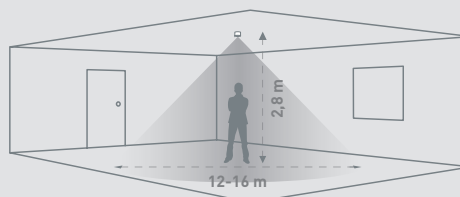

Ovale detectiezone