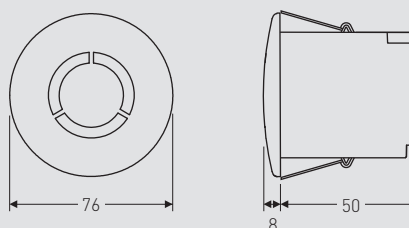

HF werkt ook door bijvoorbeeld glas, kunststof en scheidingswanden van gips. Een goede plaatsing en een correcte instelling van de gevoeligheid is vereist

Ref.	Inbouw
	MWS6 Vlakke HF detector Detectie 360°, bereik ø 12-16 m Aanbevolen bevestigingshoogte: 2,8 m IP 40
CP360005	ON/OFF 10 A
CP360023	ON/OFF 10 A Wieland GST18i3 M/F (ca. 0,3 m snoer)
CP360019	ON/OFF 10 A Wago Winsta Midi 3P M/F (ca. 1 m snoer)
CP360006	ON/OFF 6 A 2 uitgangen
CP360013	ON/OFF 3 A 12-24 V AC/DC 1 x NO/NG
CP360012	ON/OFF 3 A 1 x NO/NG
CP360007	ON/OFF 6 A 2 uitgangen NG (Fail Safe)
CP360000	Analoge dimming 1-10 V 10 A
CP360001	Digitale dimming DALI/DSI 10 A
CP360020	Digitale dimming DALI/DSI 10 A Wieland GST18i5 (ca. 0,3 m snoer)
CP360021	Digitale dimming DALI/DSI 10 A Wieland GST18i3 en BST14i2 (ca. 0,3 m snoer)
CP360022	Digitale dimming DALI/DSI 10 A Wago Winsta Midi 5P (ca. 1 m snoer)
CP360024	Digitale dimming DALI/DSI 10 A Wago Winsta Midi 3P en mini 2P (ca. 1 m snoer)
CP360002	Digitale dimming DALI/DSI 10 A 12-24 V AC/DC
	Opbouw
	MWS6SM HF detector voor plafondmontage Detectie 360°, bereik ø 12-16 m (ovale detectiezone) Aanbevolen bevestigingshoogte: 2,8 m IP 40
CP360018	ON/OFF 10 A
CP360015	Analoge dimming 1-10 V 10 A
CP360016	Digitale dimming DALI/DSI 10 A

HR aan- en afwezigheidsdetectoren detectiezone en afmetingen

MWS6

Ovale detectiezone

Afmetingen (mm)

MWS6SM

Ovale detectiezone

Afmetingen (mm)