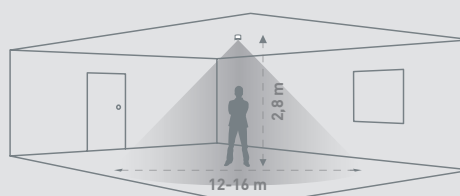

HF werkt ook door bijvoorbeeld glas, kunststof en scheidingswanden van gips. Een goede plaatsing en een correcte instelling van de gevoeligheid is vereist

Ref.	Inbouw
	MWS6 Vlakke HF detector Detectie 360°, bereik ø 12-16 m Aanbevolen bevestigingshoogte: 2,8 m IP 40
CP360005	ON/OFF 10 A
CP360023	ON/OFF 10 A Wieland GST18i3 M/F (ca. 0,3 m snoer)
CP360019	ON/OFF 10 A Wago Winsta Midi 3P M/F (ca. 1 m snoer)
CP360006	ON/OFF 6 A 2 uitgangen
CP360013	ON/OFF 3 A 12-24 V AC/DC 1 x NO/NG
CP360012	ON/OFF 3 A 1 x NO/NG
CP360007	ON/OFF 6 A 2 uitgangen NG (Fail Safe)
CP360000	Analoge dimming 1-10 V 10 A
CP360001	Digitale dimming DALI/DSI 10 A
CP360020	Digitale dimming DALI/DSI 10 A Wieland GST18i5 (ca. 0,3 m snoer)
CP360021	Digitale dimming DALI/DSI 10 A Wieland GST18i3 en BST14i2 (ca. 0,3 m snoer)
CP360022	Digitale dimming DALI/DSI 10 A Wago Winsta Midi 5P (ca. 1 m snoer)
CP360024	Digitale dimming DALI/DSI 10 A Wago Winsta Midi 3P en mini 2P (ca. 1 m snoer)
CP360002	Digitale dimming DALI/DSI 10 A 12-24 V AC/DC
	Opbouw
	MWS6SM HF detector voor plafondmontage Detectie 360°, bereik ø 12-16 m (ovale detectiezone) Aanbevolen bevestigingshoogte: 2,8 m IP 40
CP360018	ON/OFF 10 A
CP360015	Analoge dimming 1-10 V 10 A
CP360016	Digitale dimming DALI/DSI 10 A

HR aan- en afwezigheidsdetectoren detectiezone en afmetingen

MWS6

Ovale detectiezone

Afmetingen (mm)

MWS6SM

Ovale detectiezone

Afmetingen (mm)