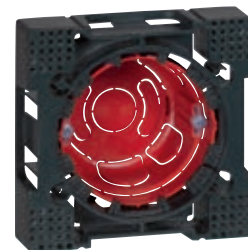

077883 + 080108

Ref.	Afdekplaten - IK 10
077851	Geleverd met 4 afsluitdoppen Afdekplaat voor 1 mechanisme 110 x 110 mm
077852	Afdekplaat voor 2 mechanismen 110 x 181 mm Horizontale of verticale montage Hartafstand 71 mm
077853	Afdekplaat voor 3 mechanismen 110 x 252 mm Horizontale of verticale montage Hartafstand 71 mm
077890	Opbouwaders IK 10 Bevestiging van ISO 20 wartels mogelijk 1 mechanisme 110 x 110 x 45 mm behalve ref. 077874/75
077892	2 mechanismen 110 x 181 x 45 mm Horizontale of verticale montage Hartafstand 71 mm
077896	Toebehoren Reserveafsluitdoppen Enkel demonteerbaar door doorboring Set van 4 stuks
077885	Oppervlaktecorrectiedichtingen Van schuimrubber om een onregelmatigheid in de muur te compenseren
077886	Voor afdekplaat 1 mechanisme
077887	Voor afdekplaat 2 mechanismen
077866	Afsluitdop Voor 1 mechanisme
077880	Soliroc aanpasser voor Mosaic functies - IK 10 Voor Mosaic mechanismen 2 modules behalve specifieke mechanismen
077884	Aanpasser met klapdeksel - IP 55
077881	Aanpasser met vergrendelbaar klapdeksel - IP 55 Aanpasser zonder klapdeksel - IP 20
077883	Inbouwtoebehoren Voor gebruik met Batibox metselwerk dozen Wordt rechtstreeks in de muur gemetseld Montage van de Soliroc afdekplaat op dit inbouwtoebehoren zonder boring of gebruik van pluggen in de muur Voor 1 mechanisme, kan eventueel gekoppeld worden voor de montage van 2 mechanismen

Houders met spanklauwen of schroeven
ref. 670635 en 080251
blz. 1126