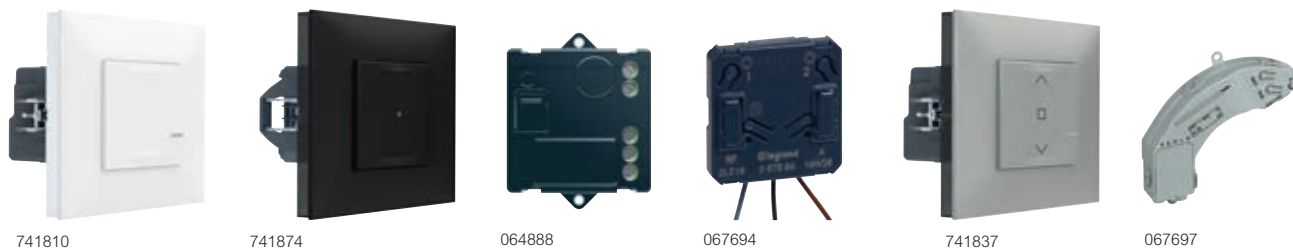

Valena Next WITH Netatmo geconnecteerde bedrade bedieningen

STAP 2: Voltooi de installatie met de geconnecteerde producten

Hiermee kunt u uw geconnecteerde installatie voltooien, nadat u eerst een geconnecteerde starterskit of modulaire gateway heeft geïnstalleerd