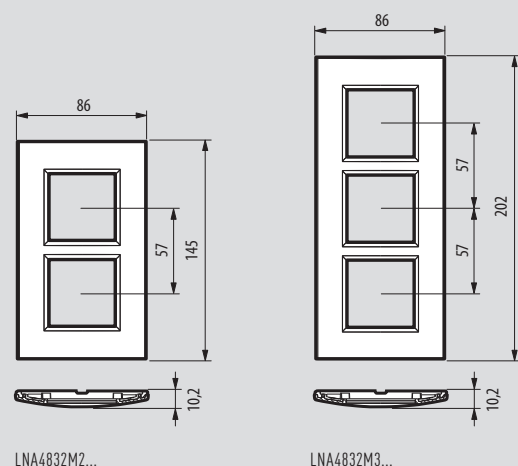

Living Light

afmetingen afdekplaten LIVINGLIGHT en LIVINGLIGHT^{AIR}

Afdekplaten LIVINGLIGHT

HARTAFSTAND 57 mm - VERTICAAL

HARTAFSTAND 71 mm - HORIZONTAAL/VERTICAAL

Afdekplaten LIVINGLIGHT AIR