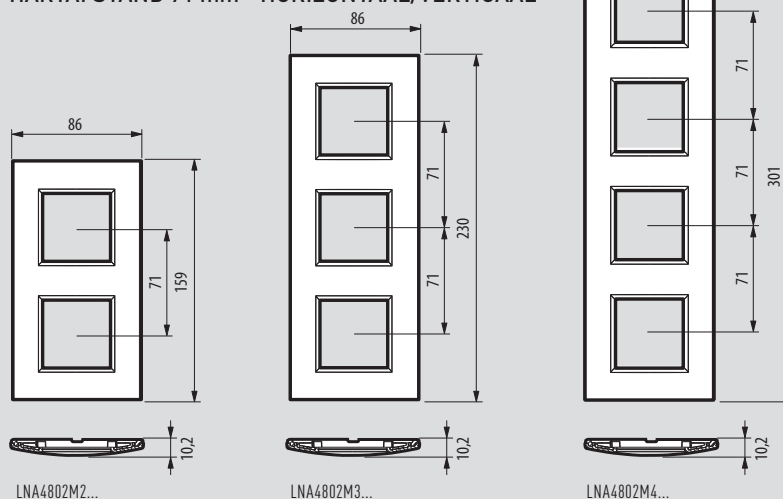

Living Light

afmetingen afdekplaten LIVINGLIGHT en LIVINGLIGHT^{AIR}

Afdekplaten LIVINGLIGHT

HARTAFSTAND 57 mm - VERTICAAL

HARTAFSTAND 71 mm - HORIZONTAAL/VERTICAAL

Afdekplaten LIVINGLIGHT AIR