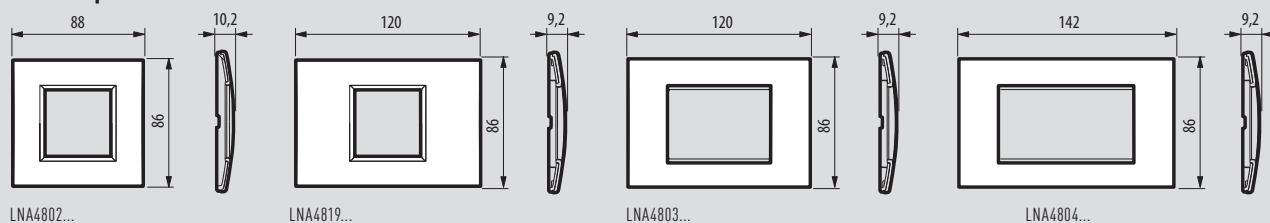

Living Light

afmetingen afdekplaten LIVINGLIGHT en LIVINGLIGHT^{AIR}

Afdekplaten LIVINGLIGHT

HARTAFSTAND 57 mm - VERTICAAL

HARTAFSTAND 71 mm - HORIZONTAAL/VERTICAAL

Afdekplaten LIVINGLIGHT AIR