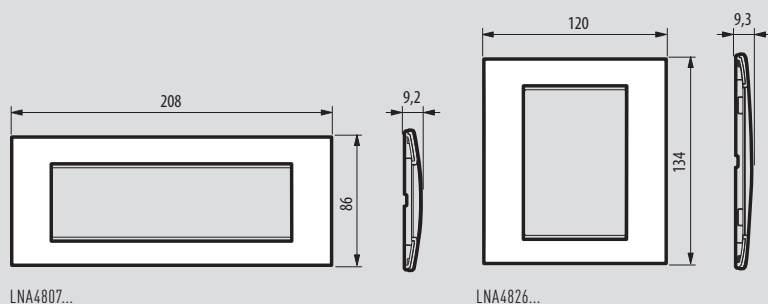

Living Light

afmetingen afdekplaten LIVINGLIGHT en LIVINGLIGHT^{AIR}

Afdekplaten LIVINGLIGHT

HARTAFSTAND 57 mm - VERTICAAL

HARTAFSTAND 71 mm - HORIZONTAAL/VERTICAAL

Afdekplaten LIVINGLIGHT AIR