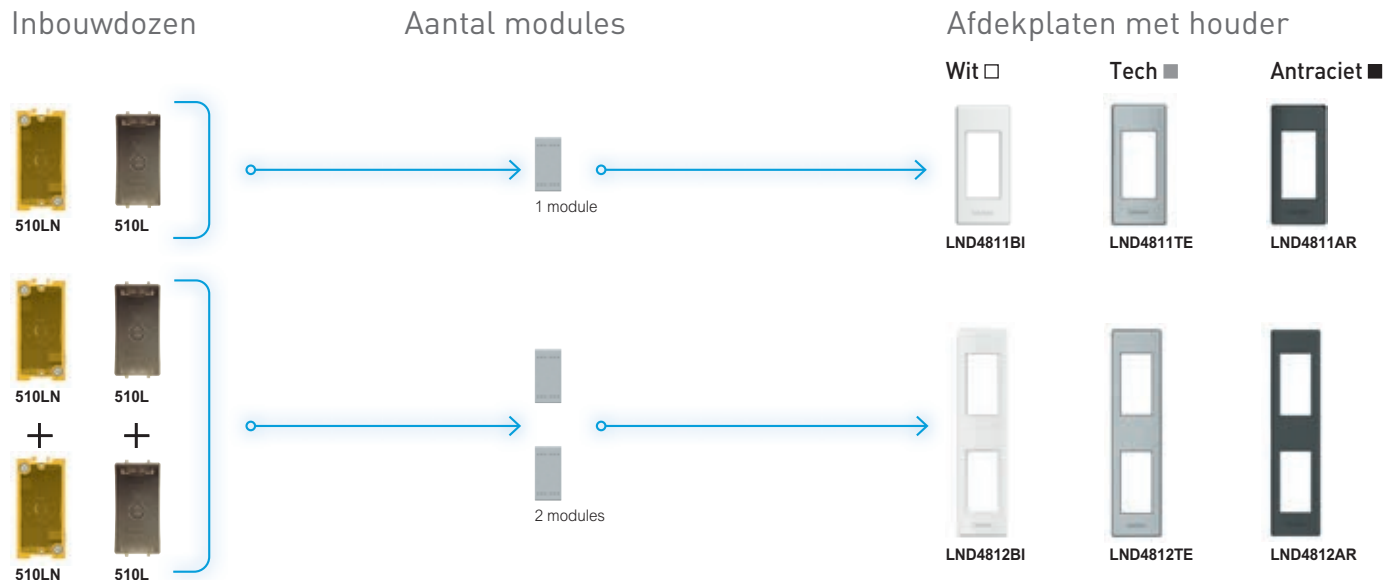

## ■ INSTALLATIE MECHANISMEN 1 MODULE

510LN: voor installatie in holle wanden (gipsplaat) of metselwerk  
 510L: voor installatie in profielen