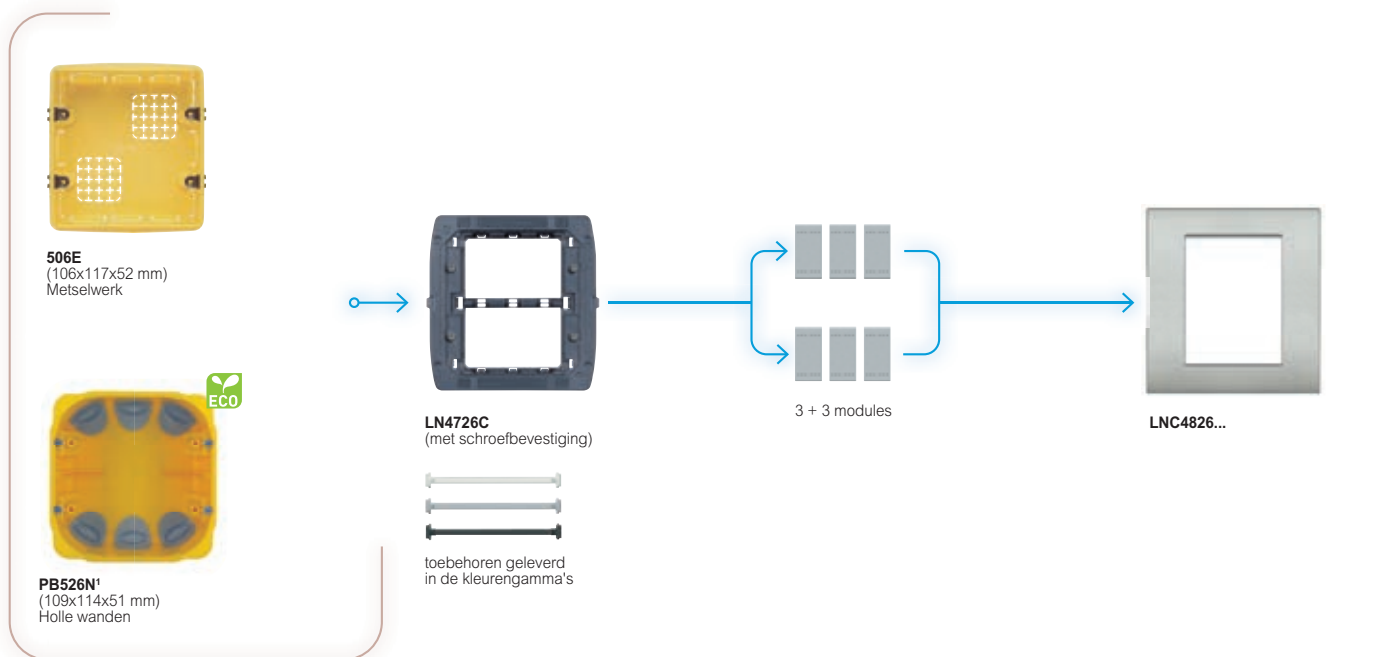

## installatie in Italiaanse inbouwdozen

Inbouwdozen

Houders

Aantal modules

Afdekplaten AIR

<sup>1</sup> BTicino inbouwdozen voor holle wanden zie blz. 769