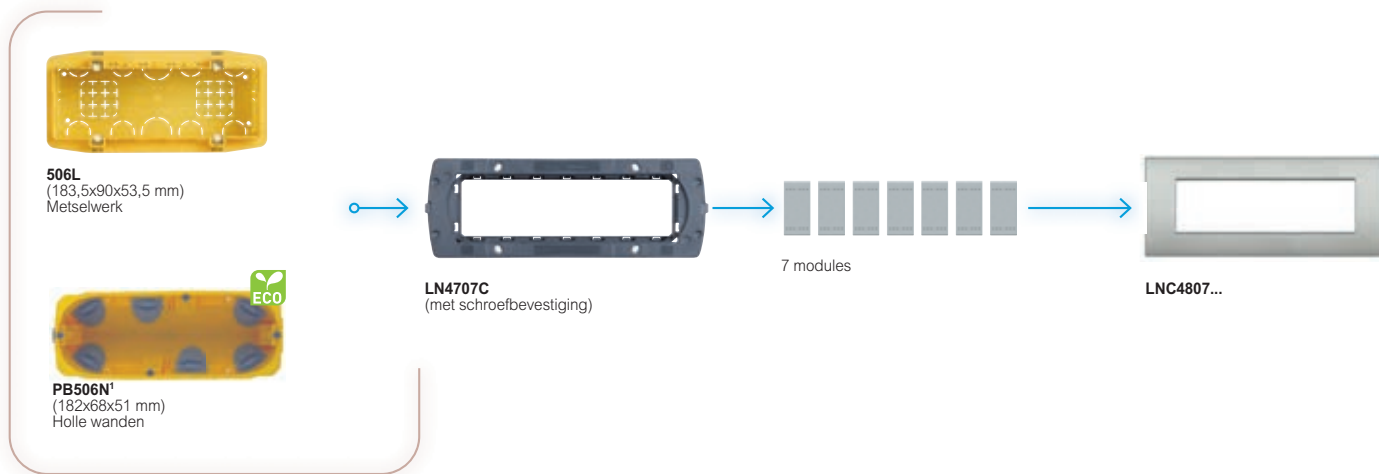

## installatie in Italiaanse inbouwdozen

Inbouwdozen

Houders

Aantal modules

Afdekplaten AIR

<sup>1</sup> BTicino inbouwdozen voor holle wanden zie blz. 769