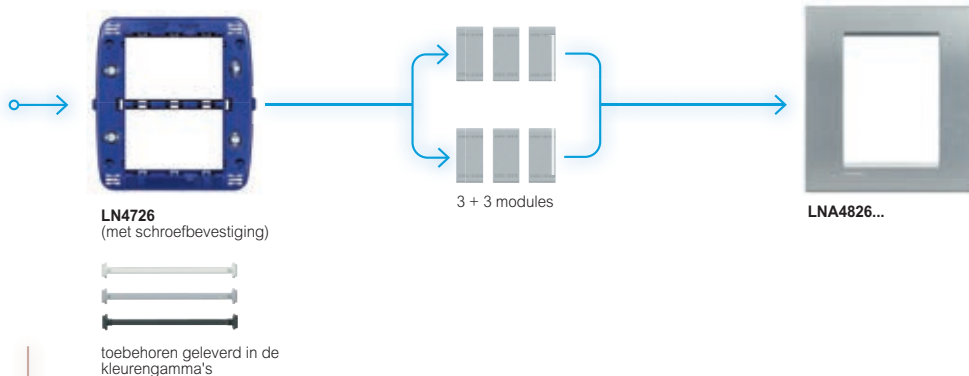

# Living Light

installatie in Italiaanse inbouwdozen

Inbouwdozen

Houders

Aantal modules

Afdekplaten

**506L<sup>1</sup>**  
(183,5x90x53,5 mm)  
Metselwerk

**PB506N<sup>1</sup>**  
(182x68x51 mm)  
Holle wanden

**506E<sup>1</sup>**  
(106x117x52 mm)  
Metselwerk

**PB526<sup>1</sup>**  
(109x114x51 mm)  
Holle wanden

<sup>1</sup> Inbouwdozen BTicino zie blz. 768-769