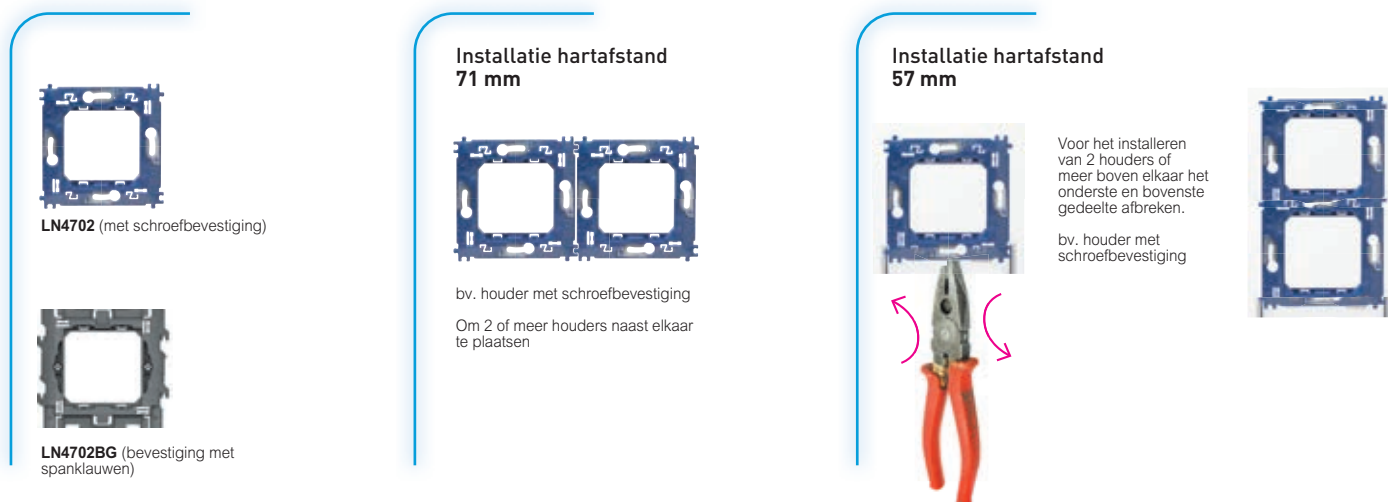

Living Light

installatie in Belgische inbouwdozen

VERTICALE HORIZONTALE - HARTAFSTAND 57 mm

INSTALLATIE HOUDERS LN4702 EN LN4702BG

¹ Batibox dozen voor holle wanden zie blz. 763