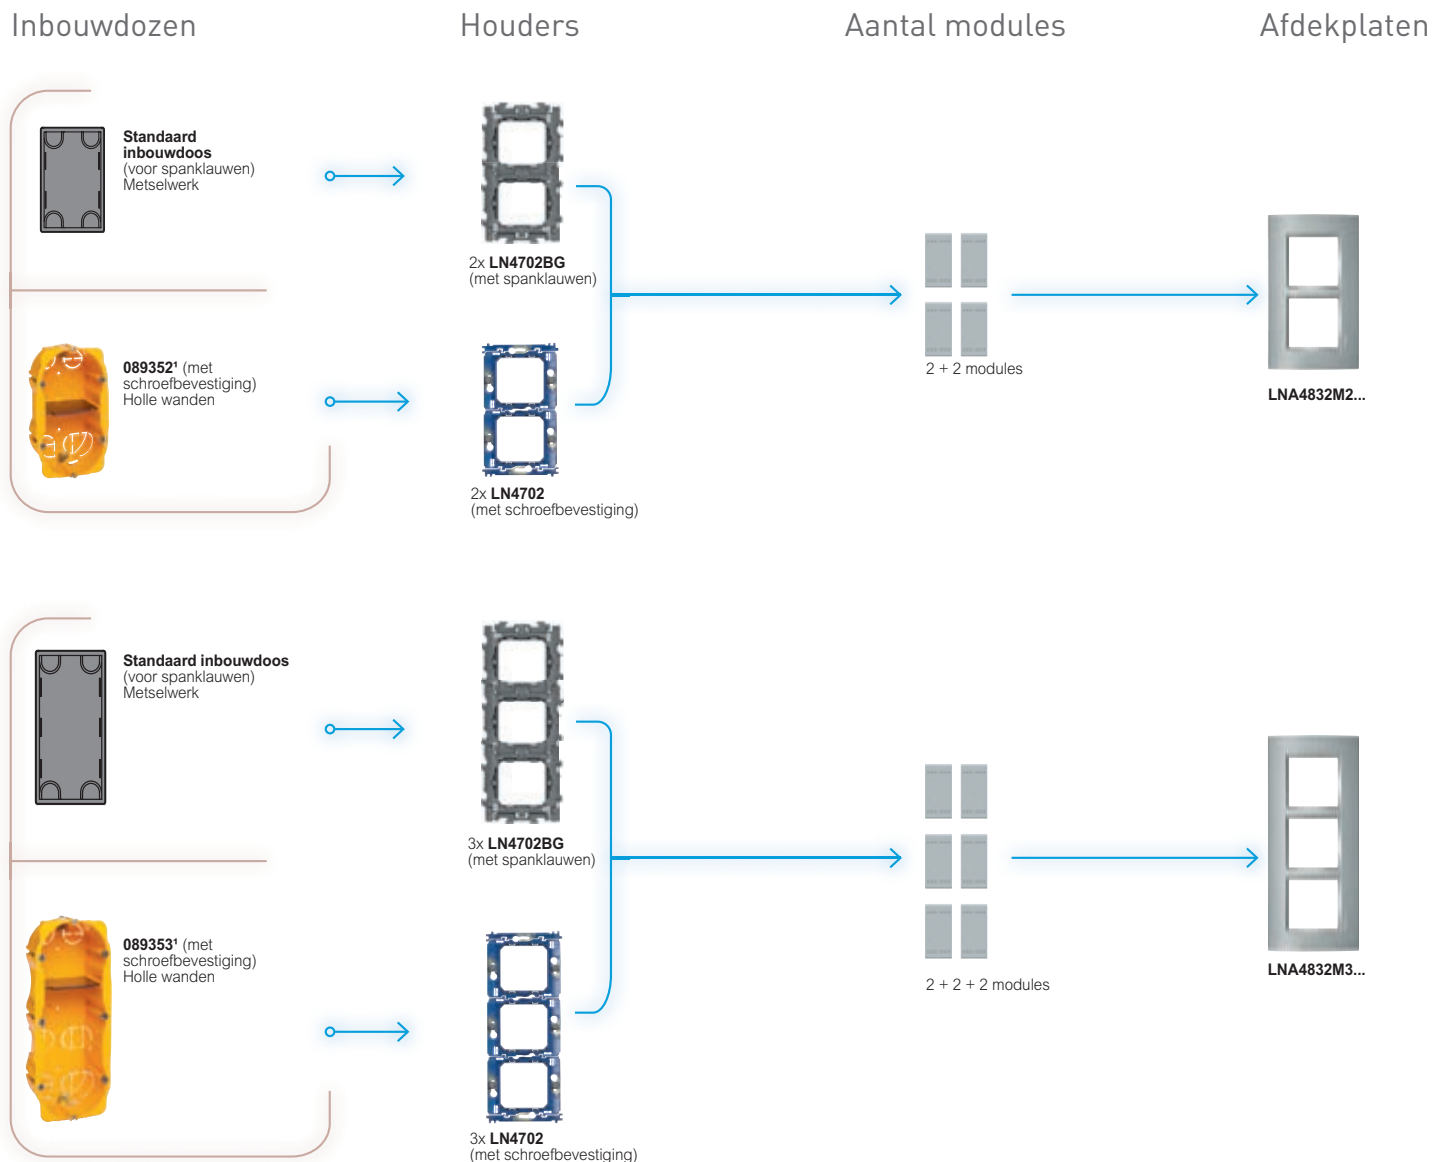

Living Light

installatie in Belgische inbouwdozen

VERTICALE HORIZONTALE - HARTAFSTAND 57 mm

INSTALLATIE HOUDERS LN4702 EN LN4702BG

¹ Batibox dozen voor holle wanden zie blz. 763