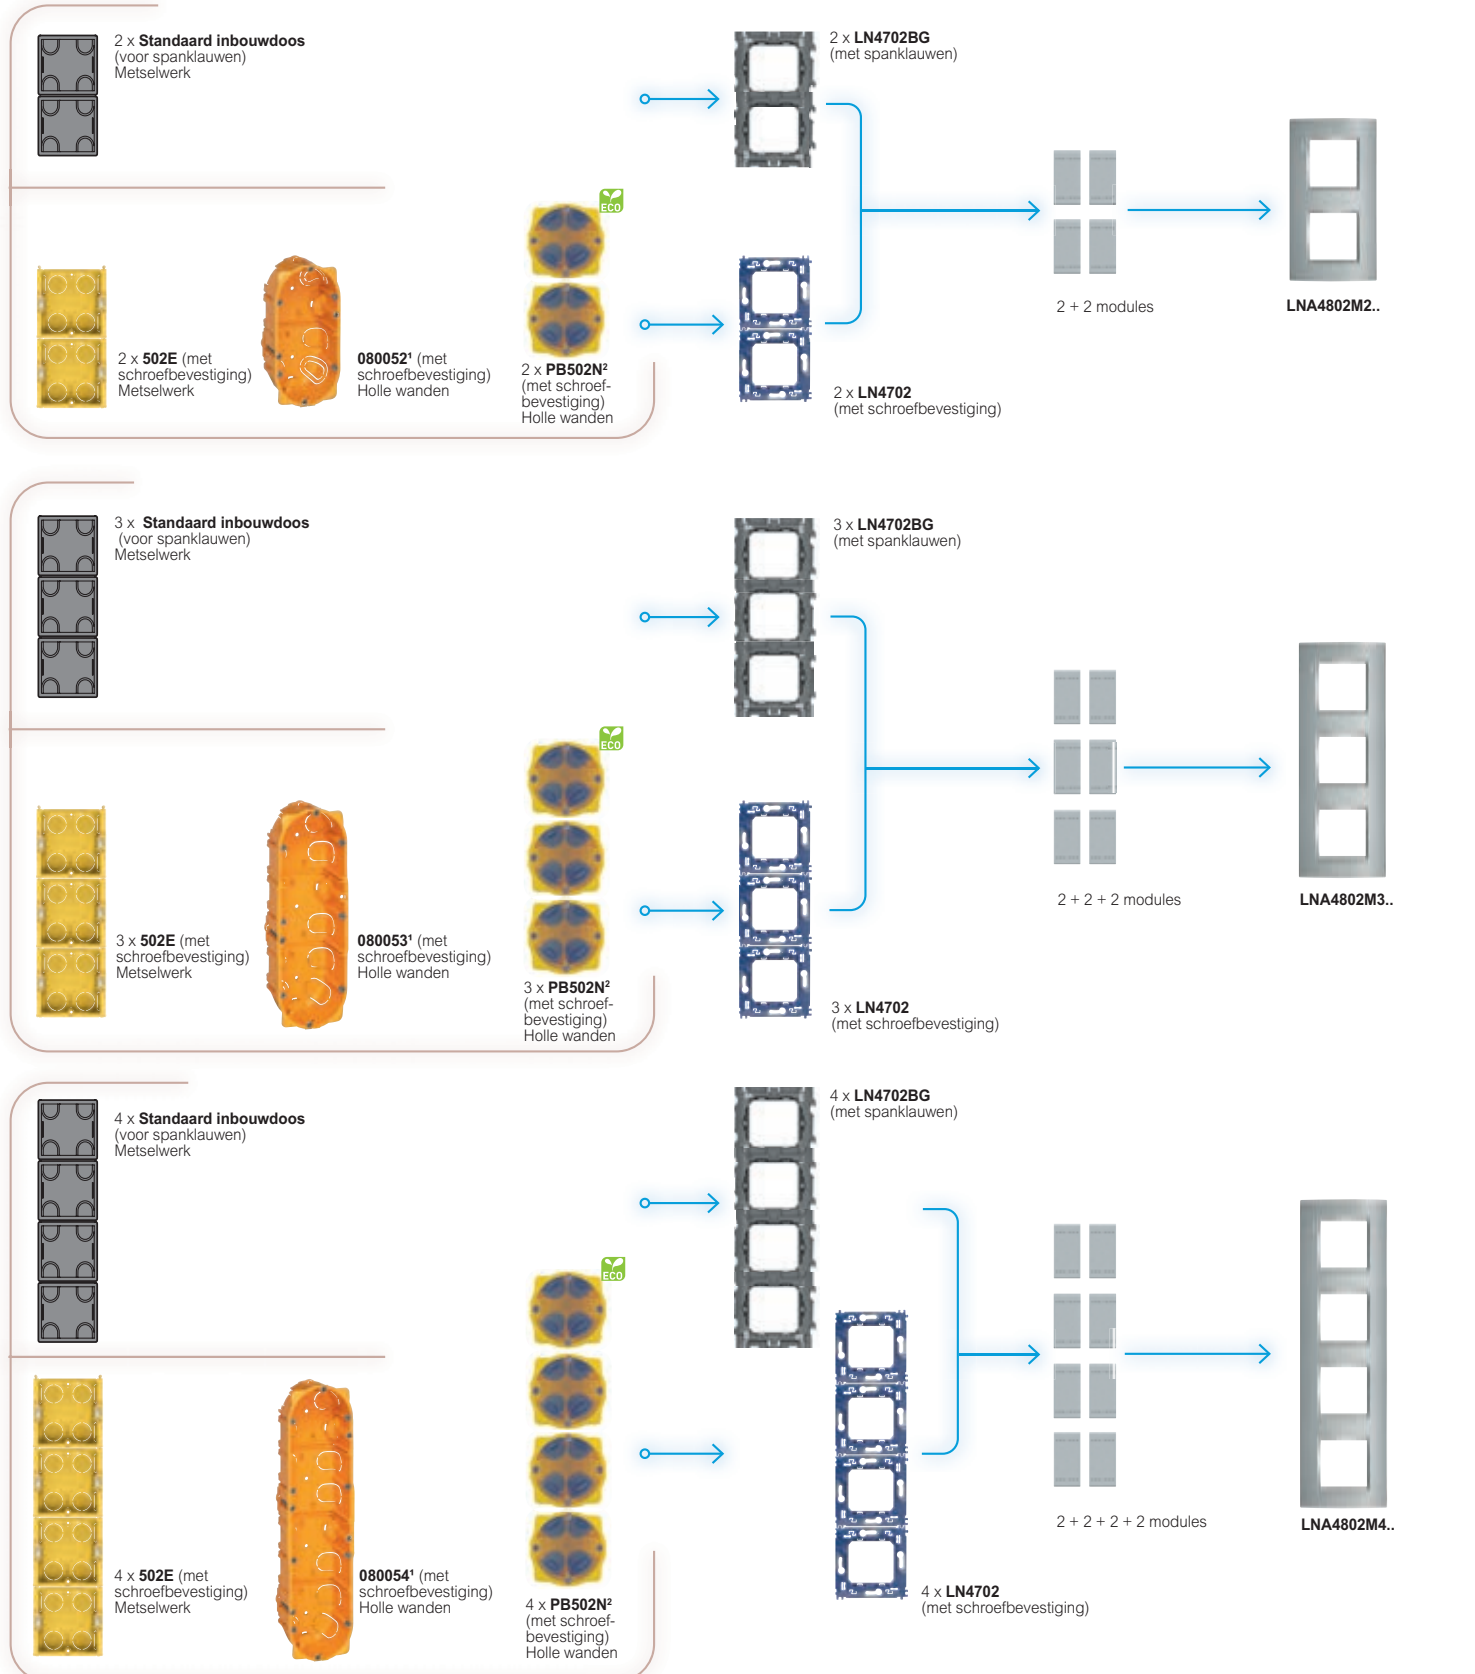

■ **VERTICALE INSTALLATIE - HARTAFSTAND 71 mm**

Inbouwdozen

Houders

Aantal modules

Afdekplaten

<sup>1</sup> Batibox dozen voor holle wanden zie blz. 763  
<sup>2</sup> Inbouwdozen holle wanden BTicino zie blz. 769