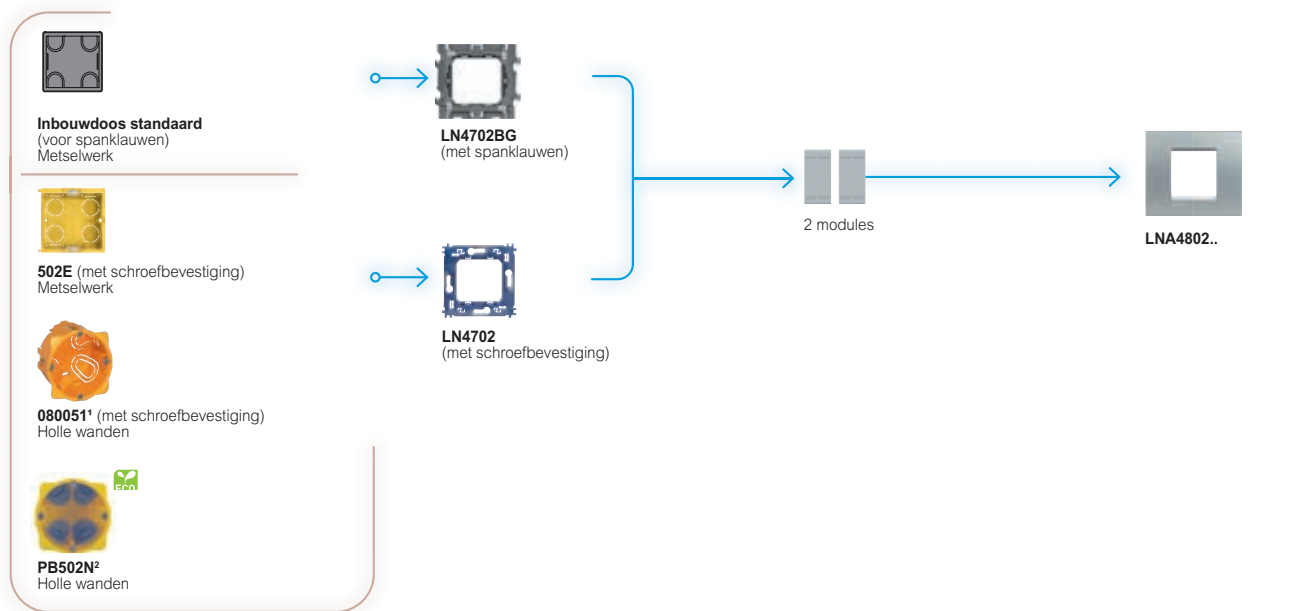

INSTALLATIE 2 MODULES

Inbouwdozen

Houders

Aantal modules

Afdekplaten

INSTALLATIE HORIZONTAAL - HARTAFSTAND 71 mm

¹ Batibox dozen voor holle wanden zie blz. 763
² Inbouwdozen holle wanden BTicino zie blz. 769