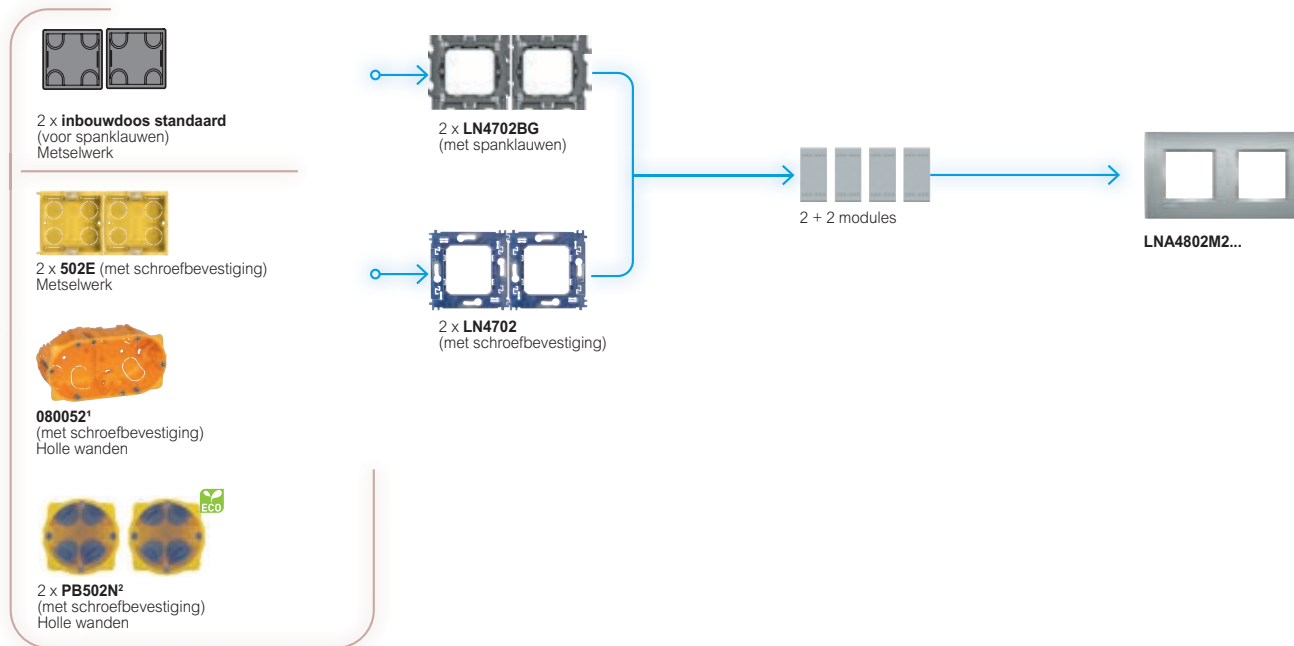

INSTALLATIE 2 MODULES

Inbouwdozen

Houders

Aantal modules

Afdekplaten

INSTALLATIE HORIZONTAAL - HARTAFSTAND 71 mm

¹ Batibox dozen voor holle wanden zie blz. 763
² Inbouwdozen holle wanden BTicino zie blz. 769