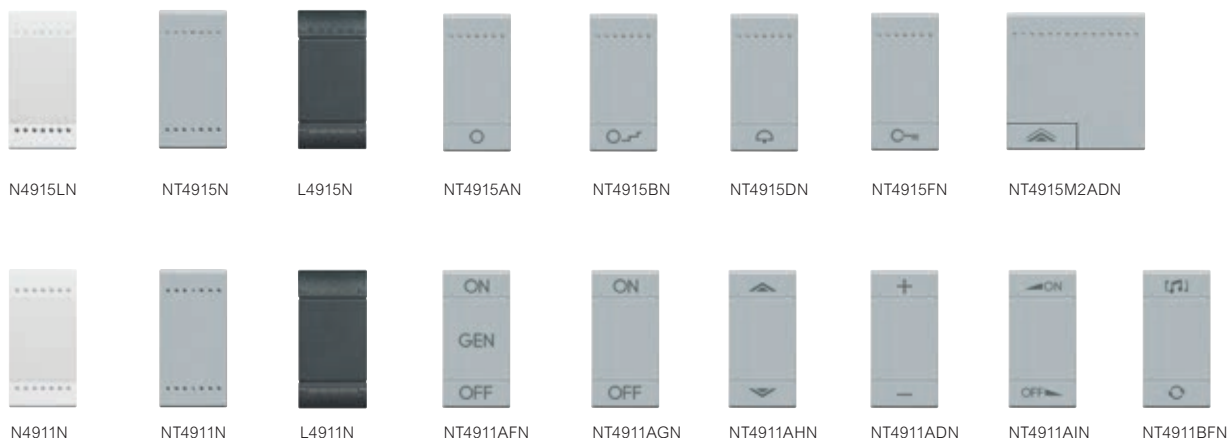

## toetsen

**Opmerking :** deze toetsen mogen geplaatst worden op neutrale apparaten (zonder toets)

Ref.	Toets voor 1 functie
■ NT4915N ■ L4915N	<b>1 module</b> Verlichte toets
□ N4915LN	Verlichte toets hoge helderheid
□ N4915AN ■ NT4915AN ■ L4915AN	Toets met lampsymbool
□ N4915BN ■ NT4915BN ■ L4915BN	Toets met symbool trappenhal
□ N4915DN ■ NT4915DN ■ L4915DN	Toets met symbool bel
□ N4915FN ■ NT4915FN ■ L4915FN	Toets met symbool sleutel
■ NT4915M2N ■ L4915M2N	<b>2 modules</b> Verlichte toets
□ N4915M2LN	Verlichte toets hoge helderheid
□ N4915M2AN ■ NT4915M2AN ■ L4915M2AN	Toets met symbool lamp
□ N4915M2BN ■ NT4915M2BN ■ L4915M2BN	Toets met symbool trappenhal
□ N4915M2DN ■ NT4915M2DN ■ L4915M2DN	Toets met belsymbool
□ N4915M2FN ■ NT4915M2FN ■ L4915M2FN	Toets met symbool sleutel
□ N4915M2ADN ■ NT4915M2ADN ■ L4915M2ADN	Toets met symbool dimmer

Ref.	Toets voor 2 functies
□ N4911N ■ NT4911N ■ L4911N	<b>1 module</b> Verlichte toets
□ N4911AFN ■ NT4911AFN ■ L4911AFN	Toets met symbool ON/OFF en GEN
□ N4911AGN ■ NT4911AGN ■ L4911AGN	Toets met symbool ON/OFF
□ N4911AHN ■ NT4911AHN ■ L4911AHN	Toets met symbool op/neer
□ N4911ADN ■ NT4911ADN ■ L4911ADN	Toets met symbool +/-
□ N4911AIN ■ NT4911AIN ■ L4911AIN	Toets met symbool OFF regeling en ON regeling
□ N4911BFN ■ NT4911BFN ■ L4911BFN	Toets met symbool bron verandering en trackverandering
□ N4911M2N ■ NT4911M2N ■ L4911M2N	<b>2 modules</b> Verlichte toets
□ N4911M2AFN ■ NT4911M2AFN ■ L4911M2AFN	Toets met symbool ON/OFF en GEN
□ N4911M2AGN ■ NT4911M2AGN ■ L4911M2AGN	Toets met symbool ON/OFF
□ N4911M2AHN ■ NT4911M2AHN ■ L4911M2AHN	Toets met symbool op/neer
□ N4911M2AIN ■ NT4911M2AIN ■ L4911M2AIN	Toets met symbool OFF regeling en ON regeling