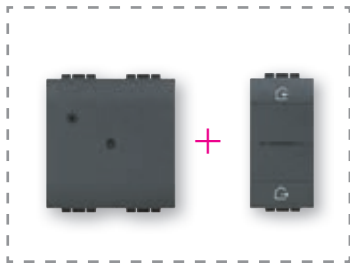

## Je schakelmateriaal combineren met de geconnecteerde modulaire oplossingen ?

L4500C

L4510C

Ref.	Gateway
<input type="checkbox"/> N4500C	<p>Met deze kit is het mogelijk een geconnecteerde installatie te creëren in de woning. Kan worden gebruikt voor de bediening van verlichting, rolluiken en elektrische apparaten die zijn aangesloten op geconnecteerde stopcontacten:</p> <ul style="list-style-type: none"> <li>- via uw smartphone en de Home + Control-app</li> <li>- door middel van een spraakassistent</li> <li>- via de masterschakelaar aan de ingang van uw woning</li> </ul> <p>Geleverd met de draadloze masterschakelaar Thuis/Weg die nodig is voor de koppeling van alle geconnecteerde apparaten. Voeding 110-230 VAC - 2+2 modules</p>
<input type="checkbox"/> NT4500C	
<input type="checkbox"/> L4500C	
<input type="checkbox"/> N4510C	<p>Gateway zoals hierboven. Geleverd met een inbouw draadloze Thuis/Weg masterschakelaar in 1 module die nodig is voor de koppeling van alle geconnecteerde apparaten. Voeding 110-230 VAC - 2+1 modules</p>
<input type="checkbox"/> NT4510C	
<input type="checkbox"/> L4510C	

## HET ASSORTIMENT MODULAIRE PRODUCTEN VOOR EEN GECONNECTEERDE VERDEELKAST :

Bedieningsmodule (interface) EMDX<sup>3</sup> with Netatmo ref. 412181

Geconnecteerde energiemeter EMDX<sup>3</sup> with Netatmo ref. 412015