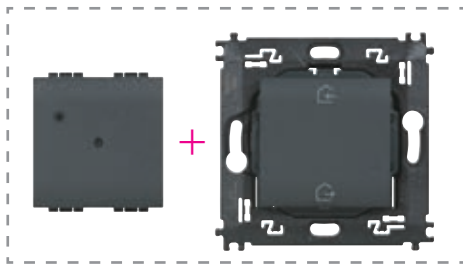

## Je schakelmateriaal combineren met de geconnecteerde modulaire oplossingen ?

L4500C

L4510C

Ref.	Gateway
<input type="checkbox"/> N4500C	<p>Met deze kit is het mogelijk een geconnecteerde installatie te creëren in de woning. Kan worden gebruikt voor de bediening van verlichting, rolluiken en elektrische apparaten die zijn aangesloten op geconnecteerde stopcontacten:</p> <ul style="list-style-type: none"> <li>- via uw smartphone en de Home + Control-app</li> <li>- door middel van een spraakassistent</li> <li>- via de masterschakelaar aan de ingang van uw woning</li> </ul> <p>Geleverd met de draadloze masterschakelaar Thuis/Weg die nodig is voor de koppeling van alle geconnecteerde apparaten. Voeding 110-230 VAC - 2+2 modules</p>
<input type="checkbox"/> NT4500C	
<input type="checkbox"/> L4500C	
<input type="checkbox"/> N4510C	<p>Gateway zoals hierboven. Geleverd met een inbouw draadloze Thuis/Weg masterschakelaar in 1 module die nodig is voor de koppeling van alle geconnecteerde apparaten. Voeding 110-230 VAC - 2+1 modules</p>
<input type="checkbox"/> NT4510C	
<input type="checkbox"/> L4510C	

## HET ASSORTIMENT MODULAIRE PRODUCTEN VOOR EEN GECONNECTEERDE VERDEELKAST :

Bedieningsmodule (interface) EMDX<sup>3</sup> with Netatmo ref. 412181

Geconnecteerde energiemeter EMDX<sup>3</sup> with Netatmo ref. 412015