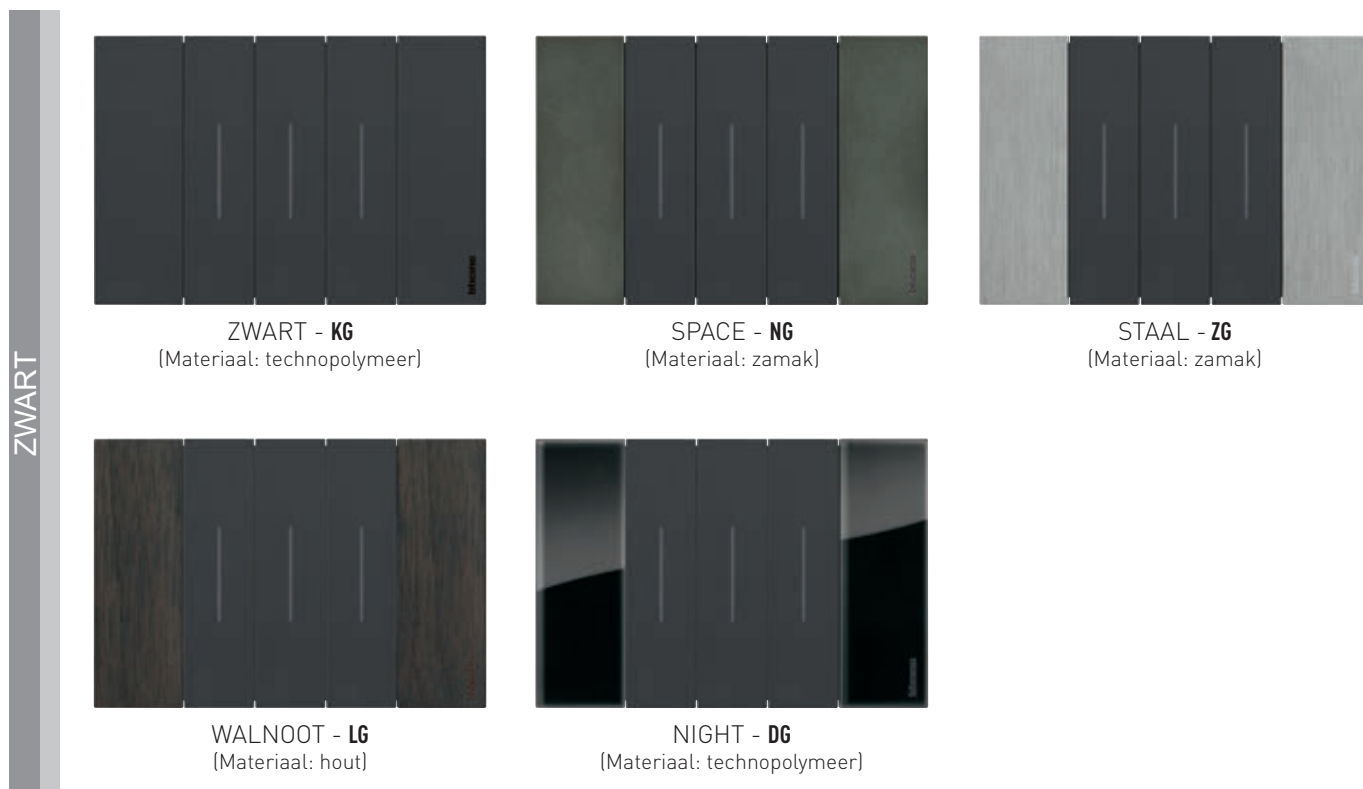

**Living Now**  
afdekplaten

**KEUZETABEL AFDEKPLATEN**

**Afwerking afdekplaten**

		 2 modules	 3 modules	 4 modules	 6 modules
	WIT	KA4802KW	KA4803KW	KA4804KW	KA4806KW
	GOUD	KA4802ZW	KA4803ZW	KA4804ZW	KA4806ZW
	MOON	KA4802NW	KA4803NW	KA4804NW	KA4806NW
	ICE	KA4802DW	KA4803DW	KA4804DW	KA4806DW
	SKY	KA4802DA	KA4803DA	KA4804DA	KA4806DA
	PIXEL	KA4802MW	KA4803MW	KA4804MW	KA4806MW
	ZAND	KA4802KM	KA4803KM	KA4804KM	KA4806KM
	KOPER	KA4802ZM	KA4803ZM	KA4804ZM	KA4806ZM
	EIK	KA4802LM	KA4803LM	KA4804LM	KA4806LM
	AURA	KA4802DM	KA4803DM	KA4804DM	KA4806DM
	OPTIC	KA4802MM	KA4803MM	KA4804MM	KA4806MM
	ZWART	KA4802KG	KA4803KG	KA4804KG	KA4806KG
	SPACE	KA4802NG	KA4803NG	KA4804NG	KA4806NG
	STAAL	KA4802ZG	KA4803ZG	KA4804ZG	KA4806ZG
	WALNOOT	KA4802LG	KA4803LG	KA4804LG	KA4806LG
	NIGHT	KA4802DG	KA4803DG	KA4804DG	KA4806DG

**Houders**