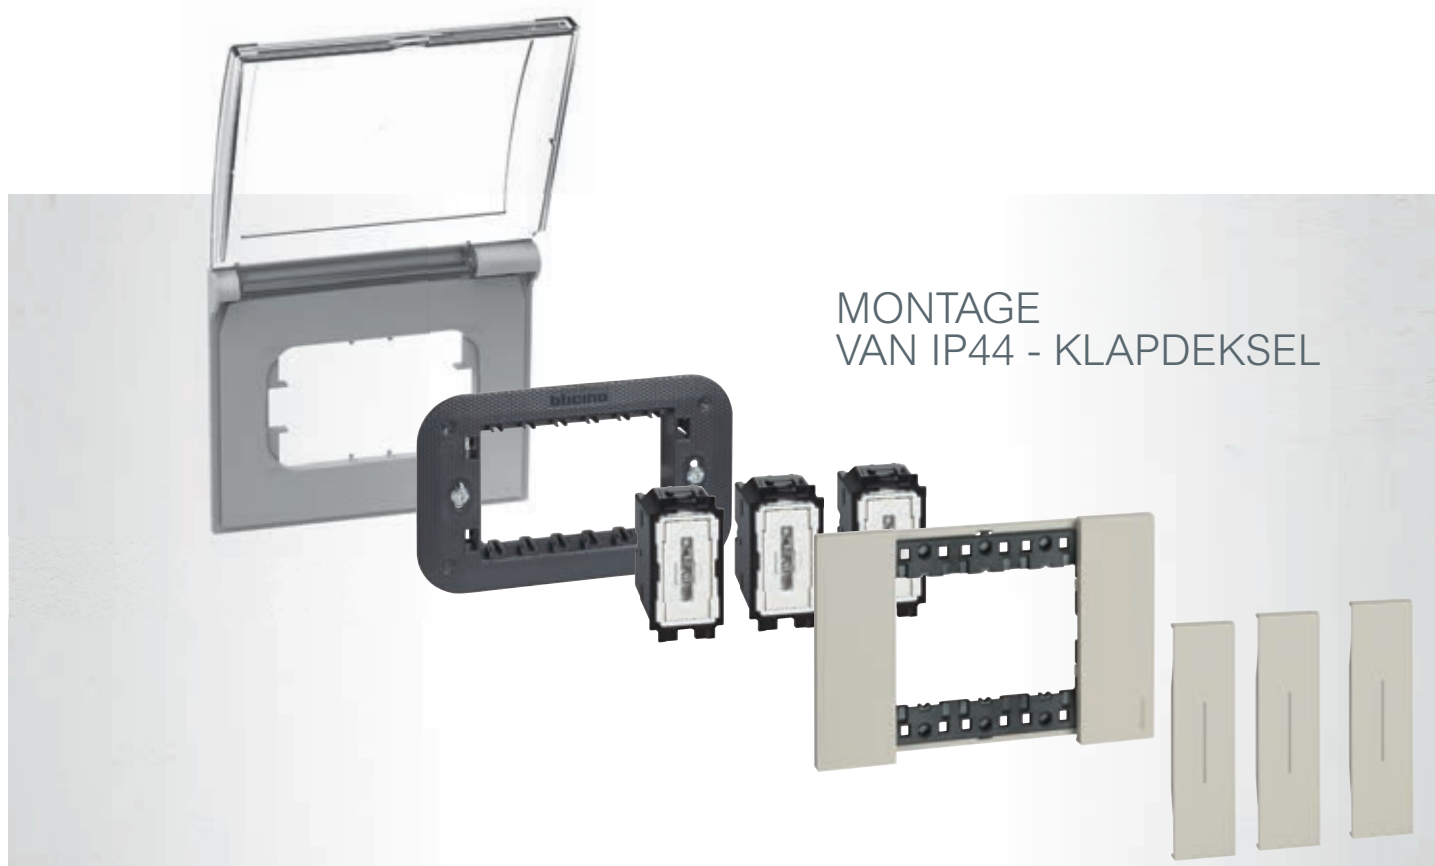

Living Now

houders met schroefbevestiging en IP44 klapdeksel

Ref.	Houders voor een installatie in Italiaanse dozen	
K4702		Houder met schroefbevestiging te monteren op inbouwdoos 502E of PB502N 2 modules met werfbescherming
K4703		Houder met schroefbevestiging te monteren op inbouwdoos 503E of PB503N 3 modules met werfbescherming
K4704		Houder met schroefbevestiging te monteren op inbouwdoos 504E of PB504N 4 modules met werfbescherming
K4706		Houder met schroefbevestiging te monteren op inbouwdoos 506L of PB506N 6 modules met werfbescherming
500/00	Set van schroeven van 35 mm Te gebruiken indien de dozen te diep in de muur geïnstalleerd zijn	

Ref.	IP44 klapdeksel	
26603		IP44 bescherming Ideaal voor een installatie indien een IP44 bescherming is gewenst Te installeren op een doos met 3 modules (503E of PB503N)

MONTAGE VAN IP44 - KLAPDEKSEL