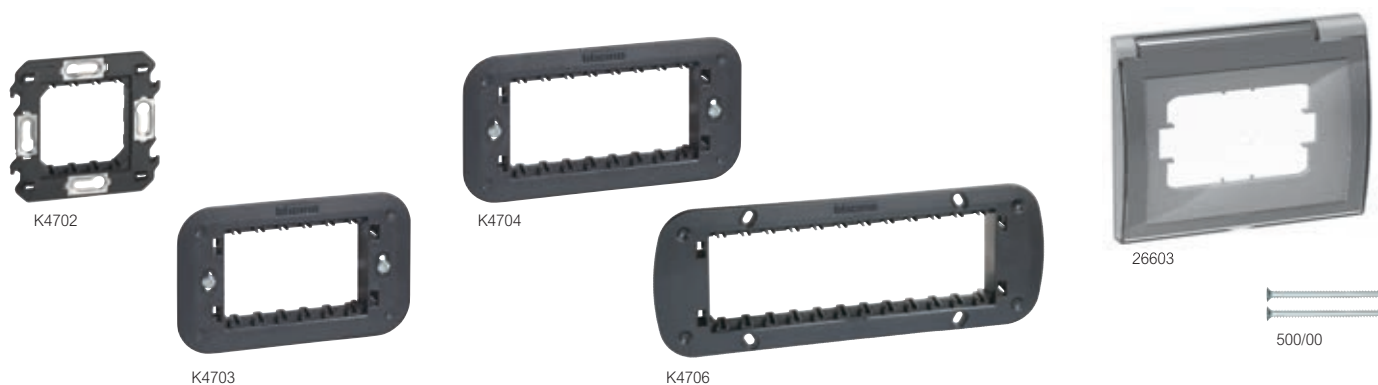

Living Now

houders met schroefbevestiging en IP44 klapdeksel

Ref.	Houders voor een installatie in Italiaanse dozen	
K4702		Houder met schroefbevestiging te monteren op inbouwdoos 502E of PB502N 2 modules met werfbescherming
K4703		Houder met schroefbevestiging te monteren op inbouwdoos 503E of PB503N 3 modules met werfbescherming
K4704		Houder met schroefbevestiging te monteren op inbouwdoos 504E of PB504N 4 modules met werfbescherming
K4706		Houder met schroefbevestiging te monteren op inbouwdoos 506L of PB506N 6 modules met werfbescherming
500/00	Set van schroeven van 35 mm Te gebruiken indien de dozen te diep in de muur geïnstalleerd zijn	

Ref.	IP44 klapdeksel	
26603		IP44 bescherming Ideaal voor een installatie indien een IP44 bescherming is gewenst Te installeren op een doos met 3 modules (503E of PB503N)

MONTAGE VAN IP44 - KLAPDEKSEL