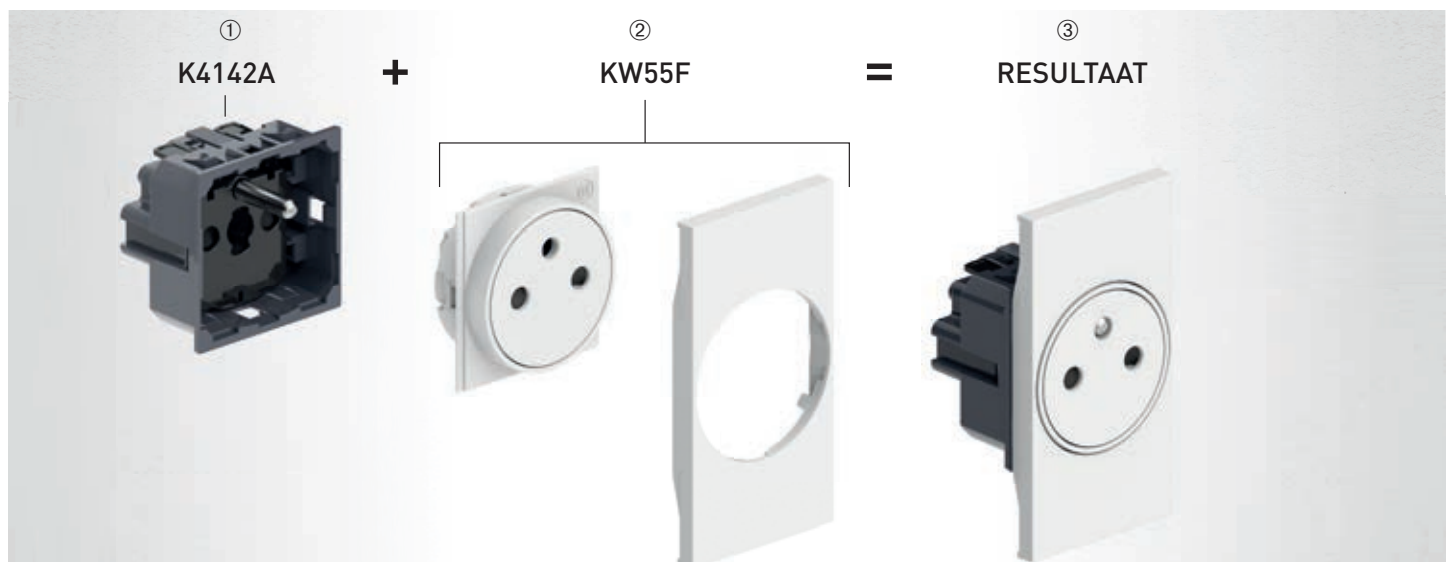

SAMENSTELLING VAN EEN VLAKKE CONTACTDOOS (BELGISCHE STANDAARD)

- ☐ Mechanismen, afdekkappen en sierplaten in **witte** uitvoering
- ☒ Mechanismen, afdekkappen en sierplaten in **zwarte** uitvoering
- ☐ Mechanismen, afdekkappen en sierplaten in **zand** uitvoering
- ☒ Mechanismen, afdekkappen en sierplaten in **rode** uitvoering
- ☒ Mechanismen, afdekkappen en sierplaten in **groene** uitvoering

Rood gedrukte referenties: nieuwe producten