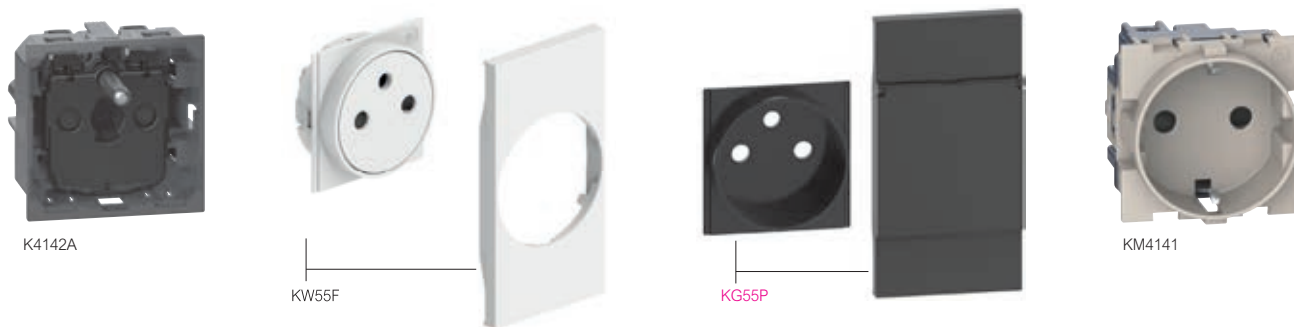

Living Now

contactdozen 230 V~ Belgische en Duitse standaard (schuko)

De Belgische standaard contactdoos wordt geleverd zonder sierplaat en afdekkap. De contactdoos dient nog uitgerust te worden met een set van sierplaten en afdekkappen (zie hieronder). De Duitse contactdoos (Schuko) dient nog uitgerust te worden met de afdekkappen (zie hieronder).
 Houder met schroefbevestiging zie blz. 589
 Afdekplaten zie blz. 590-591

Ref. **Contactdoos 230 V~ Belgische standaard**

K4142A
 Contactdoos 2P+A - 230 V~ 16 A
 Af te werken met set van sierplaat en afdekkap (zie hieronder)

Set (vlakke sierplaat + afdekkap) voor contactdoos Belgische standaard

KW55F
 KG55F
 KM55F
 KR55F
 KV55F

Set van vlakke sierplaat en afdekkap voor ref. K4142A

Set (vlakke sierplaat + brede afdekkap) voor contactdoos Belgische standaard

Laat toe om 1 enkele contactdoos te bevestigen in een inbouwdoos van 3 modules (503E of PB503N). De contactdoos wordt op deze manier centraal geplaatst in een 3 modules afdekplaat

KW55M3F
 KG55M3F
 KM55M3F

Set van vlakke sierplaat en brede afdekkap voor ref. K4142A

Set (standaard sierplaat + klapdeksel) voor contactdoos Belgische standaard

KW55P
 KG55P
 KM55P

Set van sierplaat en klapdeksel voor ref. K4142A