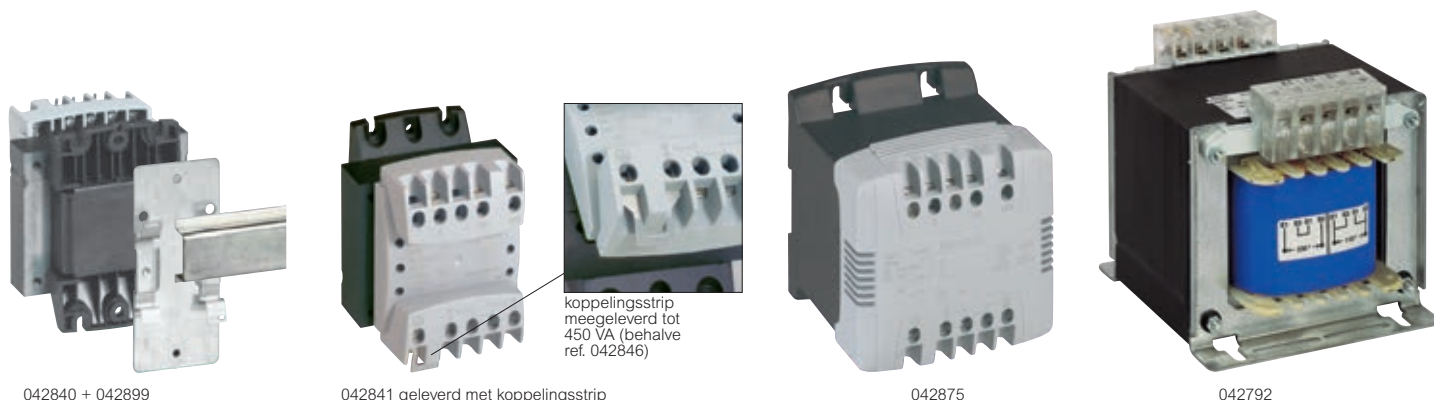

## enkelfasig

042840 + 042899

042841 geleverd met koppelingsstrip

042875

042792

Technische kenmerken en afmetingen zie [www.ecataleg.be](http://www.ecataleg.be)  
Beveiligingen zie [www.ecataleg.be](http://www.ecataleg.be)

IP 2x of xxB tot 450 VA (tot 310 VA bij 12-24 V) - IK 04  
Klikbevestiging mogelijk tot 160 VA met toebehoren ref. 004416 of ref. 042899  
Transformatoren met dubbele secundair spanning geleverd met koppelingsstrips  
Transformatoren tot 450 VA geleverd met geïsoleerde strip voor aansluiting van 0 V secundair/massa (behalve ref. 042846)  
Voldoen aan de norm IEC EN 61558-2-6 voor 12 V, 24 V en 48 V en voldoen aan de norm IEC EN 61558-2-4 voor 115 V en 230 V  
Producten geschikt voor de uitvoering van uitrustingen die voldoen aan de normen EN 61131-2, EN 60204-1 en EN 61439-1

Ref.	Toebehoren	
042899	<b>Verticale montage</b> Plaatje voor klikbevestiging op rail van transformatoren tot 160 VA	
004416	<b>Horizontale montage onder 90°</b> Spanbeugel breedte 10 mm Voor klikbevestiging op rail (montage onder 90°) van transformatoren tot 160 VA door middel van 2 klemmen Schroefgat voor schroef M4	