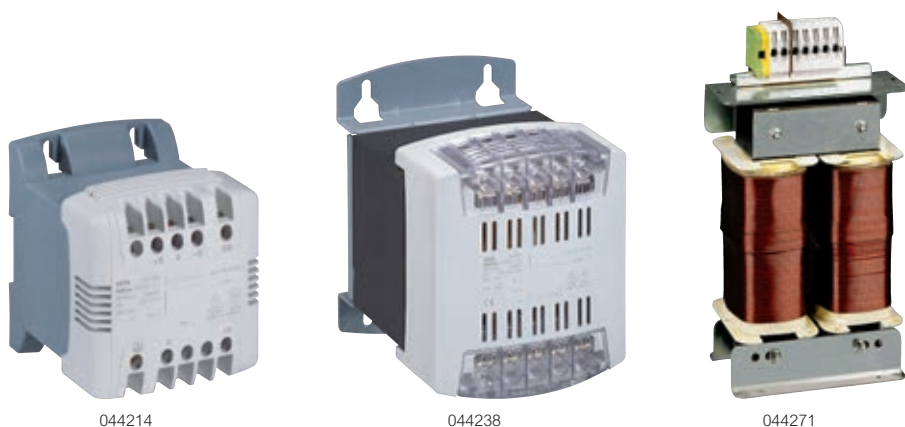

Transformatoren voor bediening en signalisatie

enkelfasig

Technische kenmerken en afmetingen **zie www.ecatalog.be**
 Beveiligingen **zie www.ecatalog.be**

IP 2x of xxB tot 400 VA - IP xxA boven 400 VA - IK 04
 Voldoen aan de normen IEC EN 61558-2-2 en 2-4 of 2-6, UL506 en CSA C22-2-Nr. 66
 Goedkeuringen UL voor VS en Canada
 Producten geschikt voor de uitvoering van uitrustingen die voldoen aan de normen EN 61131-2, EN 60204-1 en EN 61439-1
 Spanningvoerende onderdelen beschermd door afdekkap tot 1000 VA
 Ontstoring (behalve ref. 044216/17/18)
 Kunnen rechtstreeks op een symmetrische rail worden bevestigd tot 250 VA
 Geleverd met strip voor aansluiting van 0 V secundair/massa tot 1000 VA

Ref.	Bediening en veiligheid		
	Primair: 230 V ~ - 400 V ~ ± 15 V ~		
	Secundair: 24 V ~		
	Vermogen (VA)		Ogenblikkelijk en toelaatbaar vermogen bij $\cos \Psi = 0,5$
	conform IEC en CSA	conform UL	
044211	40	40	50
044212	63	63	88
044213	100	100	170
044214	160	140	250
044215	250	210	420
044216	400	300	850
044217	630	450	1000
044218	1000	700	2000
	Primair: 230 V ~ - 400 V ~ ± 15 V ~		
	Secundair: 24 V ~ - 48 V ~		
	Geleverd met 2 koppelingstrips		
	Vermogen (VA)		Ogenblikkelijk en toelaatbaar vermogen bij $\cos \Psi = 0,5$
	conform IEC en CSA	conform UL	
044231 ¹	40	40	52
044232 ¹	63	63	87
044233 ¹	100	100	150
044234 ¹	160	140	250
044235 ¹	250	210	420
044236	400	300	700
044237	630	450	1000
044238	1000	700	2000
044239	1600	700	8500
044240	2500	1400	3300

Ref.	Bediening en scheiding van kringen		
	Primair: 230 V ~ - 400 V ~ ± 15 V ~		
	Secundair: 115 - 230 V ~		
	Geleverd met 2 koppelingstrips		
	Vermogen (VA)		Ogenblikkelijk en toelaatbaar vermogen bij $\cos \Psi = 0,5$
	conform IEC en CSA	conform UL	
044261	40	40	50
044262	63	63	86
044263	100	100	150
044264	160	140	250
044265	250	210	430
044266	400	300	1100
044267	630	450	1300
044268	1000	700	2000
044269	1600	700	6100
044270	2500	1300	6900
044271	4000	2400	11400
044272	5000	3300	17500
044273	6300	3700	10900
044274	8000	4500	12500