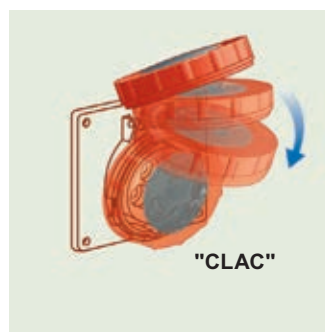

IP 55 zonder aansluiting automatisch gewaarborgd na opklikken van de klapdeksel, IP 66/67 met vergrendelde ring