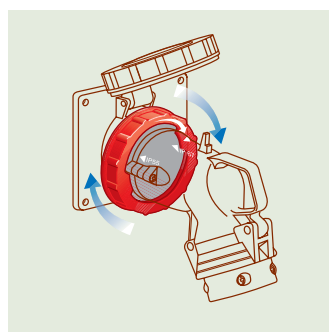

IP 66/67 met vergrendelde ring