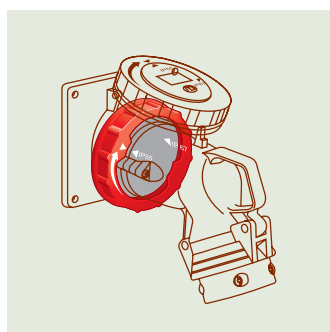

Hypra® IP 66/67-55 kunststof

LS 16 tot 125 A en huishoudelijke inplanting

Technische kenmerken zie www.ecatalog.be			VROUWELIJKE FUNCTIES											
			Inbouwsokkels en bijhorende dozen voor opbouw			Opbouw-sokkels	Inbouwsokkels met uniforme hartafstand en bijhorende dozen voor opbouw			Koppelstekkers	Rechte stekkers			
			Contact-doos	Doos 1 ingang	Doos doorverb.		Contact-doos	Doos 1 ingang	Doos doorverb.					
LS - Type CEE														
200 tot 250 V ~ 50/60 Hz	16 A	2P+A	051126	052029	052089	-	051146	-	-	051176	051156			
		3P+A	051127	052229	052289	-	051147	-	-	051177	051157			
	32 A	2P+A	-	-	-	-	053046	052940	052990	053076	053056			
		3P+A	-	-	-	-	053047	052940	052990	053077	053057			
	63 A	2P+A	059326⁽¹⁾	-	053889	059336⁽¹⁾	-	-	-	059386⁽¹⁾	059346⁽¹⁾			
		3P+A	-	-	-	059337⁽¹⁾	-	-	-	-	059347⁽¹⁾			
380 tot 415 V ~ 50/60 Hz	16 A	3P+A	051130	052229	052289	-	051150	-	-	051180	051160			
		3P+N+A	051131	052229	052289	-	051151	-	-	051181	051161			
	32 A	3P+A	-	-	-	-	053050	052940	052990	053080	053060			
		3P+N+A	-	-	-	-	053051	052940	052990	053081	053061			
	63 A	3P+A	059427⁽¹⁾	-	053889	059437⁽¹⁾	-	-	-	059487⁽¹⁾	059447⁽¹⁾			
		3P+N+A	059428⁽¹⁾	-	053889	059438⁽¹⁾	-	-	-	059488⁽¹⁾	059448⁽¹⁾			
	125 A	3P+A	059512⁽¹⁾	-	-	059502⁽¹⁾	-	-	-	059532⁽¹⁾	059522⁽¹⁾			
		3P+N+A	059513⁽¹⁾	-	-	059503⁽¹⁾	-	-	-	059533⁽¹⁾	059523⁽¹⁾			
440 V ~ Aarding op 3U (voor koel-containers)	32 A	3P+A	-	-	-	-	052926	052940	052990	052986	052946			
Huishoudelijke inplanting 														
250 V ~	16 A	2P+A	053911	053910	-	-	-	-	-	053937	053932			

Compleet gamma van 16 A tot 125 A met minimumgarantie IP 55

IP 55 bij aansluiting automatisch gewaarborgd met klep neergeklapt op de stekker (met een productkoppel IP 66/67-55)