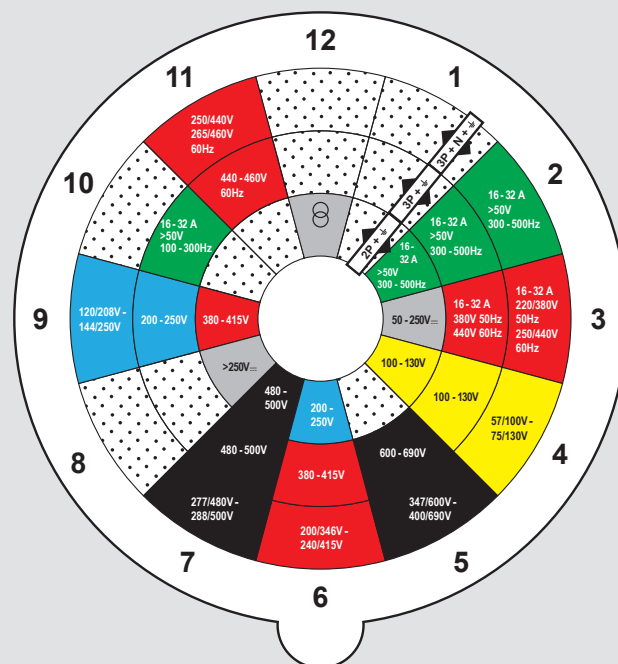

Uurstanden volgens EN 60309-2

HALF-INBOUWCONTACTDOZEN

ZLS (blz. 534)		IP 44			
20/25 V~	16 A	2P	055245		
	32 A	2P	055295		
Huishoudelijke aansluiting (blz. 534)		IP 54⁽³⁾			
250 V	16 A	2P+A	057671/72		
LS (blz. 532)		IP 44			
200/250 V~	16 A	2P+A	555184		555384
	32 A	2P+A	555284	555484	
	63 A	2P+A	-	555584	
380/415 V~	16 A	3P+A	555188	555388	
		3P+N+A	555189	555389	
	32 A	3P+A	555288	555488	
		3P+N+A	555289	555489	
	63 A	3P+A	-	555588	
		3P+N+A	-	555589	

HALF-INBOUWCONTACTDOZEN

ZLS (blz. 534)		IP 44			
20/25 V~	16 A	2P	055245		
	32 A	2P	055295		
Huishoudelijk aansluiting (blz. 534)		IP 54⁽³⁾			
250 V	16 A	2P+A	057671/72		
LS (blz. 532)		IP 44			
200/250 V~	16 A	2P+A	555184		555384
	32 A	2P+A	057300⁽⁵⁾	057320⁽⁶⁾	
	63 A	2P+A	-	555584	
380/415 V~	16 A	3P+A	555188	555388	
		3P+N+A	555189	555389	
	32 A	3P+A	555288	555488	
		3P+N+A	555289	555489	
	63 A	3P+A	-	555588	
		3P+N+A	-	555589	

Uurstanden volgens EN 60309-2

Deze uurstanden zijn niet genormeerd en daardoor vrij beschikbaar