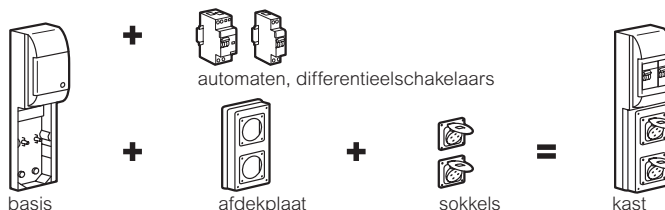

Samenstelbare contactdooseenheden P17 Tempra

- IK08 volgens IEC 62262
- Zelfdovendheid: 650 °C
- Max. IP 66

De samen te stellen behuizingen zijn compatibel met de IEC 61439-2-3 norm: de certificatie van de volledige doos met uitrusting is ten laste van de assembleur

Afmetingen van de basissen en de afdekplaten zie www.ecataleg.be

Voorbeeld samenstelling kast

KASTEN HOOGTE 220 MM TOT 441 MM

BASISSEN VOOR AFDEKPLATEN VAN 220 x 125 MM - MAX. IP 66

Doos	Basis tot 2 sokkels 16 A	Basis tot 4 sokkels 16 A	Basis tot 6 sokkels 16 A
220 x 125 mm ⁽⁵⁾	371 x 125 mm ⁽⁵⁾ Rail 5 modules 17,5 mm	441 x 265 mm ⁽⁵⁾ Rail 12 modules 17,5 mm	441 x 405 mm ⁽⁵⁾ Rail 18 modules 17,5 mm
Verp	Ref.	Verp	Ref.
2	057710 ⁽⁷⁾	1	058938 ⁽⁷⁾
Verp	Ref.	Verp	Ref.
1	057705 ⁽⁶⁾	1	057706 ⁽⁶⁾

1: Kan worden uitgerust met een sleutelslot ref. 057735 - 2: Geleverd met afsluitplaatje - 3: Horizontaal te bevestigen, met uitzondering van de sokkels 16 A met huishoudelijke aansluiting, die verticaal moeten worden bevestigd (IP 44 - aangesloten) 4: IP 54 gesloten deksel - IP 44 aangesloten 5: Buitenafmetingen: H x B - 6: compacte vergrendelde half-inbouwcontactdoos - 7: IP 55 - compacte vergrendelde half-inbouwcontactdoos - 8: Zorgen voor de bedrading van de stroomdraad