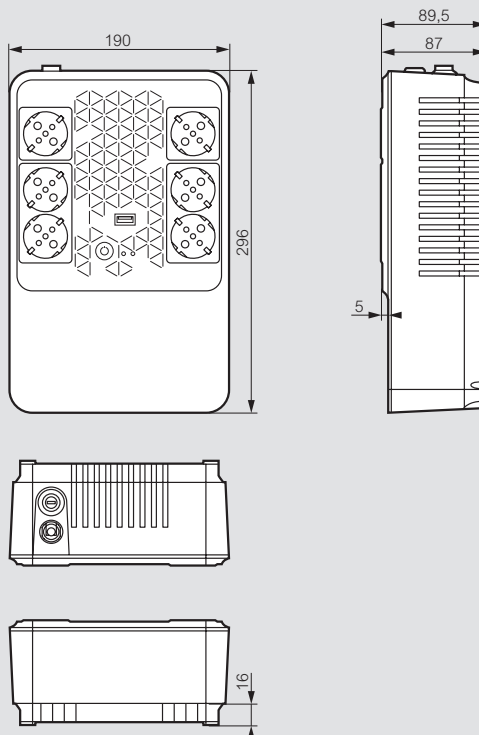

Keor multiplug

UPS - 600 en 800 VA

Kenmerken

Algemene kenmerken	310083	310084
Nominaal vermogen (VA)	600	800
Actief vermogen (W)	360	480
Golfvorm	Pseudo-sinusvormig	
Ingang		
Ingangsspanning (nominaal)	180 Vac - 270 Vac	
Frequentie	50-60 Hz	
Uitgang		
Uitgangsspanning	230 V ± 10 %	
Frequentie (nominaal)	50/60 Hz ± 1 Hz	
Batterijen		
Laadtijd	8 u max. (voor 90 % capaciteit)	
Mechanische kenmerken		
Afmetingen H x B x D (mm)	190 x 296 x 89,5	
Netto gewicht (kg)	4	4
Omgevingsomstandigheden		
Bedrijfstemperatuur	0 tot 40 °C	
Relatieve vochtigheid	0 tot 90 %	
Maximaal hoorbaar geluid op 1 m van de eenheid (dBA)	Werking op netwerk	< 40
	Werking op batterij	< 45
Conformiteit		
Normering	EN 62040-1, EN 62040-2	

Afmetingen (mm)

Meervoudige contactdozen
blz. 788