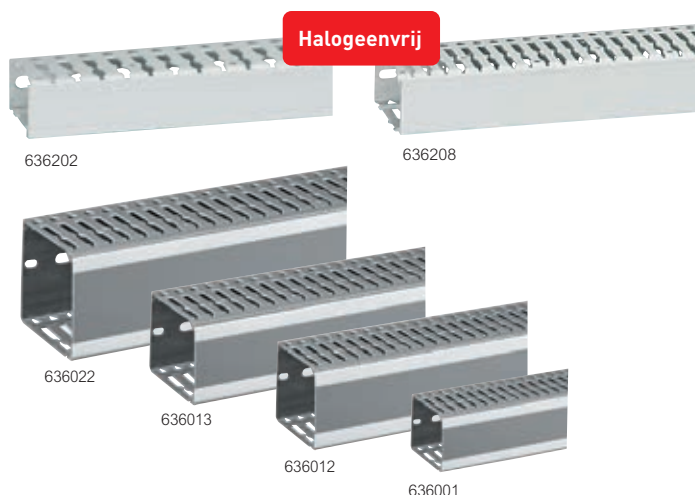

Bedradingskokers Lina 25™ en Transcab

Perforaties aan de zijkant met spoed 12,5 mm (6/6,5)
Geleverd met deksel

Ref.	Bedradingskokers Lina 25		
	PVC-materiaal. Kleur: grijs RAL 7030 Witte streken op deksel voor markering door graving of onuitwisbare markerstift		
Lengte 2 m	Breedte x Hoogte (mm)	Nuttige doorsnede (mm ²)	
636000	25 x 25	391	
636005	40 x 25	692	
636001	25 x 40	720	
636006	40 x 40	1246	
636011	60 x 40	1932	
636002	25 x 60	1159	
636007	40 x 60	2008	
636012	60 x 60	3115	
636016	80 x 60	4200	
636008	40 x 80	2717	
636013	60 x 80	4216	
636017	80 x 80	5716	
636025	120 x 80	8730	
636009	40 x 100	3354	
636014	60 x 100	5216	
636018	80 x 100	7079	
636022	100 x 100	8960	

Ref.	Bedradingskokers Transcab halogeenvrij		
	Materie PC/ABS Kleur: lichtgrijs		
Lengte 2 m	Breedte x Hoogte (mm)	Nuttige doorsnede (mm ²)	
636200	25 x 25	391	
636201	25 x 40	720	
636206	40 x 40	1245	
636202	25 x 60	1159	
636207	40 x 60	2007	
636212	60 x 60	3115	
636208	40 x 80	2717	
636213	60 x 80	4216	
636217	80 x 80	5715	
636225	120 x 80	8729	