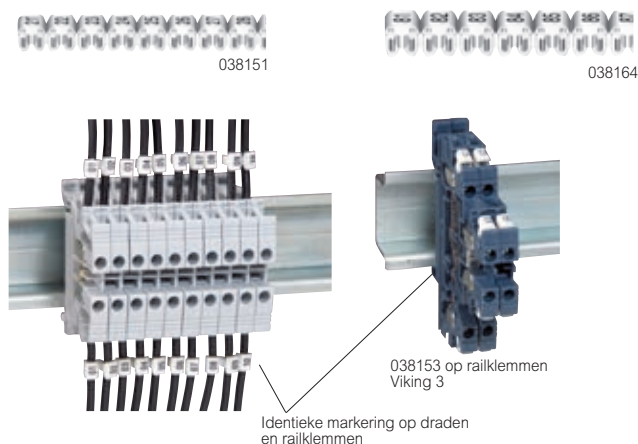

## Markeersysteem CAB 3™ voor bedrading en railklemmen Viking 3 (vervolg)

Voor markering van draden of railklemmen Viking 3  
Stroken van 20 merktekens  
Kunnen niet geplaatst worden met de doorzichtige laders

Ref.	<b>Merktokens voor bedrading 0,5 tot 1,5 mm<sup>2</sup> en railklemmen</b>
0,5 tot 1,5 <sup>2</sup>	<b>Nummers:</b> zwart op witte achtergrond
038150	01 tot 20
038151	21 tot 40
038152	41 tot 60
038153	61 tot 80
038154	81 tot 100
038155	Blanco

## Merktokenplaten voor railklemmen Viking 3

Ref.	<b>Blanco merktokenplaten</b>
	Platen met 100 vooruitgesneden blanco merktokens Handmatige markering
039500	Voor klemmen met spoed van 5 mm
039501	Voor klemmen met spoed van 6 mm
039502	Voor klemmen met spoed van 8 mm

Leesrichting geplaatst merktokens		<b>Cijfers</b>
horizontaal	verticaal	<b>Spoed van 5 (mm)</b>
039505	039555	Van 1 tot 10 (10 keer)
039506	039556	Van 11 tot 20 (10 keer)
039507	039557	Van 21 tot 30 (10 keer)
039508	039558	Van 31 tot 40 (10 keer)
039509	039559	Van 1 tot 50 (2 keer)
039510	039560	Van 1 tot 100
039511	039561	Van 101 tot 200
039512		Van 201 tot 300
		<b>Spoed van 6 (mm)</b>
039515	039565	Van 1 tot 10 (10 keer)
039516	039566	Van 11 tot 20 (10 keer)
039517	039567	Van 21 tot 30 (10 keer)
039518	039568	Van 31 tot 40 (10 keer)
039519	039569	Van 1 tot 50 (2 keer)
039520	039570	Van 1 tot 100
039521	039571	Van 101 tot 200
039522		Van 201 tot 300
039523		Van 301 tot 400
039524		Van 401 tot 500
		<b>Spoed van 8 (mm)</b>
039525		Van 1 tot 10 (10 keer)
039526		Van 11 tot 20 (10 keer)
039527		Van 21 tot 30 (10 keer)
039528		Van 31 tot 40 (10 keer)
039529		Van 1 tot 50 (2 keer)
039530		Van 1 tot 100
039531		Van 101 tot 200