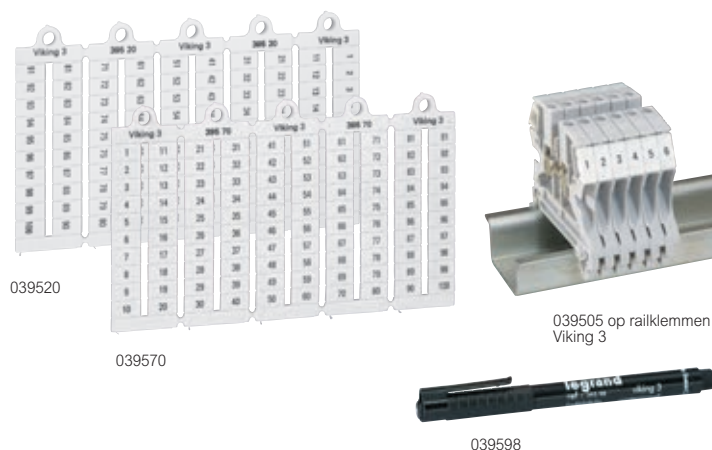

## Markeersysteem CAB 3™ voor bedrading en railklemmen Viking 3 (vervolg)

Voor markering van draden of railklemmen Viking 3  
Stroken van 20 merktekens  
Kunnen niet geplaatst worden met de doorzichtige laders

Ref.	<b>Merktokens voor bedrading 0,5 tot 1,5 mm<sup>2</sup> en railklemmen</b>
0,5 tot 1,5 <sup>2</sup>	<b>Nummers:</b> zwart op witte achtergrond
038150	01 tot 20
038151	21 tot 40
038152	41 tot 60
038153	61 tot 80
038154	81 tot 100
038155	Blanco

Ref.	<b>Merktokens voor bedrading 1,5 tot 2,5 mm<sup>2</sup></b>
1,5 tot 2,5 <sup>2</sup>	<b>Nummers:</b> zwart op witte achtergrond
038160	01 tot 20
038161	21 tot 40
038162	41 tot 60
038163	61 tot 80
038164	81 tot 100
038165	Blanco

## Merktokenplaten voor railklemmen Viking 3

Ref.	<b>Blanco merktokenplaten</b>
	Platen met 100 vooruitgesneden blanco merktokens Handmatige markering
039500	Voor klemmen met spoed van 5 mm
039501	Voor klemmen met spoed van 6 mm
039502	Voor klemmen met spoed van 8 mm