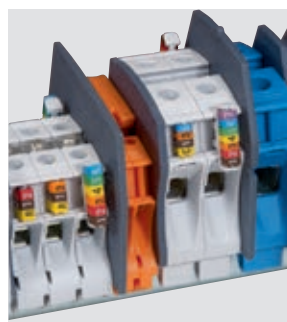

# Markeersysteem CAB 3™

voor bedrading en railklemmen Viking 3

Merktekens precies uitgelijnd dankzij de zijdelingse assemblagepennetjes

038212

Railklemmen Viking 3 uitgerust met merktekens en merktekenhouders CAB 3

Ref. **Merktekens<sup>(1)</sup> voor bedrading 0,15 tot 0,5 mm<sup>2</sup> en 0,5 tot 1,5 mm<sup>2</sup> en voor railklemmen**

0,15 tot 0,5 <sup>2</sup>	0,5 tot 1,5 <sup>2</sup>	Cijfers:	internationale kleurcode
038100	038210	0	Zwart
038101	038211	1	Bruin
038102	038212	2	Rood
038103	038213	3	Oranje
038104	038214	4	Geel
038105	038215	5	Groen
038106	038216	6	Blauw
038107	038217	7	Violet
038108	038218	8	Grijs
038109	038219	9	Wit