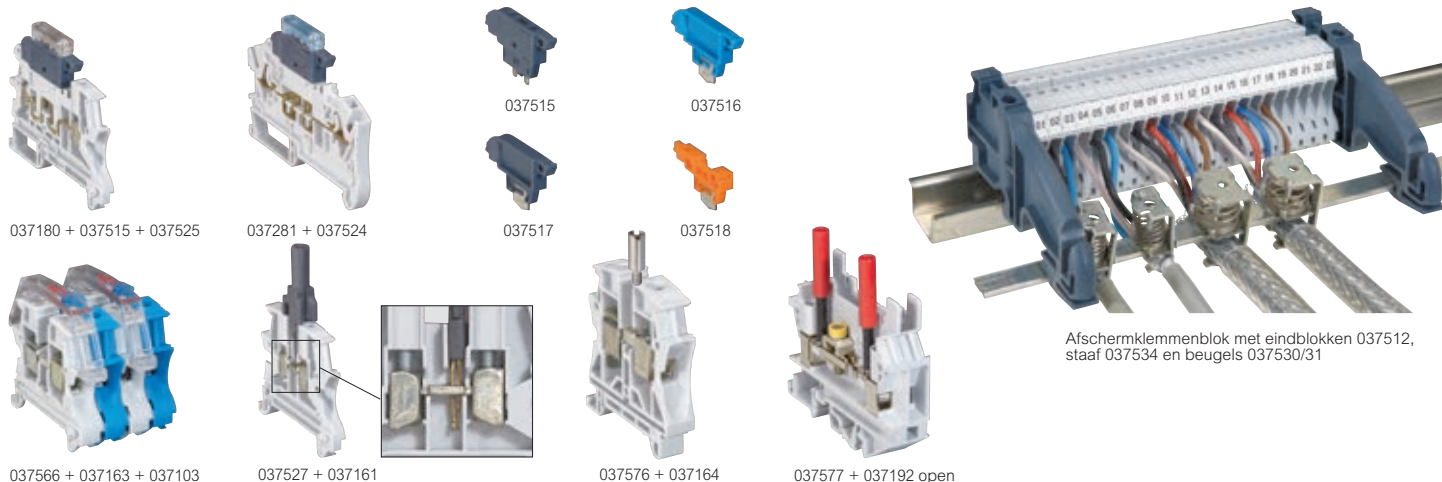

Toebehoren voor railklemmen Viking™ 3 (vervolg)

Afschermklemmenblok met eindblokken 037512, staaf 037534 en beugels 037530/31

Technische kenmerken zie www.ecatalog.be

Ref.	Equipotentiaalverbindingstoebehoren (vervolg)	Ref.	Afschermingstoebehoren
037540 037542 ¹ 037544	Staven voor schroefklemmen Frontale schroefmontage. Voorgemonteerd, niet geïsoleerd. Doorlopende of afwisselende verbinding Voor 12 klemmen met spoed van 10 mm Voor 12 klemmen met spoed van 12 mm Voor 12 klemmen met spoed van 15 mm		Voor een veilige en eenvoudige aansluiting van de afscherming van de kabels Afschermbeugels Voor schroef- en veerklemmen
037546 037547	Verbindingsrails voor schroefklemmen met 3 lagen Voor onderste en tussenlagen van de klemmen ref. 037151/52. Zijmontage Geïsoleerd en afsnijdbaar	037530 037531 037532	<ul style="list-style-type: none"> • montage door rotatie op verzamelstaaf 10 x 3 mm ref. 037534 • montage met schroef M4 (meegeleverd) op plaat • montage op rail met ref. 036469 (zie blz. 373) Voor kabel diameter 3 tot 8 mm Voor kabel diameter 4 tot 13,5 mm Voor kabel diameter 10 tot 20 mm
037582 037585	Verbindingsrails voor veerklemmen Frontale montage met automatische inbreng, zonder schroeven. Geïsoleerd. Kleur rood Voor 2 klemmen met spoed van 10 mm Voor 2 klemmen met spoed van 12 mm	037534 037535	Stalen afschermstaaf Voor schroef- en veerklemmen. Lengte 1 m Te gebruiken met eindblokken ref. 037512 10 x 3 mm Staaf voor doorlopende afscherming Voor schroefklemmen 1 ingang/1 uitgang spoed van 5, 6, 8 en 10 mm. Aansluiting met klemmen 2,8 x 0,8 mm of door las Capaciteit: 1 mm ²
	Toebehoren voor deelbare klemmen Voor schroef- en veerklemmen		Adapter voor bevestiging op asymmetrische rail Voor montage op rail van een apparaat geschikt voor een rail Breedte 17 mm. Verhoging van het apparaat met 6 mm Materiaal: PC - ABS
037515 037516 037517 037518	Grijpers Voor open, uitrustbare klemmen ref. 037180 en 037280. Manuele onderbreking met grijper, gereedschap nodig voor mini-grijper Grijper smeltpatroon 5 x 20 Blauwe grijper nulleider Grijs grijper Mini-grijper	036466	
037521 037522	Verbindingsstaafjes Voor grijper en mini-grijper Voor 2 klemmen Voor 3 klemmen		
037524 037525	Smeltverklidders Opklikbaar op de klemmen ref. 037181, 037281 of grijper 037515 (spanningsloos) 12/24/48 V _~ en \sim voor klem met smeltpatroon 5 x 20 met grijper 110/250 V _~ voor klem met smeltpatroon 5 x 20 met grijper	037527 ² 037575 037576 037577	Voor schroef- en veerklemmen Meetcontactbus voor contactstop Ø 4 mm voor klemmen met spoed 5, 6 en 8 mm Voor schroefklemmen Meetcontactbus voor contactstop Ø 2 mm voor klemmen met spoed 10 mm ref. 037103/63 Meetcontactbus voor contactstop Ø 4 mm voor klemmen met spoed van 12 en 15 mm ref. 037104/05/64/65 Meetcontactbus voor contactstop Ø 4 mm voor deelbare meetklem ref. 037192
037565 037566 037567	Veiligheidsschermen Enkelpolig Voor schroefklemmen 1 ingang/1 uitgang Spoed van 5 en 6 mm Spoed van 8 en 10 mm Spoed van 12 en 15 mm		
037568 037569	Op maat te snijden Lengte 1 m. Te monteren op scheidings- en isolatieschot Voor schroefklemmen 1 ingang / 1 uitgang Uitrustbaar met CAB 3 markering Spoed van 5, 6, 8 en 10 mm (schot ref. 037560) Spoed van 12 en 15 mm (schot ref. 037561)		