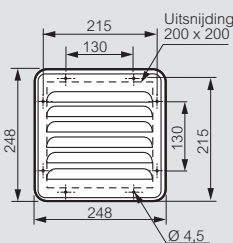

Kit voor interne luchtcirculatie

Afmetingen (mm)

Ref. 036574

Technische kenmerken

Ref.	Interne verdeelkit 50/60 Hz							
	Nominale snelheid (tr/min)	Max. debiet (m³/u)	Statische druk (mm water)	Opgenomen vermogen (W)	Opgen. stroom (mA)	Bedrijfstemperatuur (°C)	Geluid (dB A)	Gewicht (kg)
036574	2750	160	10	18	135	- 10 / + 55	44	0,55

Dakventilatoren

Technische kenmerken

Ref.	Max. debiet (m³/u)	Opgenomen vermogen (W)	Opgenomen stroom (mA)	Bedrijfstemperatuur (°C)	Geluid (dB A)	Gewicht (kg)
034807	600	70	0,32	50	64	4,1
034808	1000	180	0,5	50	72	4,3

Beschermingskits (mm)

Technische kenmerken

Ref.	A	B	C
034878	185,5	45	192
034879	285,5	45	289
034880	361,5	45	358,5

Natuurlijke ventilatie

Afmetingen en uitsnijdingsmaten (mm)

Ref. 034804

Ref. 034805

Ref. 036579

Ref. 036578

Ref. 034834/35/36

Ref.	A	B	C	D	E
034834	150	150	7	125	125
034835	250	250	8	223	223
034836	325	325	10	291	291

Verwarming en regeling

230 V - 50/60 Hz

Afmetingen (mm)

Ref. 035306/07/08/09

Ref.	Vermogen	A	B	C
035306	20 W	98	75	38
035307	50 W	110	90	60
035308	100 W	110	90	60
035309	150 W	150	90	60