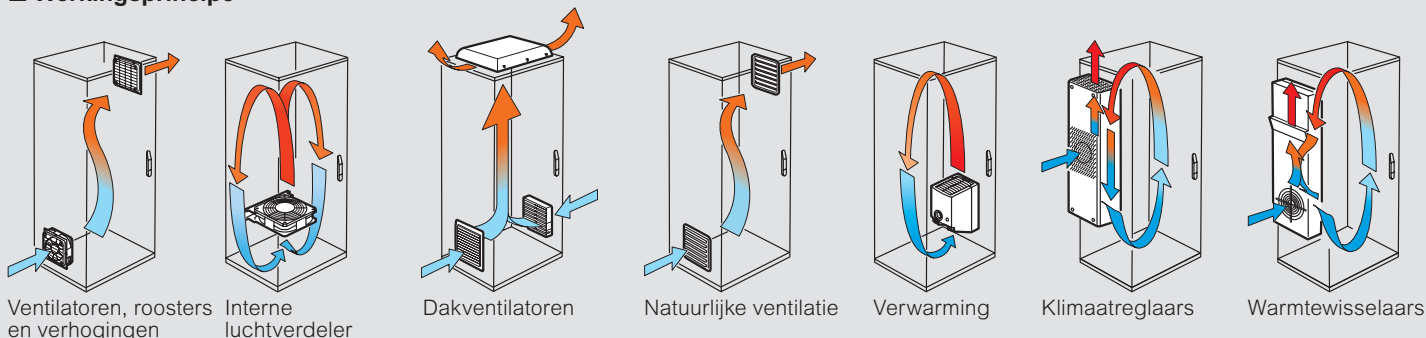

Thermisch beheer van wand- en vloerkasten

Werkingsprincipe

Ventilatoren, roosters en verhogingen

Afmetingen en uitsnijdingsmaten (mm)

Ref. 034817

Ref. 034850/51/52/53/54/34/35/36

Ref.	A	B	C	D	E	F	G	H
034850	150	150	70	7	43	34	125	125
034851	250	250	105	8	78	35	223	223
034852	250	250	123	8	96	35	223	223
034853	325	325	152	10	125	37	291	291
034854	325	325	152	10	125	37	291	291
034834	150	150	-	7	-	34	125	125
034835	250	250	-	8	-	35	223	223
034836	325	325	-	10	-	37	291	291

Technische kenmerken

Ref.	036571/034817	034850	034851	034852	034853	034854
Spanning (V) / fase	230/1	230/1	230/1	230/1	230/1	230/1
Frequentie (Hz)	50/60	50/60	50/60	50/60	50/60	50/60
Debiet onbelast ventilator alleen (m³/u)	160	160	160	450	900	1200
Debiet belast met een uitgangstrooster (geleverd)	30	40	120	240	400	550
Max. statische druk (mm water)	100	66	51	111	160	186
Opgenomen vermogen (W)	22	20	20	29	67	114
Opgenomen stroom (A)	0,14	0,125	0,125	0,426	0,3	0,5
Bedrijfstemperatuur	- 10 °C / + 50 °C					
IP/IK	32/10	54/08	54/08	54/08	54/08	54/08
Geluidsniveau (dB)	49	43	43	50	61	71
Gewicht (kg)	0,72	0,8	1,4	1,7	3,6	3,7

Kit voor interne luchtcirculatie

Afmetingen (mm)

Ref. 036574

Technische kenmerken

Ref.	Interne verdeelkit 50/60 Hz							
	Nominale snelheid (tr/min)	Max. debiet (m³/u)	Statische druk (mm water)	Opgenomen vermogen (W)	Opgen. stroom (mA)	Bedrijfstemperatuur (°C)	Geluid (dB A)	Gewicht (kg)
036574	2750	160	10	18	135	- 10 / + 55	44	0,55