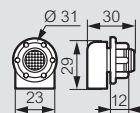

Beschermingskits (mm)

Technische kenmerken

Ref.	A	B	C
034878	185,5	45	192
034879	285,5	45	289
034880	361,5	45	358,5

Natuurlijke ventilatie

Afmetingen en uitsnijdingsmaten (mm)

Ref. 034804

Ref. 034805

Ref. 036579

Ref. 036578

Ref. 034834/35/36

Ref.	A	B	C	D	E
034834	150	150	7	125	125
034835	250	250	8	223	223
034836	325	325	10	291	291

Verwarming en regeling

230 V - 50/60 Hz

Afmetingen (mm)

Ref. 035306/07/08/09

Ref.	Vermogen	A	B	C
035306	20 W	98	75	38
035307	50 W	110	90	60
035308	100 W	110	90	60
035309	150 W	150	90	60