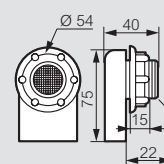

Beschermingskits (mm)

Technische kenmerken

Ref.	A	B	C
034878	185,5	45	192
034879	285,5	45	289
034880	361,5	45	358,5

Natuurlijke ventilatie

Afmetingen en uitsnijdingsmaten (mm)

Ref. 034804

Ref. 034805

Ref. 036579

Ref. 036578

Ref. 034834/35/36

Ref.	A	B	C	D	E
034834	150	150	7	125	125
034835	250	250	8	223	223
034836	325	325	10	291	291

Verwarming en regeling

230 V - 50/60 Hz

Afmetingen (mm)

Ref. 035306/07/08/09

Ref.	Vermogen	A	B	C
035306	20 W	98	75	38
035307	50 W	110	90	60
035308	100 W	110	90	60
035309	150 W	150	90	60