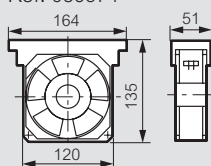

Thermisch beheer van wand- en vloerkasten

Werkingsprincipe

Ventilatoren, roosters en verhogingen

Afmetingen en uitsnijdingsmaten (mm)

Ref. 034817

Ref. 034850/51/52/53/54/34/35/36

Ref.	A	B	C	D	E	F	G	H
034850	150	150	70	7	43	34	125	125
034851	250	250	105	8	78	35	223	223
034852	250	250	123	8	96	35	223	223
034853	325	325	152	10	125	37	291	291
034854	325	325	152	10	125	37	291	291
034834	150	150	-	7	-	34	125	125
034835	250	250	-	8	-	35	223	223
034836	325	325	-	10	-	37	291	291

Kit voor interne luchtcirculatie

Afmetingen (mm)

Ref. 036574

Technische kenmerken

Ref.	Interne verdeelkit 50/60 Hz							
	Nominale snelheid (tr/min)	Max. debiet (m³/u)	Statische druk (mm water)	Opgenomen vermogen (W)	Opgen. stroom (mA)	Bedrijfstemperatuur (°C)	Geluid (dB A)	Gewicht (kg)
036574	2750	160	10	18	135	- 10 / + 55	44	0,55

Beschermingskits (mm)

Technische kenmerken

Ref.	A	B	C
034878	185,5	45	192
034879	285,5	45	289
034880	361,5	45	358,5

Natuurlijke ventilatie

Afmetingen en uitsnijdingsmaten (mm)

Ref. 034804

Ref. 034805

Ref. 036579

Ref. 036578

Ref. 034834/35/36

Ref.	A	B	C	D	E
034834	150	150	7	125	125
034835	250	250	8	223	223
034836	325	325	10	291	291

Verwarming en regeling

230 V - 50/60 Hz

Afmetingen (mm)

Ref. 035306/07/08/09

Ref.	Vermogen	A	B	C
035306	20 W	98	75	38
035307	50 W	110	90	60
035308	100 W	110	90	60
035309	150 W	150	90	60