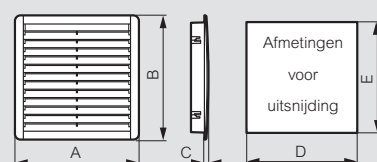

Ref. 036578

Ref. 034834/35/36