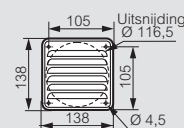

Kit voor interne luchtcirculatie

Afmetingen (mm)

Ref. 036574

Technische kenmerken

Ref.	Interne verdeelkit 50/60 Hz							
	Nominale snelheid (tr/min)	Max. debiet (m³/u)	Statische druk (mm water)	Opgenomen vermogen (W)	Opgen. stroom (mA)	Bedrijfstemperatuur (°C)	Geluid (dB A)	Gewicht (kg)
036574	2750	160	10	18	135	- 10 / + 55	44	0,55

Beschermingskits (mm)

Technische kenmerken

Ref.	A	B	C
034878	185,5	45	192
034879	285,5	45	289
034880	361,5	45	358,5

Natuurlijke ventilatie

Afmetingen en uitsnijdingsmaten (mm)

Ref. 034804

Ref. 034805

Ref. 036579

Ref. 036578

Ref. 034834/35/36

Ref.	A	B	C	D	E
034834	150	150	7	125	125
034835	250	250	8	223	223
034836	325	325	10	291	291

Verwarming en regeling

230 V - 50/60 Hz

Afmetingen (mm)

Ref. 035306/07/08/09

Ref.	Vermogen	A	B	C
035306	20 W	98	75	38
035307	50 W	110	90	60
035308	100 W	110	90	60
035309	150 W	150	90	60