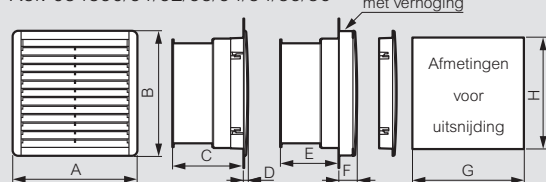

Thermisch beheer van wand- en vloerkasten

Werkingsprincipe

Ventilatoren, roosters en verhogingen

Afmetingen en uitsnijdingsmaten (mm)

Ref. 034817

Ref. 034850/51/52/53/54/34/35/36

Ref.	A	B	C	D	E	F	G	H
034850	150	150	70	7	43	34	125	125
034851	250	250	105	8	78	35	223	223
034852	250	250	123	8	96	35	223	223
034853	325	325	152	10	125	37	291	291
034854	325	325	152	10	125	37	291	291
034834	150	150	-	7	-	34	125	125
034835	250	250	-	8	-	35	223	223
034836	325	325	-	10	-	37	291	291

Technische kenmerken

Ref.	036571/034817	034850	034851	034852	034853	034854
Spanning (V) / fase	230/1	230/1	230/1	230/1	230/1	230/1
Frequentie (Hz)	50/60	50/60	50/60	50/60	50/60	50/60
Debiet onbelast ventilator alleen (m³/u)	160	160	160	450	900	1200
Debiet belast met een uitgangstrooster (geleverd)	30	40	120	240	400	550
Max. statische druk (mm water)	100	66	51	111	160	186
Opgenomen vermogen (W)	22	20	20	29	67	114
Opgenomen stroom (A)	0,14	0,125	0,125	0,426	0,3	0,5
Bedrijfstemperatuur	- 10 °C / + 50 °C					
IP/IK	32/10	54/08	54/08	54/08	54/08	54/08
Geluidsniveau (dB)	49	43	43	50	61	71
Gewicht (kg)	0,72	0,8	1,4	1,7	3,6	3,7

Kit voor interne luchtcirculatie

Afmetingen (mm)

Ref. 036574

Technische kenmerken

Ref.	Interne verdeelkit 50/60 Hz							
	Nominale snelheid (tr/min)	Max. debiet (m³/u)	Statische druk (mm water)	Opgenomen vermogen (W)	Opgen. stroom (mA)	Bedrijfstemperatuur (°C)	Geluid (dB A)	Gewicht (kg)
036574	2750	160	10	18	135	- 10 / + 55	44	0,55