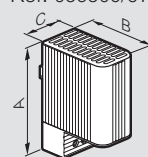

Ref. 036578

Ref. 034834/35/36

Ref.	A	B	C	D	E
034834	150	150	7	125	125
034835	250	250	8	223	223
034836	325	325	10	291	291

Verwarming en regeling

230 V - 50/60 Hz

Afmetingen (mm)

Ref. 035306/07/08/09

Ref.	Vermogen	A	B	C
035306	20 W	98	75	38
035307	50 W	110	90	60
035308	100 W	110	90	60
035309	150 W	150	90	60