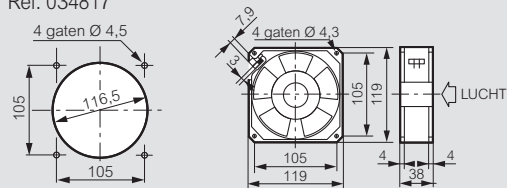

Thermisch beheer van wand- en vloerkasten

Werkingsprincipe

Ventilatoren, roosters en verhogingen

Afmetingen en uitsnijdingsmaten (mm)

Ref. 034817

Ref. 034850/51/52/53/54/34/35/36

Ref.	A	B	C	D	E	F	G	H
034850	150	150	70	7	43	34	125	125
034851	250	250	105	8	78	35	223	223
034852	250	250	123	8	96	35	223	223
034853	325	325	152	10	125	37	291	291
034854	325	325	152	10	125	37	291	291
034834	150	150	-	7	-	34	125	125
034835	250	250	-	8	-	35	223	223
034836	325	325	-	10	-	37	291	291

Technische kenmerken

Ref.	036571/034817	034850	034851	034852	034853	034854
Spanning (V) / fase	230/1	230/1	230/1	230/1	230/1	230/1
Frequentie (Hz)	50/60	50/60	50/60	50/60	50/60	50/60
Debiet onbelast ventilator alleen (m³/u)	160	160	160	450	900	1200
Debiet belast met een uitgangstrooster (geleverd)	30	40	120	240	400	550
Max. statische druk (mm water)	100	66	51	111	160	186
Opgenomen vermogen (W)	22	20	20	29	67	114
Opgenomen stroom (A)	0,14	0,125	0,125	0,426	0,3	0,5
Bedrijfstemperatuur	- 10 °C / + 50 °C					
IP/IK	32/10	54/08	54/08	54/08	54/08	54/08
Geluidsniveau (dB)	49	43	43	50	61	71
Gewicht (kg)	0,72	0,8	1,4	1,7	3,6	3,7

Kit voor interne luchtcirculatie

Afmetingen (mm)

Ref. 036574

Technische kenmerken

Ref.	Interne verdeelkit 50/60 Hz							
	Nominale snelheid (tr/min)	Max. debiet (m³/u)	Statische druk (mm water)	Opgenomen vermogen (W)	Opgen. stroom (mA)	Bedrijfstemperatuur (°C)	Geluid (dB A)	Gewicht (kg)
036574	2750	160	10	18	135	- 10 / + 55	44	0,55

Ref. 036578

Ref. 034834/35/36

Ref.	A	B	C	D	E
034834	150	150	7	125	125
034835	250	250	8	223	223
034836	325	325	10	291	291

Verwarming en regeling

230 V - 50/60 Hz

Afmetingen (mm)

Ref. 035306/07/08/09

Ref.	Vermogen	A	B	C
035306	20 W	98	75	38
035307	50 W	110	90	60
035308	100 W	110	90	60
035309	150 W	150	90	60