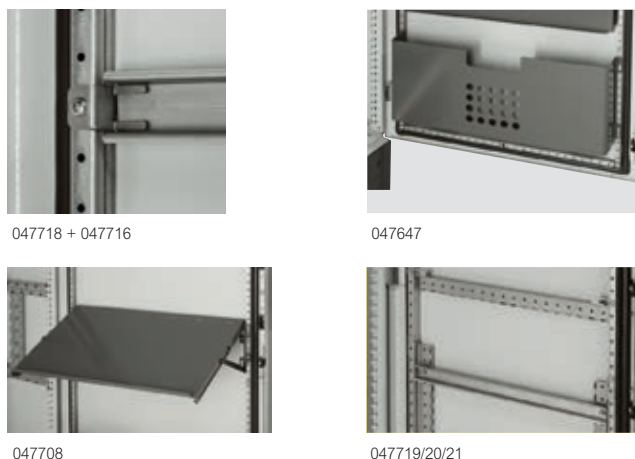

Toebehoren voor vloerkasten Altis™

Technische kenmerken zie www.ecataloge.be

Ref.	Rails op deur
047715	600
047716	800
047717	1000
047718	
047719	600
047720	800
047721	1000
047645²	600/800/1000
047646	600
047647	800
036581	
047707	600
047708	800
047709	1000
047429	
047302	

Ref.	Hoekbeugel
047718	Voor rail op deur

Ref.	Profielen voor deurtoebehoren
047719/20/21	Voor het vastklemmen van de kabels met beugels of vastzetting van de koker Lina 25 of rail op deur Horizontale of verticale montage Voor deur Breedte (mm)

Ref.	Metalen planhouders
047645²	RAL 7012. Bevestiging op kabelbundelhouder Voor documenten in A3-formaat
047646	
047647	

Ref.	Zelfklevende kunststof planhouder
036581	RAL 7035 - Open Buitenafmetingen | Binnenafmetingen
	Hoogte (mm) | Breedte (mm) | Hoogte (mm) | Breedte (mm) | Diepte (mm)
	165 | 260 | 130 | 230 | 18

Ref.	Schrijfplankjes
047707	RAL 7012. Drie horizontale of hellende standen Ruimte onder de deur 45 mm Voor deuren Breedte (mm)
047708	600
047709	800
	1000

Ref.	Telescopisch legbord
047429	RAL 7035. Wordt rechtstreeks bevestigd op de structuur van een samenstelbare vloerkast van 600 mm Max. belasting: 50 kg

Ref.	Deurstop
047302	Eindstop van de deur (90° of 115°) Rechtstreekse bevestiging op het vloerkastframe

(2) Ook te monteren op vloerkast Marina