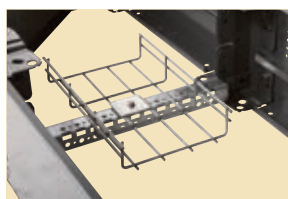

... met kabelgeleidingsrooster