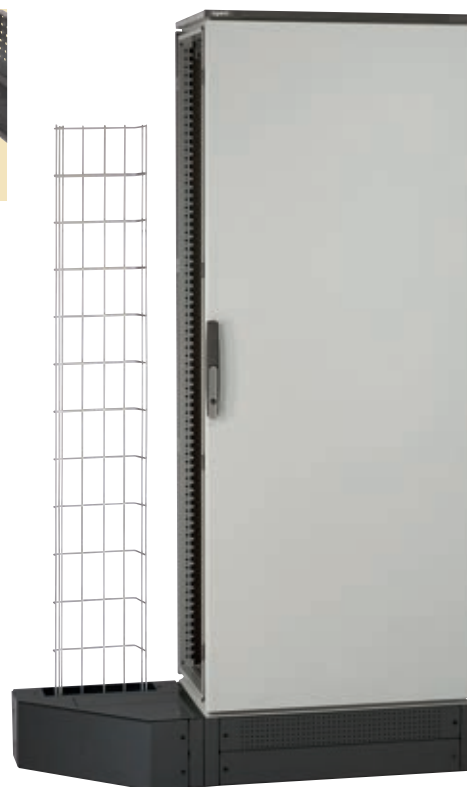

Uitrustingen voor vloerkasten Altis™ metaal

Kit 047667 bestaande uit 4 hoekblokken en volle platen voor/achter

Verbindingsbalk 047692 ...

... met kabelgeleidingsrooster

Voorbeeld van kit 047667 met een volle zijplaat 047687 en verbindingssinterface 047705

Plaat met borstel 047674

047700

047705

034549

Voorbeeld van samenstelbare vloerkast met verbindingssinterface ref. 047705, sokkel- en plaatkit

Technische kenmerken zie www.ecataleg.be

Ref.	Sokkels	
	RAL 7012	
	Opening langs 4 zijden	
	Sokkelkits	
	Bestaande uit 4 hoekblokken en volle platen voor/achter	
	Zijplaten afzonderlijk te bestellen	
	Voor kasten Altis breedte (mm)	
Hoogte 100	Hoogte 200	
047655	047665	400
047656	047666	600
047657	047667	800
047658	047668	1000
047659	047669	1200
047660	047670	1600
	Sets van volle zijplaten	
	Bestaande uit 2 volle platen voor hoogte 100 mm	
	Samenstelling :	
	2 volle platen voor hoogte 100 mm en	
	4 platen voor hoogte 200 mm	
	Voor kasten Altis breedte (mm)	
Hoogte 100	Hoogte 200	
047676	047686	400
047677	047687	500
047678	047688	600
047679	047689	800
	Platen met borstels	
	Platen hoogte 100	
	Voor kasten Altis breedte/diepte (mm)	
	047672	500
	047673	600
	047674	800