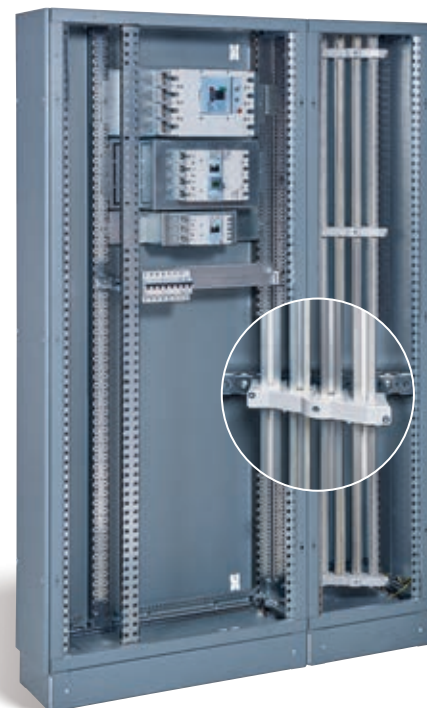

Koppelingskits voor vloerkasten

Behouden de IP-graad van de vloerkasten

Externe koppeling voor belasting van 500 kg/m³

Konische as die de uitlijning van de vloerkasten garandeert

Geheel bestaande uit:

- 12 koppelings-elementen
- 6 vergrendelingsassen
- dichtingsring

047683

Hijsringen M14

Set van 4 ringen voor een belasting van 1000 kg/m³

047696

Hijsprofielen

Set van 2 hijsprofielen
Voor gekoppelde vloerkasten: 1000 kg/m³
Stabiliseert de lading tussen 2 vloerkasten tijdens het hijsen

047698

HET STANDAARD GAMMA VERDEELKASTEN TOT 4000 A

XL³ S 630

XL³S 630-kast uitgerust met een horizontaal en verticaal railstel in koper

XL³ S 4000

XL³S 4000-kast uitgerust met C-vormige aluminium railstellen
Zijdelingse verticale montage in kabelmantel + horizontaal railstel