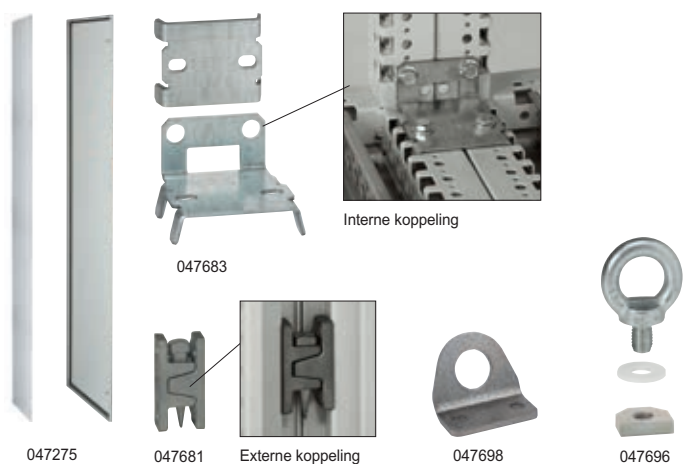

Toebehoren voor vloerkasten Altis™ samenstelbaar metaal

Ref.	Set van 2 zijpanelen RAL 7035	
	Geleverd met onverliesbare schroeven	
	Voor vloerkasten:	
	Afmetingen (mm)	
	Hoogte	Diepte
047261	1200	400
047262	1800	400
047263	2000	400
047265	1600	500
047266	1800	500
047267	2000	500
047268	1200	600
047270	1600	600
047271	1800	600
047272	2000	600
047275	2000	800

Koppelingskits voor vloerkasten

Behouden de IP-graad van de vloerkasten

Externe koppeling voor belasting van 500 kg/m³

Konische as die de uitlijning van de vloerkasten garandeert

Geheel bestaande uit:

- 12 koppelings-elementen
- 6 vergrendelingsassen
- dichtingsring

047681

Interne koppeling voor belasting van 500 kg/m³

Geheel bestaande uit:

- 6 koppelingsbeugels
- dichtingsring

047682

Interne koppeling voor belasting van 1000 kg/m³

Geheel bestaande uit:

- 4 beugels
- 2 koppelingsbeugels
- dichtingsring

047698

HET STANDAARD GAMMA VERDEELKASTEN TOT 4000 A

XL³ S 630

XL³S 630-kast uitgerust met een horizontaal en verticaal railstel in koper

XL³ S 4000

XL³S 4000-kast uitgerust met C-vormige aluminium railstellen
Zijdelingse verticale montage in kabelmantel + horizontaal railstel