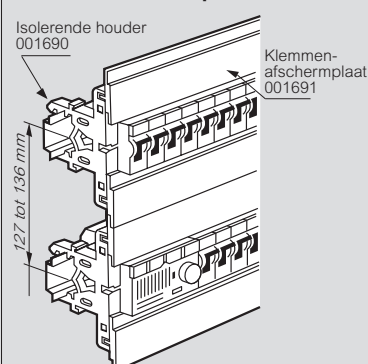

Isolerende houder en klemmenafschermplaat