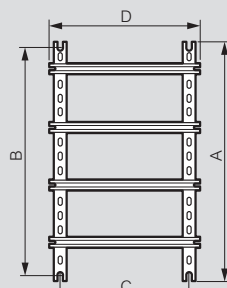

Atlantic, Atlantic inox en Marina gemeenschappelijke uitrusting en bevestiging

Afmetingen (mm)

Frame gemonteerd met steunen en rails Lina 25