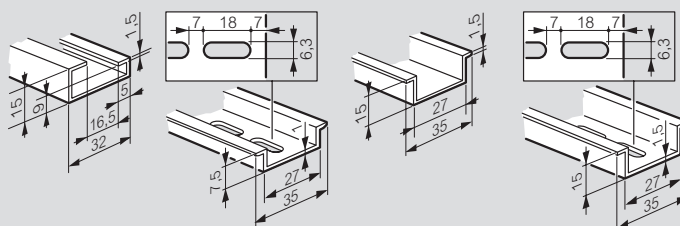

Rails

Ref. 037402 Ref. 047722 Ref. 036780/81/82/83/84/85/86 en 037407 Ref. 047723

Verticale of horizontale bevestiging op een paal

Hoogte x Breedte (mm)	Atlantic		Marina	
300 x 300	036446	036446	-	-
400 x 300	036446	036447	036446	036447
300 x 400	036447	036446	-	-
400 x 400	036447	036447	-	-
500 x 400	036447	036448	036447	036448
600 x 400	036447	036449	036447	036449
500 x 500	036448	036448	-	-
700 x 500	036448	-	036448	-
400 x 600	036449	036447	-	-
600 x 600	036449	036449	-	-
800 x 600	036449	-	036449	-
1000 x 600	036449	-	-	-
600 x 800	-	036449	-	-
600 x 1000	-	036449	-	-