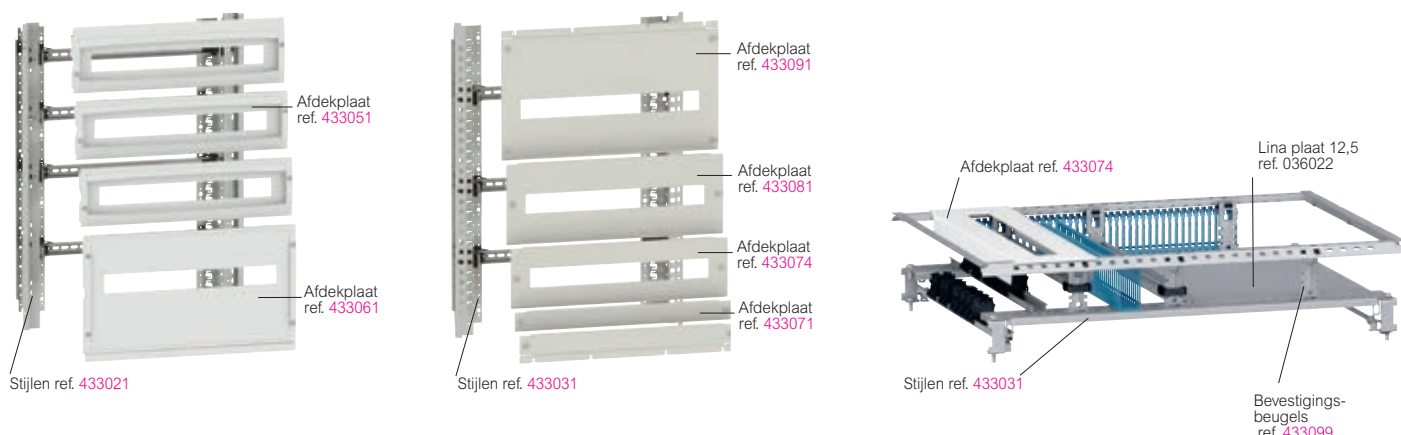

Atlantic, Atlantic inox, Marina

samenstelbare modulaire frames

Technische kenmerken zie www.ecatalog.be

Geschikt voor alle wandkastdieptes
Kader kan uit frame gehaald worden voor een bekabeling buiten de wandkast

Ref.	Stijlen en isolerende stijlen
	Kunststof afwerking
	Voor wandkasten Marina, Atlantic en Atlantic inox
433020	Voor wandkasten 700 x 500 mm
433021	Voor wandkasten 800 x 600 mm
433022	Voor wandkasten 800 x 800 mm
433023	Voor wandkasten 1000 x 600 mm
433024	Voor wandkasten 1000 x 800 mm
433025	Voor wandkasten 1200 x 800 mm
	Metalen afwerking
	Voor wandkasten Atlantic
433030	Voor wandkasten 700 x 500 mm
433031	Voor wandkasten 800 x 600 mm
433032	Voor wandkasten 800 x 800 mm
433033	Voor wandkasten 1000 x 600 mm
433034	Voor wandkasten 1000 x 800 mm
433035	Voor wandkasten 1200 x 800 mm
	Modulaire afdekplaten
	Geleverd met symmetrische rail diepte 15 mm Verstelbare diepte van de rails: 45, 60 of 75 mm
	Kunststof afwerking
	Worden op stijlen gemonteerd, kunststof afwerking
433050	Afdekpl. hoogte 150 mm - voor kast breedte 500 mm
433051	Afdekpl. hoogte 150 mm - voor kast breedte 600 mm
433052	Afdekpl. hoogte 150 mm - voor kast breedte 800 mm
433060	Afdekpl. hoogte 300 mm - voor kast breedte 500 mm
433061	Afdekpl. hoogte 300 mm - voor kast breedte 600 mm
433062	Afdekpl. hoogte 300 mm - voor kast breedte 800 mm
	Metalen afwerking
	Worden op stijlen gemonteerd, metalen afwerking
433073	Afdekpl. hoogte 150 mm - voor kast breedte 500 mm
433074	Afdekpl. hoogte 150 mm - voor kast breedte 600 mm
433075	Afdekpl. hoogte 150 mm - voor kast breedte 800 mm
433080	Afdekpl. hoogte 200 mm - voor kast breedte 500 mm
433081	Afdekpl. hoogte 200 mm - voor kast breedte 600 mm
433082	Afdekpl. hoogte 200 mm - voor kast breedte 800 mm
433090	Afdekpl. hoogte 300 mm - voor kast breedte 500 mm
433091	Afdekpl. hoogte 300 mm - voor kast breedte 600 mm
433092	Afdekpl. hoogte 300 mm - voor kast breedte 800 mm