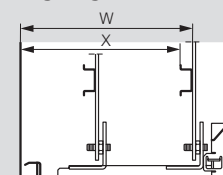

Regeling van de uitrustingen (optioneel)

Kasten Diepte (mm)	Ref. voor glijrails	Met glijrails			
		W		X	
		min	max	min	max
250	036743	93	213	78	198
300	036744	93	263	78	248
400	036745	93	363	78	348