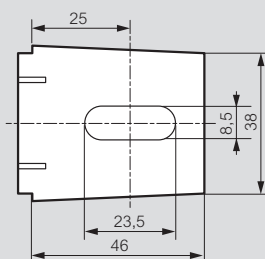

Ref. 036406

Ref.	Verticale positie		Horizontale positie		V	Y	E	F
	R	S	T	U				
035200	350	150	250	250	392	292	225	169
035201	450	250	350	350	492	392	325	269
035202	550	350	450	450	592	492	425	369
035203	650	350	550	450	692	492	525	369
035205	650	350	550	450	692	492	525	369
035206	750	450	650	550	792	592	625	469
035211	850	550	750	650	892	692	725	569
035213	1050	750	950	850	1092	892	925	769
035214	1250	750	1150	850	1292	892	1125	769
035215	1450	750	1350	850	1492	892	1325	769