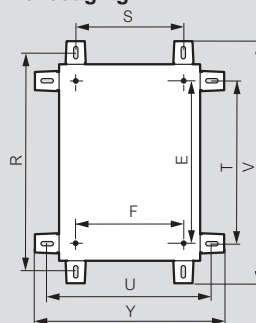

Bevestiging