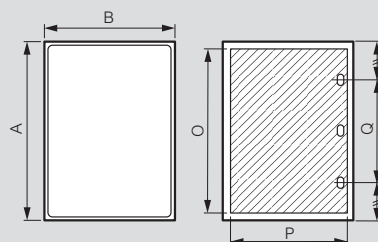

Horizontale of verticale wandbevestiging

035201 + 036406

035221

Keuzetabel voor wandkasten en uitrustingen **blz. 340**

Voor agressieve omgevingen. Afwerking in geborsteld inox  
Afgeronde deur met dubbelbaardslot en beschermkappen.  
Omkeerbare deur. Automatische centrering van de uitrusting  
Optionele diepteregeling vanaf 600 x 400 x 250 mm, met glijrails  
ref. 036743/44/45 (blz. 343)  
Bijzonder geschikt voor corrosieve en andere weersomstandigheden  
Aanvaard toebehoren van Atlantic en Atlantic inox (verlichtingskit,  
bevestigingen... ) zie blz. 349

Ref.	Inox wandkasten			Gewicht (kg)
Metalen deur	Buitenmaten		Diepte (mm)	
	Hoogte (mm)	Breedte (mm)		
035200 <sup>1</sup>	300	200	160	4
035201	400	300	200	5,8
035202	500	400	200	8,3
035203	600	400	200	10,8
035205	600	400	250	12
035206	700	500	250	15
035211	800	600	300	22
035213	1000	800	300	38
035214	1200	800	300	45
035215	1400	800	400	66

## Nuttige afmetingen

### Deuren

Ref.	Wandkasten			Nuttige afm. deuren		Positie grendel Q (mm)
	Hoogte A (mm)	Breedte B (mm)	Diepte (mm)	O (mm)	P (mm)	
035200	301,6	199,6	161,5	250	150	-
035201	401,6	299,6	201,5	350	250	-
035202	501,6	399,6	201,5	450	350	250
035203	601,6	399,6	201,5	550	350	380
035205	601,6	399,6	251,5	550	350	380
035206	702,4	500	251,5	650	450	400
035211	802,4	600	301,5	750	550	400
035213	1003,6	800,6	301,5	950	750	600
035214	1203,6	800,6	301,5	1150	750	700
035215	1400,6	800,6	401,5	1350	750	700