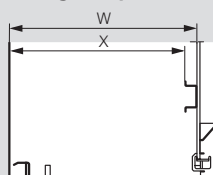

Nuttige diepte

Kasten Diepte (mm)	Achterwand	
	W	X
160	140	125
200	180	165
250	230	215
300	280	265
400	380	365