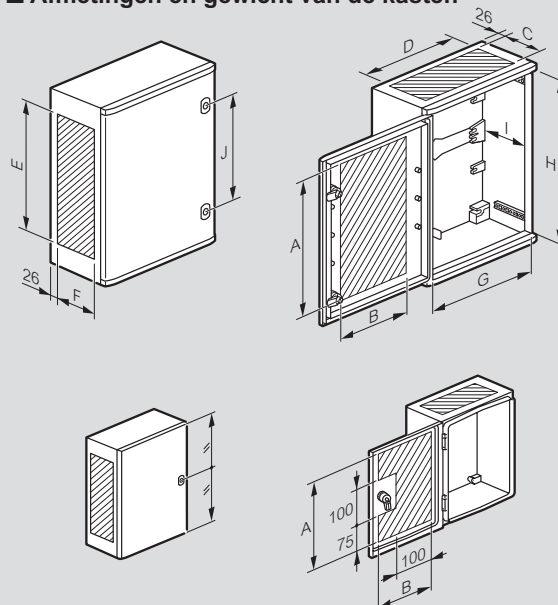

## Toebehoren voor wandkasten Marina (vervolg)

Ref.	Toebehoren
036242	Kit voor diepteregeling voor wandkasten met diepte $\geq 200$ mm, voor plaat of frame (blz. 349 en 350)
039449	Set van 4 beugels, geleverd met schroeven Geheel van 2 steunen voor de helling van een rail met 45° Geleverd met 4 schroeven M6, moeren en sluitringen
036498	Montagekit voor Cabstop platen Voor de montage van 2 Cabstop platen: ref. 036494 of 95 en 036496 of 97 (blz. 343) Geleverd met isolerende schroeven. IP 55 verzekerd
036244	Koppelingskit (horizontaal of verticaal) voor wandkasten hoogte $\geq 500$ mm Bestaat uit: <ul style="list-style-type: none"> <li>• 1 kader die voor de kabeldoorvoer en voor de afdichting zorgt</li> <li>• 2 verbindingstukken voor de bevestigingsbeugels (ref. 036409, afzonderlijk te bestellen)</li> </ul>
036513	Inox vergrendelingsbeugel voor wandkasten met hoogte $\geq 400$ mm ter aanvulling van de sloten Voor 3 hangsloten max. $\varnothing 7$ mm
036807	Handgreep met 3-puntsluiting Voor montage van een handgreep op wandkasten Marina met hoogte $\geq 700$ mm ter vervanging van de sloten Geleverd met regelbare stangverbinding Uitgerust met een Europese halve cilinder met sleutel 2433 A Andere sleutelcodes: gelieve ons te contacteren

### ■ Afmetingen en gewicht van de kasten

Ref.	Nuttige afmetingen (mm)										Gewicht (kg)	Gewicht met glazen deur (kg)
	A <sup>(1)</sup>	B <sup>(1)</sup>	C	D	E	F	G	H	I max.	J		
036250	250	150	105	195	250	115	194	280	-	-	1,75	-
036251/71	300	180	130	250	260	150	260	350	178	200	3,7	4
036252/72	400	280	130	350	360	150	360	450	178	300	5,1	5,6
036255/75	500	280	180	350	460	180	360	560	225	400	6,4	7
036256/76	600	340	170	400	560	170	460	662	211	400	11,2	12,3
036261/81	700	440	220	500	660	230	560	762	261	500	15,2	16,7
036263/83	900	600	220	700	860	230	760	962	261	580	21,8	23,9
036264/84	1100	600	220	700	1060	230	960	1162	261	700	25	27,5