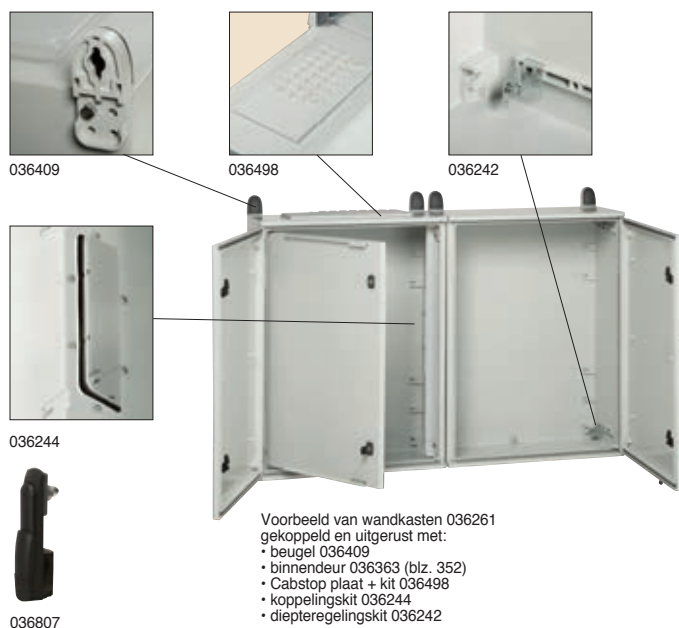

## Toebehoren voor wandkasten Marina (vervolg)

Ref.	Toebehoren
036242	Kit voor diepteregeling voor wandkasten met diepte $\geq 200$ mm, voor plaat of frame (blz. 349 en 350)
039449	Set van 4 beugels, geleverd met schroeven Geheel van 2 steunen voor de helling van een rail met 45° Geleverd met 4 schroeven M6, moeren en sluitringen
036498	Montagekit voor Cabstop platen Voor de montage van 2 Cabstop platen: ref. 036494 of 95 en 036496 of 97 (blz. 343) Geleverd met isolerende schroeven. IP 55 verzekerd
036244	Koppelingskit (horizontaal of verticaal) voor wandkasten hoogte $\geq 500$ mm Bestaat uit: <ul style="list-style-type: none"> <li>• 1 kader die voor de kabeldoorvoer en voor de afdichting zorgt</li> <li>• 2 verbindingstukken voor de bevestigingsbeugels (ref. 036409, afzonderlijk te bestellen)</li> </ul>
036513	Inox vergrendelingsbeugel voor wandkasten met hoogte $\geq 400$ mm ter aanvulling van de sloten Voor 3 hangsloten max. $\varnothing 7$ mm
036807	Handgreep met 3-puntsluiting Voor montage van een handgreep op wandkasten Marina met hoogte $\geq 700$ mm ter vervanging van de sloten Geleverd met regelbare stangverbinding Uitgerust met een Europese halve cilinder met sleutel 2433 A Andere sleutelcodes: gelieve ons te contacteren

## Polyester wandkasten Marina kenmerken