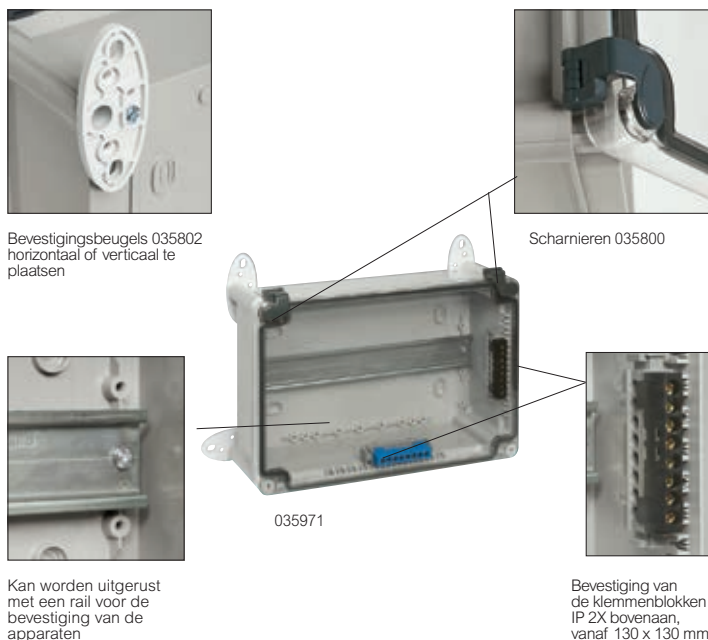

Gladde wanden
Keuze in bevestiging:

- binnenzijde: 4 langwerpige gaten op de achterwand van de kast
- buiten bekabelingsvolume op de 4 hoeken met schroeven Ø 4 mm (bijgeleverd)
- via muurbevestigingsbeugels

Mogelijkheid tot bevestiging van de uitrustingen op rail of op volle plaat. Opening/sluiting van het deksel via 1/4-slag met een platte schroevendraaier

Ref.		Beperkte diepte		
		IP 55 - IK 07		
		Klasse II verzekerd door de beschermdoppen van de bevestigingsschroeven (bijgeleverd)		
		Bevestiging van de klemmenblokken IP 2X op een hoger gedeelte (behalve kasten 130 x 75 x 74 mm)		
		Onverliesbare deksels door verbindingen, behalve afmetingen 310 x 240 mm en 360 x 270 mm		
		Grijs RAL 7035		
Ondoorzichtig deksel	Doorzichtig deksel	Hoogte (mm)	Binnenmaten Breedte (mm)	Diepte (mm)
035900	035901	130	75	74
035930	035931	130	130	74
035940	035941	155	110	74
035950	035951	180	140	86
035960	035961	220	170	86
035970	035971	270	170	86
035980	035981	310	240	124
035990	035991	360	270	124
		IP 66 - IK 08		
		Grijs T029		
Ondoorzichtig deksel	Doorzichtig deksel	Hoogte (mm)	Binnenmaten Breedte (mm)	Diepte (mm)
035007		130	75	74
035013		130	130	74
035017		155	110	74
035022		180	140	86
035028		220	170	86
035033		270	170	86
035044		310	240	124
035047		360	270	124

Ref.		Grotere diepte		
		Grijs RAL 7035		
		IP 55 - IK 07		
Ondoorzichtig deksel	Afmetingen	Scharnieren	Aantal grendels	
092122	Hoogte (mm) 220 Breedte (mm) 170 Diepte (mm) 140	zonder	4	
		IP 55 - IK 08		
035043	265 174 154	met	2	
035058	359 265 154	met	2	
035054	310 240 160	met	2	
092284	310 240 160	zonder	4	