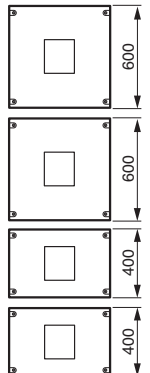

Ref.	Metalen afdekplaten voor apparaten in horizontale stand
24 modules | 36 modules 020834¹ | 020984²	Voor DPX³ 1600 alleen Kwartsagsluiting Met onverliesbare schroeven
24 modules 020935²	Voor 1 DPX³ 1600 Met onverliesbare schroeven voor achteraansluiting met gemotoriseerde of draai-bediening en vooraansluiting met draai-bediening
020936²	Met onverliesbare schroeven voor vooraansluiting met gemotoriseerde bediening
020836	Voor 1 DPX-IS 1600 Met onverliesbare schroeven

Ref.	Bevestiging DPX uitrijdbare versie, voor- of achteraansluiting
24 modules 021105	Apparaten in verticale stand Regelbare bevestigingsplaten Voor 1 DPX³ 1600
020735	Apparaten in horizontale stand Regelbare bevestigingsplaten Voor 1 DPX³ 1600 achteraansluiting
24 modules 021115	Metalen afdekplaten voor uitrijdbare versie Afdekplaten met scharnieren en slot Apparaten in verticale stand Voor 1 DPX³ 1600
021116	Voor 1 DPX³ 1600 met draai- of gemotoriseerde bediening
021234	Apparaten in horizontale stand Voor 1 DPX³ 1600
021235	Voor 1 DPX³ 1600 met draai- of gemotoriseerde bediening