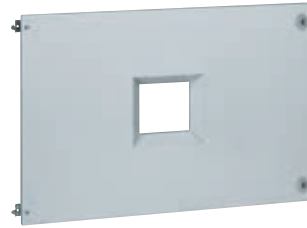

## XL<sup>3</sup> 4000

montage van DPX<sup>3</sup> 1600 vaste versie op regelbare bevestigingsplaat

021110

020934

## XL<sup>3</sup> 4000

montage van DPX<sup>3</sup> 1600 uitrijdbare versie en bronwisselaar op regelbare bevestigingsplaten

021115

021234

De regelbare platen laten een voor- of achteraansluiting toe alsook de plaatsing van een draai- of motorbediening

Ref.	Bevestiging van apparaten vaste versie
24 modules   36 modules 021104   021103	<b>Regelbare platen - Apparaten in verticale stand</b> Voor 1 DPX <sup>3</sup> 1600 vooraansluiting
021106   021103	Voor 1 DPX-IS 1600 of 1 DPX <sup>3</sup> 1600 achteraansluiting
021100 <sup>3</sup>   021102	<b>Vaste platen - Apparaten in horizontale of verticale stand</b> Voor 1 DPX-IS 1600 of 1 DPX <sup>3</sup> 1600 vooraansluiting
020736	<b>Regelbare bevestigingsplaten - Apparaten in horizontale stand</b> De regelbare platen laten een voor- of achteraansluiting toe alsook de plaatsing van een draai- of motorbediening Voor 1 DPX <sup>3</sup> 1600 achteraansluiting

Ref.	Metalen afdekplaten voor apparaten in verticale stand
24 modules   36 modules 021110 <sup>1</sup>   021112 <sup>2</sup>	<b>Voor DPX<sup>3</sup> 1600 alleen</b> Kwartsagsluiting Met onverliesbare schroeven
24 modules 021114 <sup>2</sup>   021113	<b>Voor 1 DPX<sup>3</sup> 1600 met gemotoriseerde of draai-bediening</b> Met onverliesbare schroeven Voor 1 DPX-IS 1600 verticaal Met onverliesbare schroeven