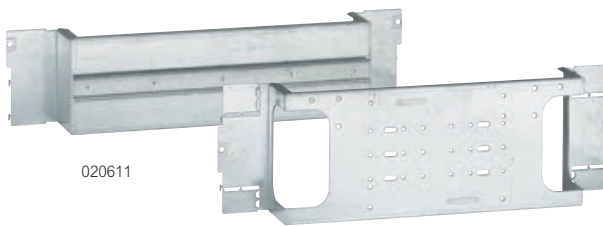

XL³ 4000

uitrustingen voor montage DPX-IS 250, 630, 1600 op plaat

020605

XL³ 4000

uitrustingen voor montage DPX³ 160 en DPX³ 250 op plaat

020611

020810

020910

Ref.	Platen voor DPX-IS	
	Directe bevestiging op stijprofielen	
	Vaste afdekplaten voor apparaat in de verticale stand	
24 modules	36 modules	
020605	020655	Voor 1 of 2 DPX-IS 250 met voor- of achteraansluitingen
020607	020657	Voor 1 DPX-IS 630 met voor- of achteraansluitingen
021100		Voor 1 DPX-IS 1600 of 1 DPX ³ 1600 met vooraansluitingen
021106	021103	Voor 1 DPX-IS 1600 of 1 DPX ³ 1600 met achteraansluitingen
	Vaste afdekplaten voor apparaat in de horizontale stand	
020618		Voor 1 DPX-IS 250 met voor- of achteraansluitingen
020619		Voor 1 DPX-IS 630 met voor- of achteraansluitingen

Ref.		Metalen afdekplaten	
24 modules	36 modules	Voor 1 DPX-IS 250 in de verticale stand	
020810 ²	020960 ¹	Kwartsagsluiting	
020910 ¹	020960 ¹	Met onverliesbare schroeven	
020806 ²	020906 ¹	Voor 2 DPX-IS 250 in de verticale stand	
020906 ¹	020960 ¹	Kwartsagsluiting	
		Met onverliesbare schroeven	
020918		Voor 1 DPX-IS 250 in de horizontale stand	
		Met onverliesbare schroeven	
020807 ²	020957 ¹	Voor 1 DPX-IS 630 in de verticale stand	
020907 ¹	020957 ¹	Niet geschikt voor de montage van klemmenafschermingen ref. 026245	
		Kwartsagsluiting	
		Met onverliesbare schroeven	
020919		Voor 1 DPX-IS 630 in de horizontale stand	
		Met onverliesbare schroeven	
24 modules		Voor 1 DPX-IS 1600 in de verticale stand	
021113 ²		Met onverliesbare schroeven	
020836		Voor 1 DPX-IS 1600 in de horizontale stand	
		Met onverliesbare schroeven	