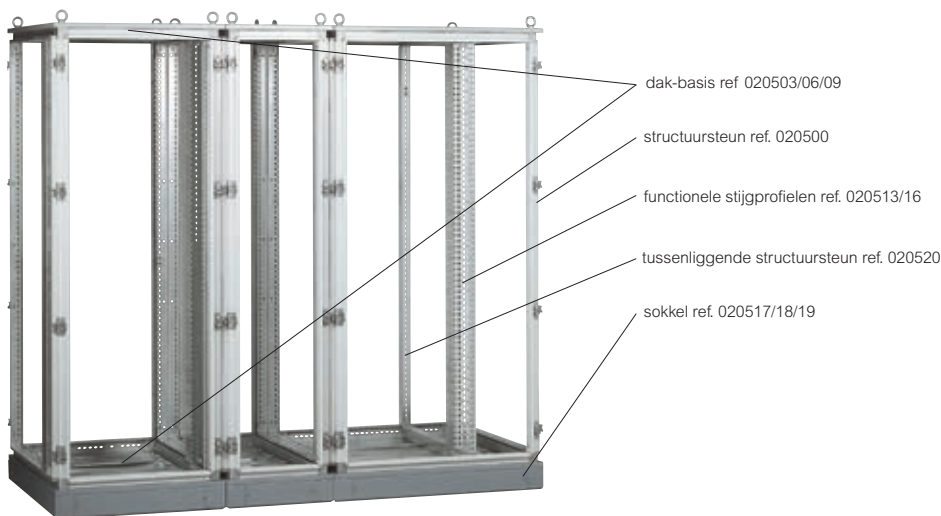

XL³ 4000

samenstelbare vloerverdeelkasten, kabelmantels en uitrustingen

020512

Afmetingen zie www.ecatalog.be
 Samenstellingstabel blz. 328

IP 30 - IK 07

IP 55 - IK 08 met deur en dichtingskit in geval van koppeling

Opbouw door de combinatie van de elementen: "dak-basis", structuursteunen, functionele stijprofielen, achter- en zijpanelen RAL 7035 (sokkel RAL 7004). Hoogte buitenzijde 2000 of 2200 mm

Capaciteit van 24 modules (vloerkasten breedte 725 mm of 975 mm met interne kabelmantel) of 36 modules (vloerkasten breedte 975 mm)

Nuttige hoogte van 1800 mm (enkel 1700 mm bij gebruik van een opendraaiend steunkader) of 2000 mm

Geschikt voor het realiseren van verdeelborden conform IEC 61439-2

Ref.	Metalen samenstelbare vloerkasten en kabelmantels		
	Structuursteunen		
	Worden bevestigd op het geheel "dak-basis"		
	Ontvangen de zij- en achterpanelen		
020500	2000	2200	020850
	Set van 4 steunen		
	Tussenliggende structuursteun		
020520	2000	2200	020851
	Wordt bevestigd op de "dak-basis" structuur		
	"Dak-basis" voor vloerkast		
	Voorzien van kabeldoorvoerplaten		
	Ontvangen de structuursteunen		
	Diepte (mm)	Buiten (mm)	Nuttige (mm)
020504	475	725	600
020505	725	725	600
020507	475	975	850
020508	725	975	850
020506	975	725	600
020509	975	975	850
	"Dak-basis" voor kabelmantel		
	Voorzien van kabeldoorvoerplaten		
	Ontvangen de structuursteunen		
020501	475	475	350
020502	725	475	350
020503	975	475	350
	Achter- en zijpanelen		
	Bevestiging met schroeven		
	Externe hoogte (mm)		
	2000	2200	
020541	020857	Breedte 475 mm	
020542	020858	Breedte 725 mm	
020543	020859	Breedte 975 mm	
	Bekleding		
020561	020831	IP 30 breedte 475 mm	
020562	020832	IP 30 breedte 725 mm	
020563	020833	IP 30 breedte 975 mm	
020565	020847	IP 55 afdekstrip (bij koppeling)	
	Sokkels, onderling koppelbaar		
	Externe hoogte (mm)	Breedte (mm)	Diepte (mm)
	100		
020511		475	475
020514		725	475
020515		725	725
020517		975	475
020518		975	725
020519		975	975