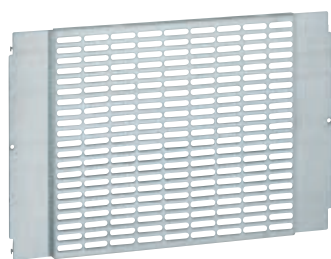

XL³ 800

universele platen en rails, volle afdekplaten, bordverlichting en toebehoren

020642

020092

020959

020602

020945

Ref.	Universele bevestigingsplaten
020641	Te bevestigen op de functionele stijprofielen
020642	Geperforeerde platen breedte 600 mm Hoogte 200 mm Hoogte 400 mm
020643	Volle platen breedte 600 mm Hoogte 200 mm
020644	Hoogte 400 mm
020645	Hoogte 600 mm
020646	Volle plaat breedte 850 mm Hoogte 400 mm
Ref.	Universele rails
020604	Te bevestigen op de functionele stijprofielen
020654	Breedte 600 mm (24 modules) Breedte 850 mm (36 modules)
Ref.	Universele regelbare bevestigingshulpstukken
020602	Bestaan uit een rail en regelbare bevestigingsbeugels. Worden bevestigd op de functionele stijprofielen
020652	Voor wand- en vloerkasten 24 modules Voor wand- en vloerkasten 36 modules
Ref.	Circulatie van de draden
020470	Bevestigingssteunen bedradingskokers Lina 25™ Voor de horizontale en verticale bevestiging en de hoogteregeling van de bedradingskokers Lina 25 Geleverd met isolerende klinknagels Direct te bevestigen op de functionele stijprofielen Niet geschikt voor een hartafstand van 150 mm tussen de rails, behalve indien men een koker met breedte 25 mm gebruikt Set van 2 steunen Voor wand- en vloerkasten 36 modules
020570	Set van 2 steunen Voor wand- en vloerkasten 24 modules
636007	Bedradingskokers Lina 25™ Lengte: 2 m
636008	Breedte x Hoogte (mm) 40 x 60
636012	40 x 80
636013	60 x 60
	60 x 80
020080	Isolerende klinknagel Voor bevestiging van de bedradingskoker op de functionele stijprofielen
405225	Draadgeleidingsbanden Voor een horizontale circulatie van de draden Rechtstreeks te bevestigen op de aluminium rail 2 standen. Kan uitgerust worden met de deksels van de Lina 25 kokers