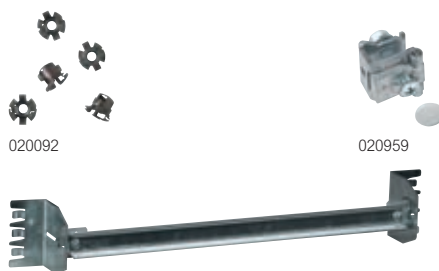

XL³ 800

universele platen en rails, volle afdekplaten, bordverlichting en toebehoren

020642

020092

020959

020602

020945

Ref.	Universele bevestigingsplaten
020641	Te bevestigen op de functionele stijprofielen
020642	Geperforeerde platen breedte 600 mm Hoogte 200 mm Hoogte 400 mm
020643	Volle platen breedte 600 mm Hoogte 200 mm
020644	Hoogte 400 mm
020645	Hoogte 600 mm
020646	Volle plaat breedte 850 mm Hoogte 400 mm
Ref.	Universele rails
020604	Te bevestigen op de functionele stijprofielen
020654	Breedte 600 mm (24 modules) Breedte 850 mm (36 modules)
Ref.	Universele regelbare bevestigingshulpstukken
020602	Bestaan uit een rail en regelbare bevestigingsbeugels. Worden bevestigd op de functionele stijprofielen
020652	Voor wand- en vloerkasten 24 modules Voor wand- en vloerkasten 36 modules
Ref.	Circulatie van de draden
020470	Bevestigingssteunen bedradingskokers Lina 25™ Voor de horizontale en verticale bevestiging en de hoogteregeling van de bedradingskokers Lina 25 Geleverd met isolerende klinknagels Direct te bevestigen op de functionele stijprofielen Niet geschikt voor een hartafstand van 150 mm tussen de rails, behalve indien men een koker met breedte 25 mm gebruikt Set van 2 steunen Voor wand- en vloerkasten 36 modules
020570	Set van 2 steunen Voor wand- en vloerkasten 24 modules
636007	Bedradingskokers Lina 25™ Lengte: 2 m
636008	Breedte x Hoogte (mm) 40 x 60
636012	40 x 80
636013	60 x 60
	60 x 80
020080	Isolerende klinknagel Voor bevestiging van de bedradingskoker op de functionele stijprofielen
405225	Draadgeleidingsbanden Voor een horizontale circulatie van de draden Rechtstreeks te bevestigen op de aluminium rail 2 standen. Kan uitgerust worden met de deksels van de Lina 25 kokers