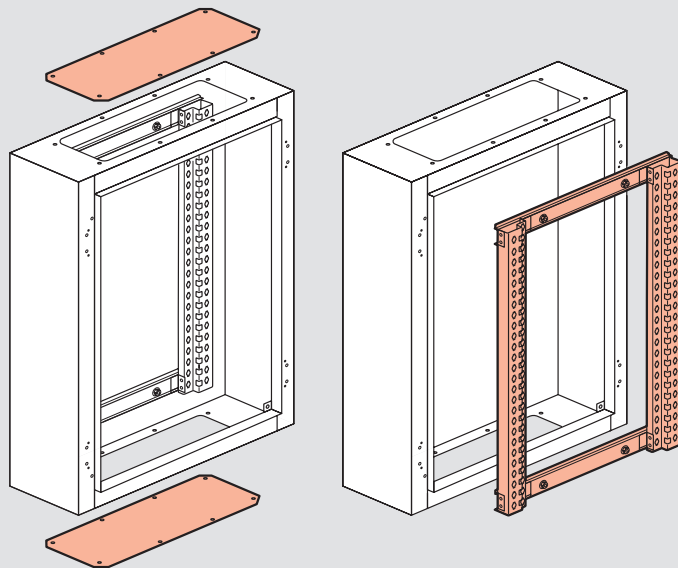

Toebehoren

036497 Cabstop wartelplaat
Plaat 28 ingangen Ø 5 tot 14 mm,
2 ingangen Ø 14 tot 24 mm en
2 reserves 100 mm

020135 Steun voor de bevestiging van kabels
Voor het vasthechten van de voedingskabels via
kabelbanden

020190 Scheidingsschot
Voor horizontale onderverdeling

Distributie-uitrusting en afdekplaten
(blz. 303 tot 306)

Bekabelingstoebereiden (blz. 307)

Verdeelsystemen (blz. 224 tot 248)

⁽¹⁾ Ref. 020182/83 1 handgreep
Ref. 020184/85 2 handgrepen

Wartels
Zie blz. 426 of www.ecatalog.be

XL³ 400

wandverdeelkasten IP 55

■ Installatieprincipe

■ Afmetingen

Ref.	H (mm)
020182	515
020183	715
020184	915
020185	1 115