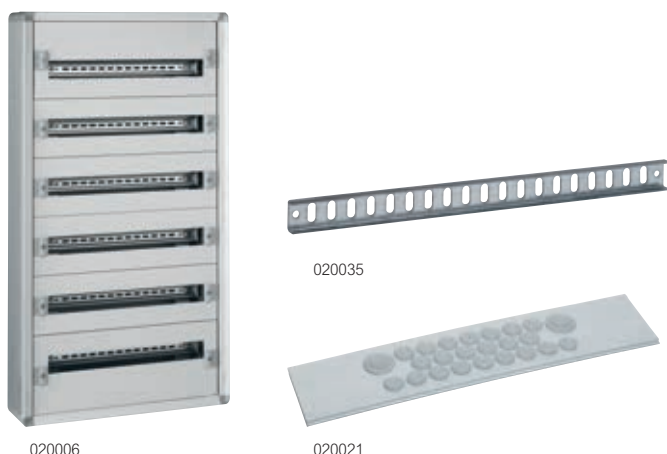

Isolerende wandverdeelkasten XL³ 160

24 modules per rij

Afmetingen zie www.ecatalog.be

Vuurbestendig volgens CEI 60695-2-11 - 750 °C / 5 s
 Uitneembaar frame met reeds gemonteerde L rails
 Voorgemonteerde aardingsklemmenblok uit messing:
 36 gaten van 1,5 tot 10 mm² en 2 gaten van 35 mm²
 Capaciteit van 24 modules per rij. RAL 7035
 Volledig geleverd met rails en afdekplaten
 Deuren zijn afzonderlijk te bestellen (zie hiernaast)
 Geschikt voor het realiseren van verdeelborden conform IEC 61439-2 en 3

Metalen wandverdeelkasten XL³ 160

24 modules per rij

Afmetingen zie www.ecatalog.be

Vuurbestendig volgens CEI 60695-2-11 - 750 °C / 5 s
 Uitneembaar frame met reeds gemonteerde L rails
 Voorgemonteerde aardingsklemmenblok uit messing:
 36 gaten van 1,5 tot 10 mm² en 2 gaten van 35 mm²
 Capaciteit van 24 modules per rij. RAL 7035
 Volledig geleverd met rails en afdekplaten
 Deuren zijn afzonderlijk te bestellen (zie hiernaast)
 Geschikt voor het realiseren van verdeelborden conform IEC 61439-2 en 3

Ref.	Isolerende wandkasten				
	IP 43 – IK 07 met dichtingsring en deur IP 40 – IK 07 met deur IP 30 – IK 04 zonder deur Kasten klasse II volgens norm IEC EN 60439-1/3. Uitschuifbare panelen en afneembaar kader Geleverd met geleidingsringen voor verticale circulatie van de bedrading (1 per rij) Standaard geleverd met een systeem voor de bevestiging van de binnenkomende kabels Geschikt voor de plaatsing van een DPX ³ 160				
	Aantal rijen	Aantal modules	Hoogte (mm)	Breedte (mm)	Diepte (mm)
020052	2	48	450	575	147
020053	3	72	600	575	147
020054	4	96	750	575	147
020055	5	120	900	575	147
020056	6	144	1050	575	147

020071	Kabeldoorvoerplaat	Kabeldoorvoerplaat 2 x Ø 4 tot 32 mm en 22 x Ø 4 tot 20 mm
--------	---------------------------	--

020022	Kit voor verticale koppeling	Koppelingskit voor isolerende XL ³ 160 wandkast Bestaande uit: 2 vooruitgesneden en geboorde flanken, 2 metalen verstevigingen en 8 schroeven met sluitringen
--------	-------------------------------------	---